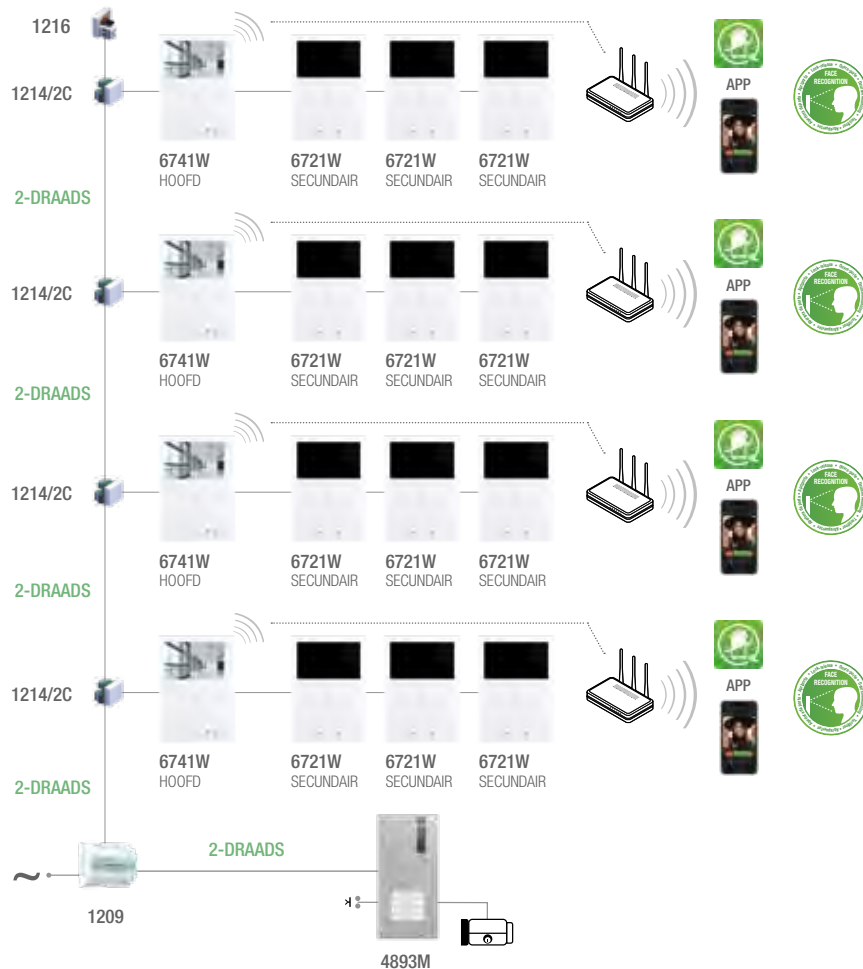

INSTALLATIESCHEMA'S MULTI-USER (ALLEEN VOOR MINI HANDSFREE WIFI)