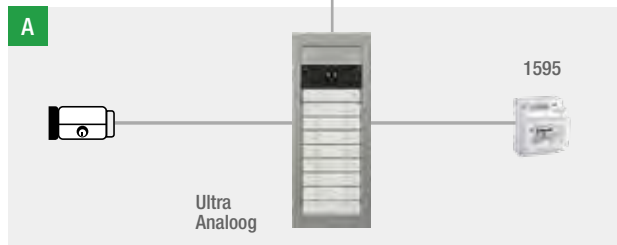

Opbouwbehuizingen

-

Analoog

INSTALLATIESCHEMA'S: VIDEO-DEURINTERCOMSYSTEEM BESTAANDE UIT 1 ANALOGE AUDIO/VIDEO-INGANG

GIDS VOOR DEURINTERCOM

A ULTRA AUDIO-/VIDEO-HOOFDDEURSTATION

B BINNENTOESTELLEN

ANALOG AUDIO/VIDEO DEURSTATION