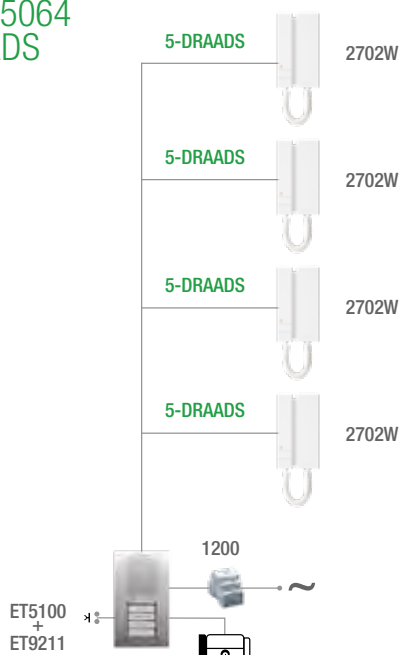

Art. KAE5064
5-DRAADS