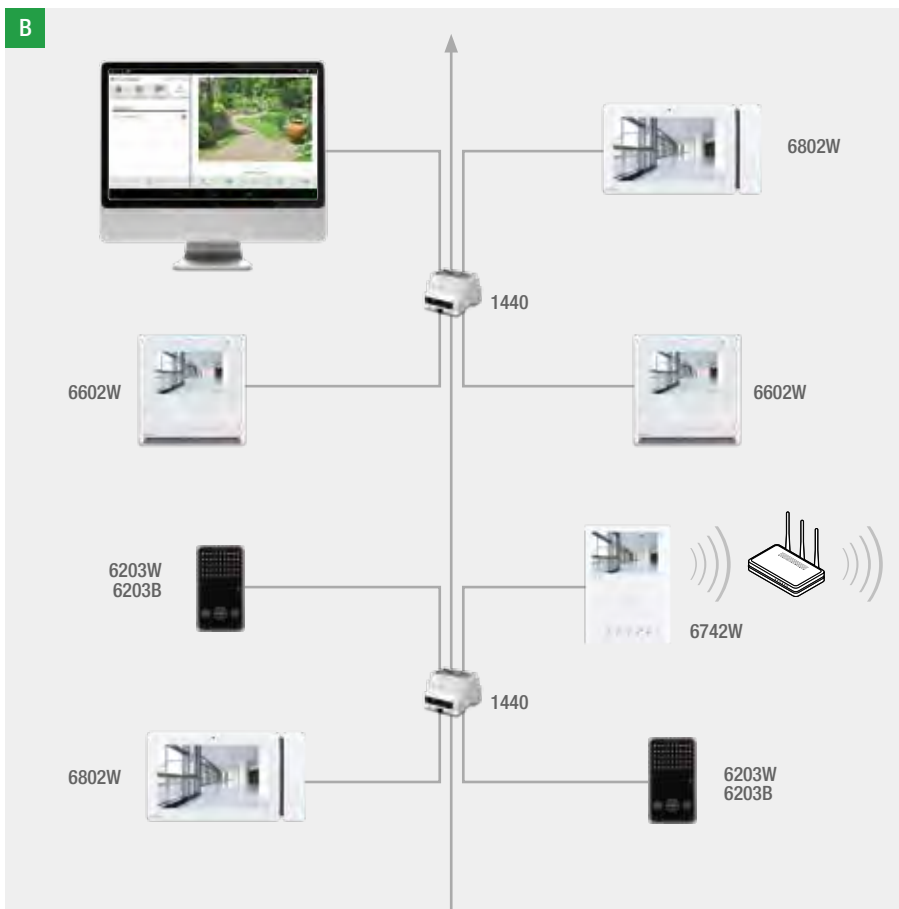

Opbouwbehuizingen

-

Analoog

INSTALLATIESCHEMA'S: VIDEO-DEURINTERCOMSYSTEEM BESTAANDE UIT 1 ANALOGE AUDIO/VIDEO-INGANG

GIDS VOOR DEURINTERCOM

A ULTRA AUDIO-/VIDEO-HOOFDDEURSTATION

B BINNENTOESTELLEN

ANALOG AUDIO/VIDEO DEURSTATION