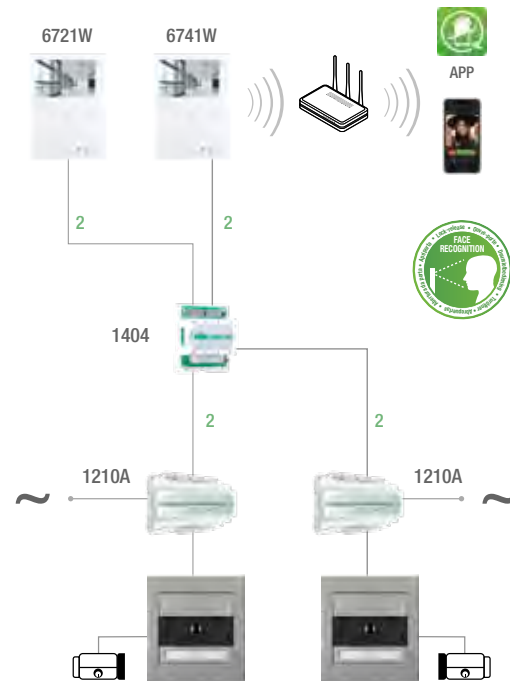

UITBREIDING VOOR TWEE DEURSTATIONS EN TWEE VIDEO-BINNENTOESTELLEN (ENKELVOUDIG)