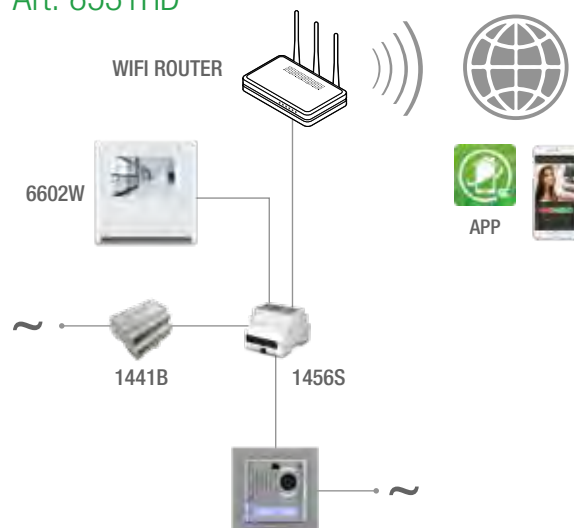

Art. 8531HD