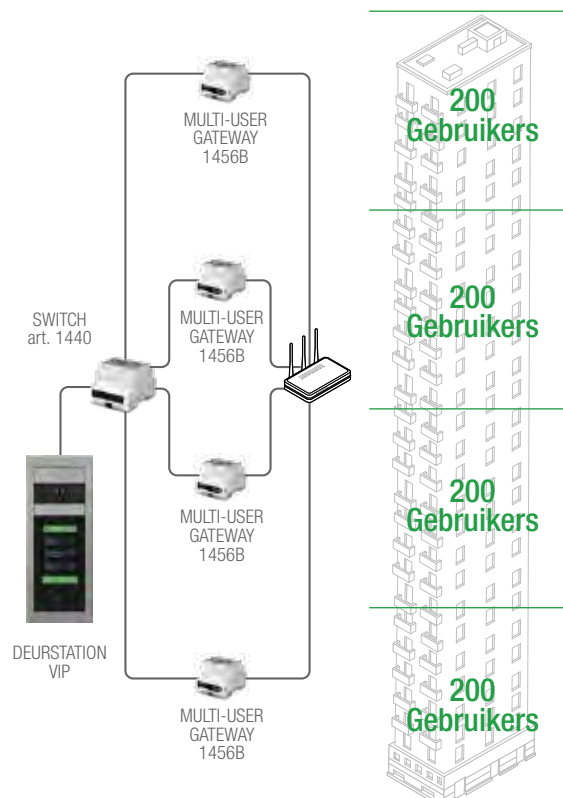

SCHAALBAARHEID

Iedere Multi-User Gateway kan maximaal 200 gebruikers beheren. Indien het nodig is om meer dan 200 gebruikers te beheren, kan dit worden gerealiseerd door meerdere Gateways te implementeren. Dit is ook op een later moment mogelijk.