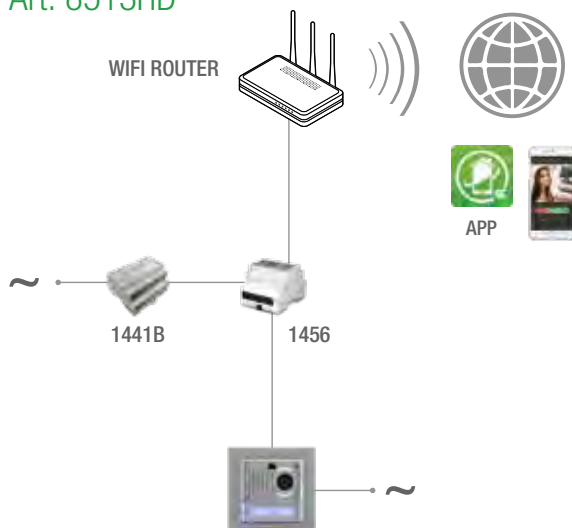

TOT
2
GEBRUIKERS

ACCESSOIRES

ICONA

6117 **INBOUWDOOS VOOR ICONA MONITOR**
Mogelijkheid voor het gebruik van het accessoire voor het kantelen van de monitor art.6122.
Afmetingen: 132x132x50 mm

6617 **INBOUWDOOS VOOR HOLLEWAND, ICONA.**
Inbouwdoos voor de installatie van de Icona monitors in gips- en/of cementwanden.
Afmetingen: 129x129x50 mm.

6620 **WANDSTEUN VOOR ICONA MONITOR**
Wandsteun voor Icona-monitor. Kleur wit. Afmetingen: 136.6x141.6x13.8mm.

6612A **BUREAUSTEUN VOOR ICONA MONITOR**
Accessoire voor installatie met bureausteun van de monitor Icona. Afmetingen: 105x70x110mm.

Art. 8513HD