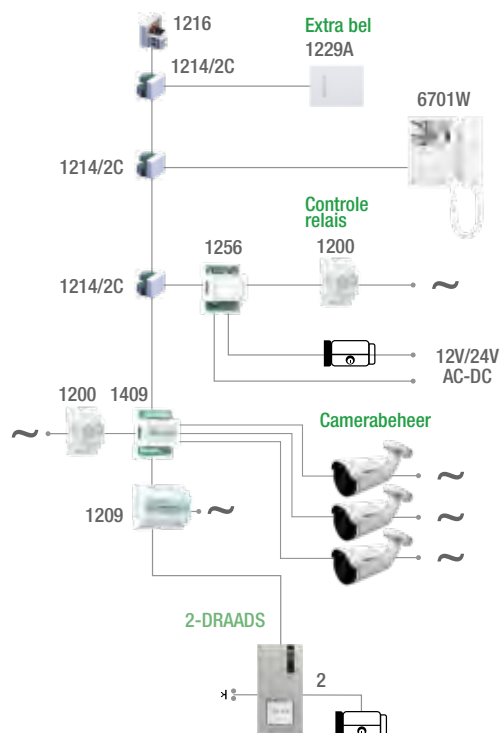

OPLOSSINGEN VOOR ENKELVOUDIGE SYSTEMEN

GIDS VOOR DEURINTERCOM

VERVOLG KIT 2-DRAADS - QUADRA KIT, SCHEMA

BASISSCHEMA

SCHEMA EXTRA FUNCTIES

UITBREIDINGSSCHEMA

TOT
4
GEBRUIKERS

BASISSCHEMA (ALLEEN VOOR MINI HANDSFREE WIFI)