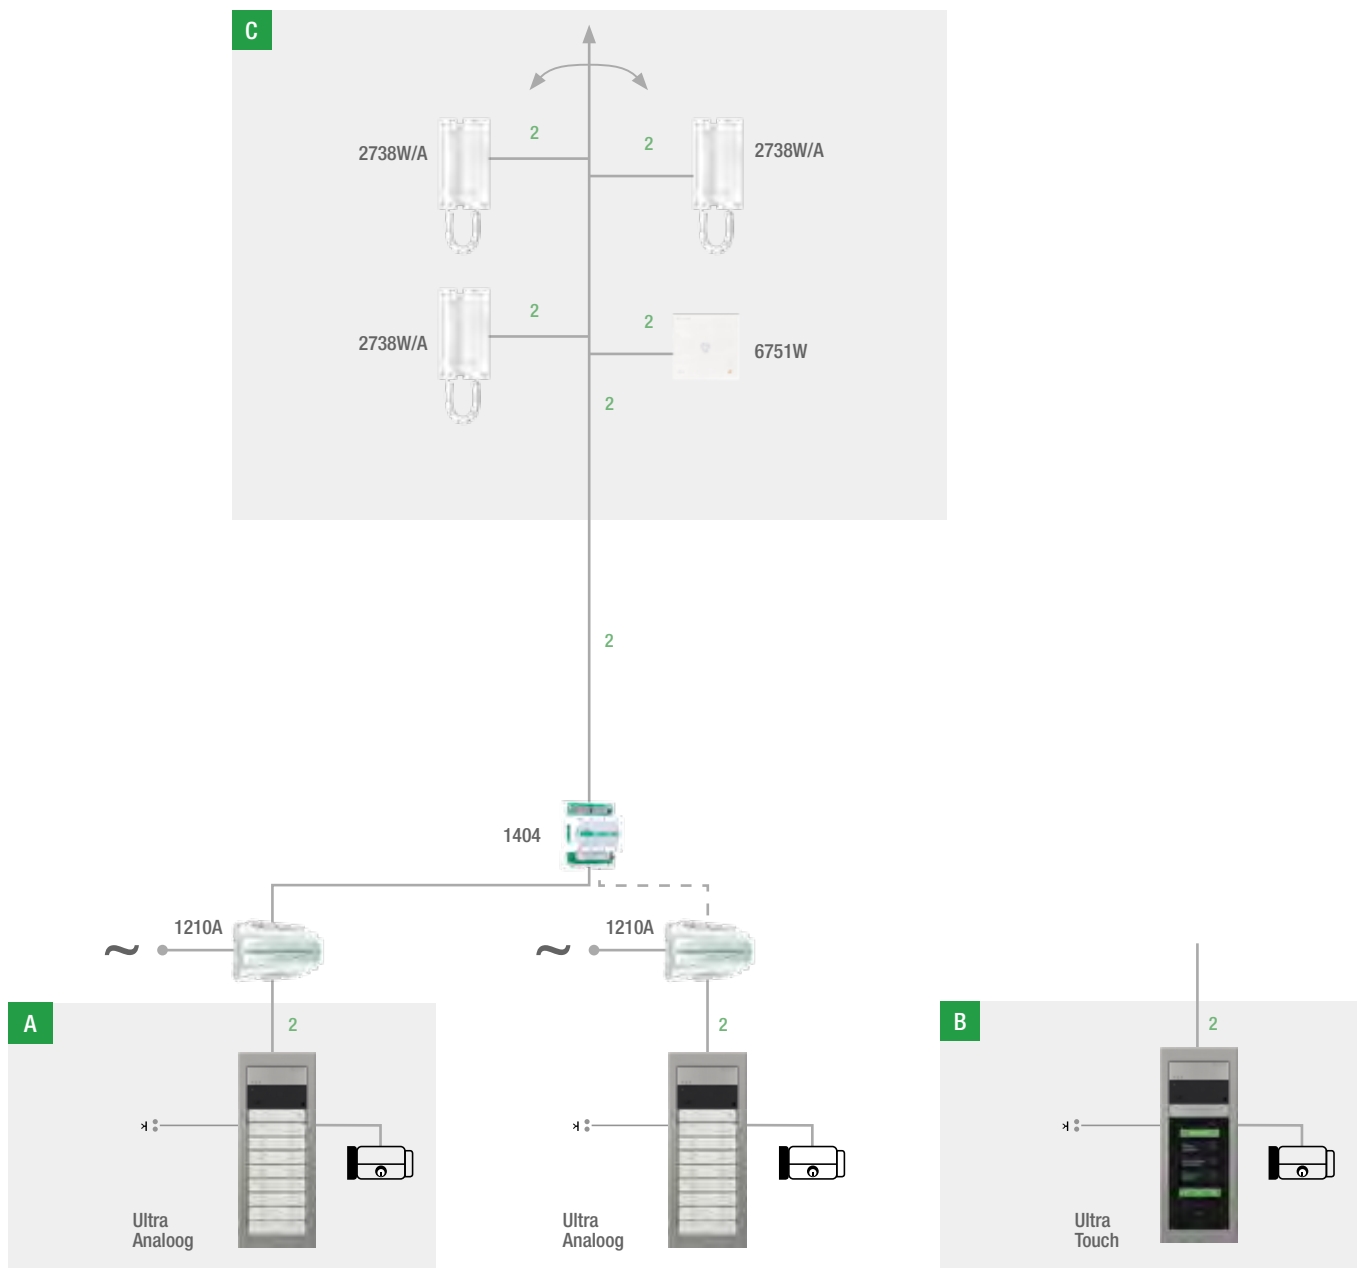

OPMERKINGEN

Voor 6601W en 6801W is een inbouw- of opbouwdoos nodig.

INSTALLATIESCHEMA'S: DEURINTERCOMSYSTEEM BESTAANDE UIT MEERDERE AUDIO-INGANGEN, 1 AUDIO-STAMLEIDING

GIDS VOOR DEURINTERCOM

A ULTRA ANALOOG AUDIO-DEURSTATION