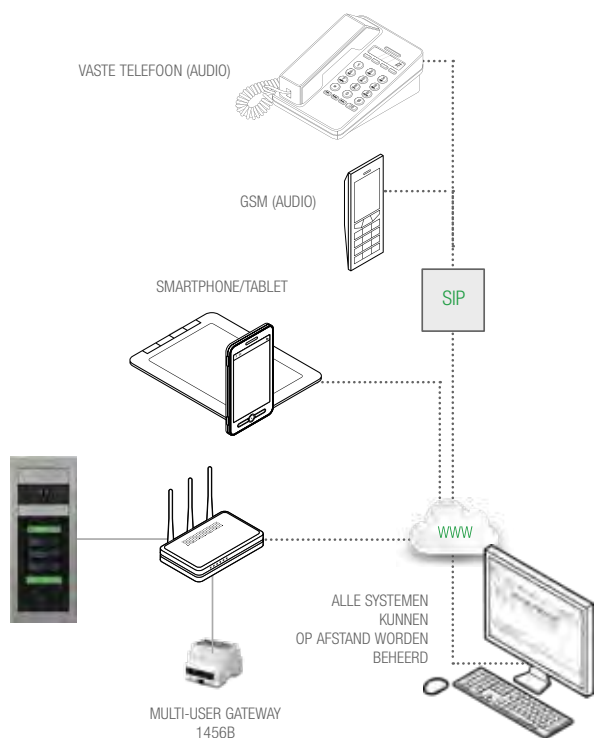

MASTER-LICENTIE VOOR ART. 1456B