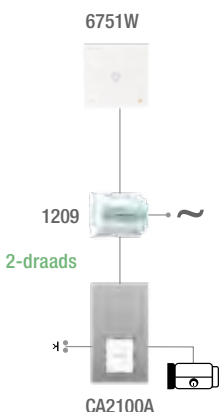

Art. KCA2071A