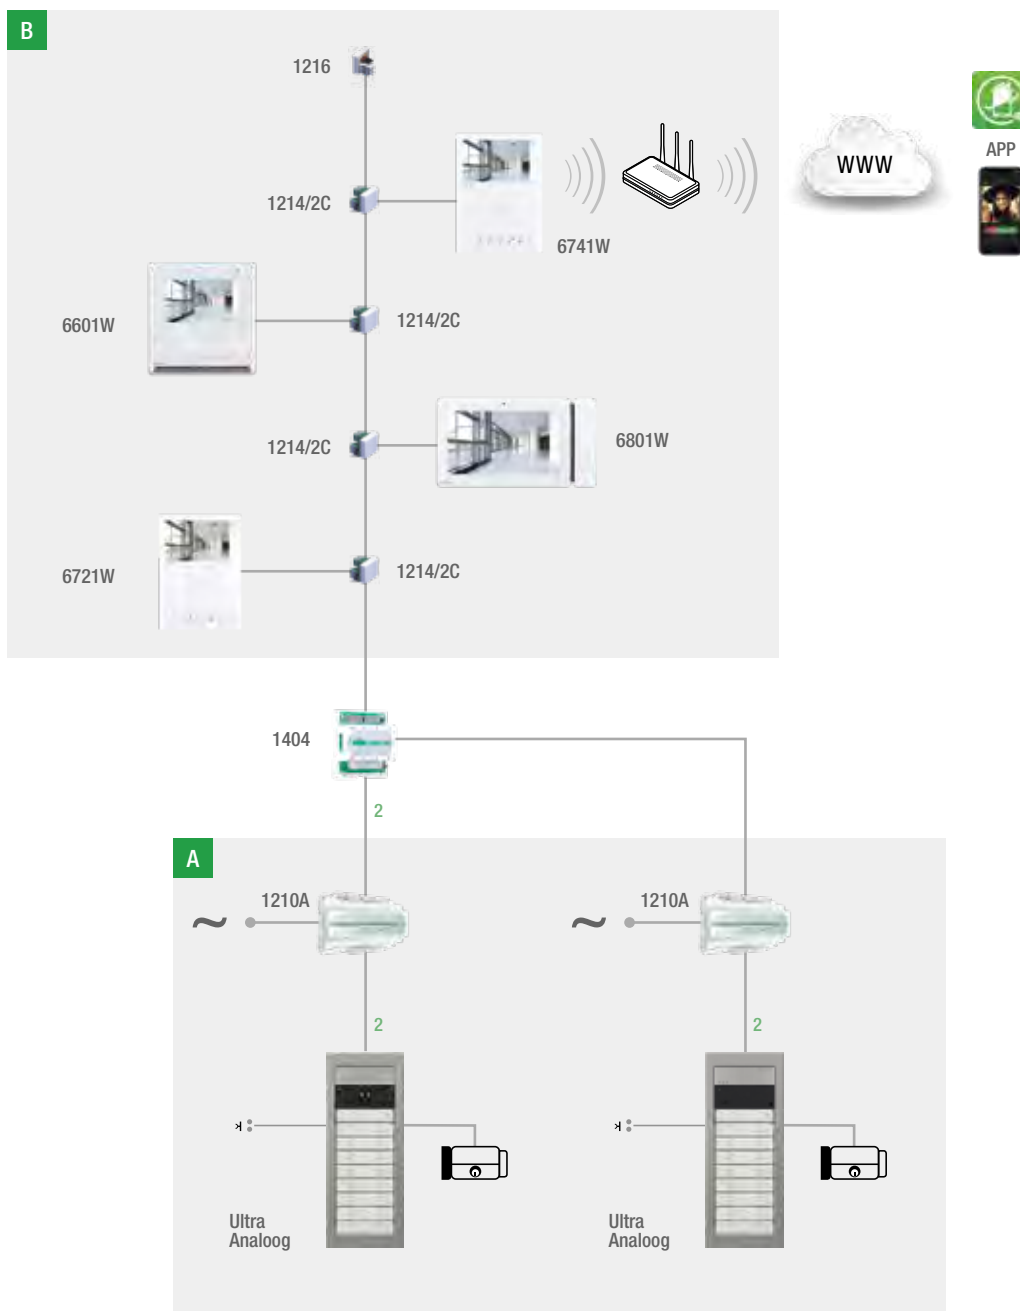

INSTALLATIESCHEMA'S: VIDEO-DEURINTERCOMSYSTEEM BESTAANDE UIT 1 AUDIO/VIDEO-INGANG, 1 AUDIO-INGANG EN 1 AUDIO/VIDEO-STAMLEIDING

GIDS VOOR DEURINTERCOM

A ULTRA ANALOOG AUDIO/VIDEO DEURSTATION EN ULTRA ANALOOG AUDIO-DEURSTATION

B VIDEO BINNENTOESTELLEN

ANALOOG AUDIO/VIDEO DEURSTATION EN ANALOOG AUDIO-DEURSTATION

BINNENTOESTELLEN

Gebruikers	INBOUWBEHUIZING								OPBOUWBEHUIZING															
	3110/1	3110/2	3110/3	3110/4	UT9161	UT9162	UT9163	UT9164	UT9171	UT9172	UT9173	UT9174	UT9176	UT9178	UT2020	UT2010	UT9200	UT9211	UT9212	UT9221	UT9240	1404	1210A	
Pag.	89	89	89	89	89	89	89	89	90	90	90	90	90	90	93	92	88	95	95	95	94	146	144	
1	2				2				2						1	1		2				1	2	
2	2				2				2						1	1		2				1	2	
3		2				2				2					1	1	2	6		4			1	2
4		2					2			2					1	1	2	8		2			1	2
5		2					2			2					1	1	2	10					1	2
6		2					2			2					1	1	2		6	4			1	2
7-8		2					2			2					1	1	2		8	2			1	2
9-10		2					2			2					1	1	2		10				1	2
11-12			2					2			2				1	1	4		12	6			1	2
13-14				2							2				1	1	4		14	4			1	2
15-16				2							2				1	1	4		16	2			1	2
17-18				2							2				1	1	4		18				1	2
19-20					2							2			1	1	6		20	6			1	2
21-22					2						2				1	1	6		22	4			1	2
23-24					2						2				1	1	6		24	2			1	2
25-26					2							2			1	1	6		26				1	2
27-28			4					4					2		1	1	8		28	6	2		1	2
29-30			4					4					2		1	1	8		30	4	2		1	2
31-32			4					4					2		1	1	8		32	2	2		1	2
33-34			4					4					2		1	1	8		34		2		1	2
35-36			4					4					2		1	1	10		36	6			1	2
37-38			4					4					2		1	1	10		38	4			1	2
39-40			4					4					2		1	1	10		40	2			1	2
41-42			4					4					2		1	1	10		42				1	2
43-44				4										2	1	1	12		44	6	2		1	2
45-46				4										2	1	1	12		46	4	2		1	2
47-48				4										2	1	1	12		48	2	2		1	2
49-50				4										2	1	1	12		50		2		1	2

6741W	6721W	6601W	6801W
78	78	74	72
1	1	1	1
2	2	2	2
3	3	3	3
4	4	4	4
5	5	5	5
6	6	6	6
7-8	7-8	7-8	7-8
9-10	9-10	9-10	9-10
11-12	11-12	11-12	11-12
13-14	13-14	13-14	13-14
15-16	15-16	15-16	15-16
17-18	17-18	17-18	17-18
19-20	19-20	19-20	19-20
21-22	21-22	21-22	21-22
23-24	23-24	23-24	23-24
25-26	25-26	25-26	25-26
27-28	27-28	27-28	27-28
29-30	29-30	29-30	29-30
31-32	31-32	31-32	31-32
33-34	33-34	33-34	33-34
35-36	35-36	35-36	35-36
37-38	37-38	37-38	37-38
39-40	39-40	39-40	39-40
41-42	41-42	41-42	41-42
43-44	43-44	43-44	43-44
45-46	45-46	45-46	45-46
47-48	47-48	47-48	47-48
49-50	49-50	49-50	49-50

OPMERKINGEN

Voor 6601W en 6801W is een inbouw- of opbouwdoos nodig.