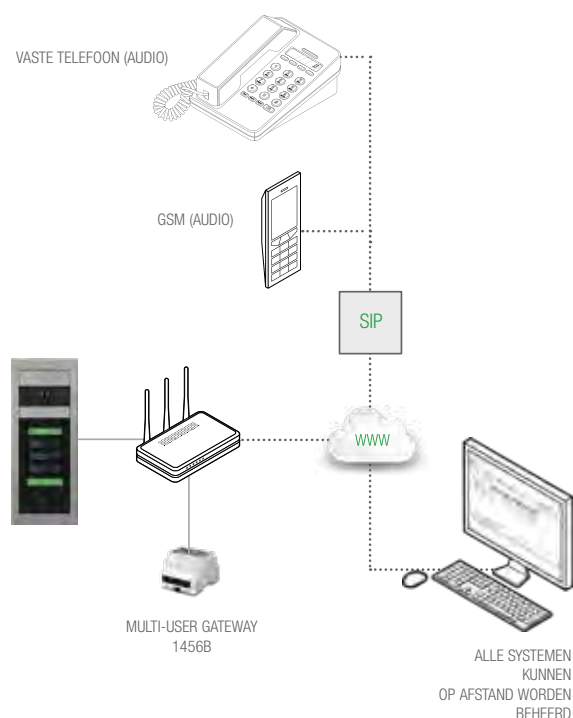

TELEFOON LICENTIE VOOR ART. 1456B