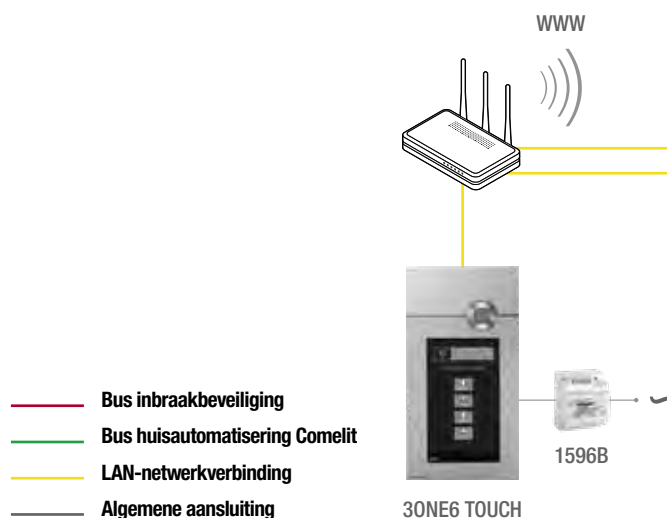

DOMOTICA VOEDING

art. 20022101	2 stuks