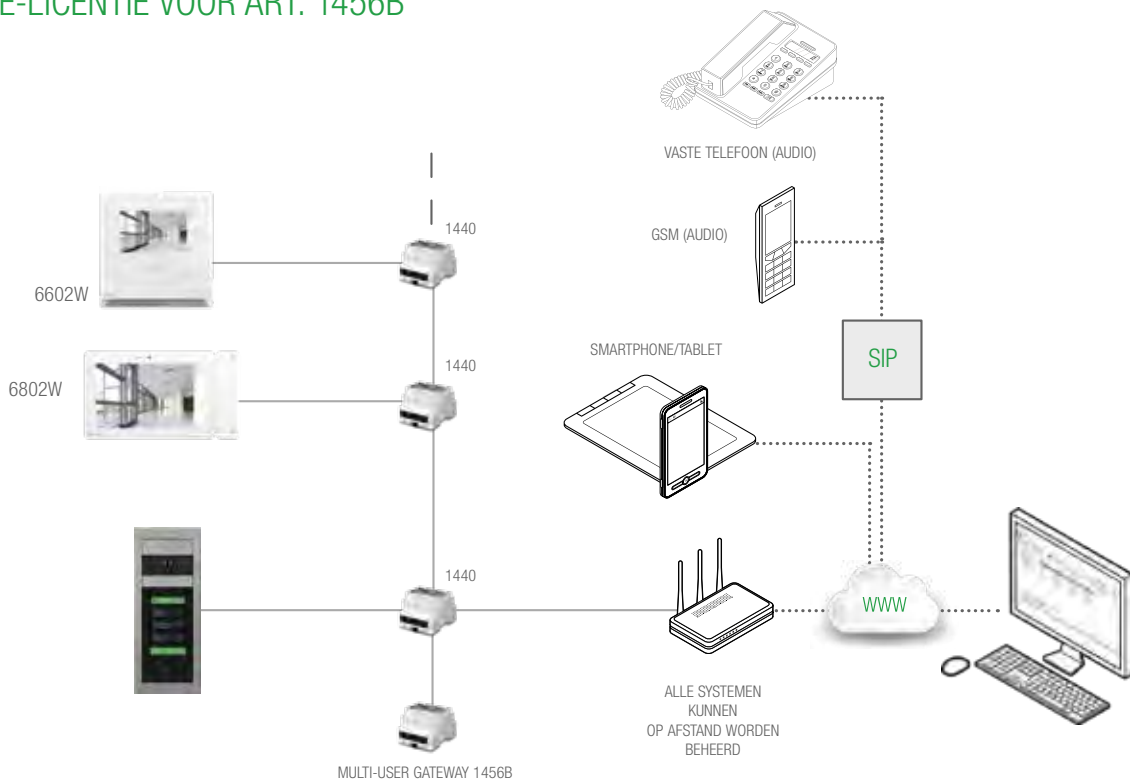

VOEDINGSEENHEDEN EN ACCESSOIRES PRODUCTCATALOGUS

INSTALLATIESCHEMA'S MULTI-USER GATEWAY: VIDEO-DEURINTERCOMSYSTEEM BESTAANDE UIT 1 DIGITALE AUDIO/VIDEO-INGANG EN 1 AUDIO/VIDEO-STAMLEIDING

SLAVE-LICENTIE VOOR ART. 1456B