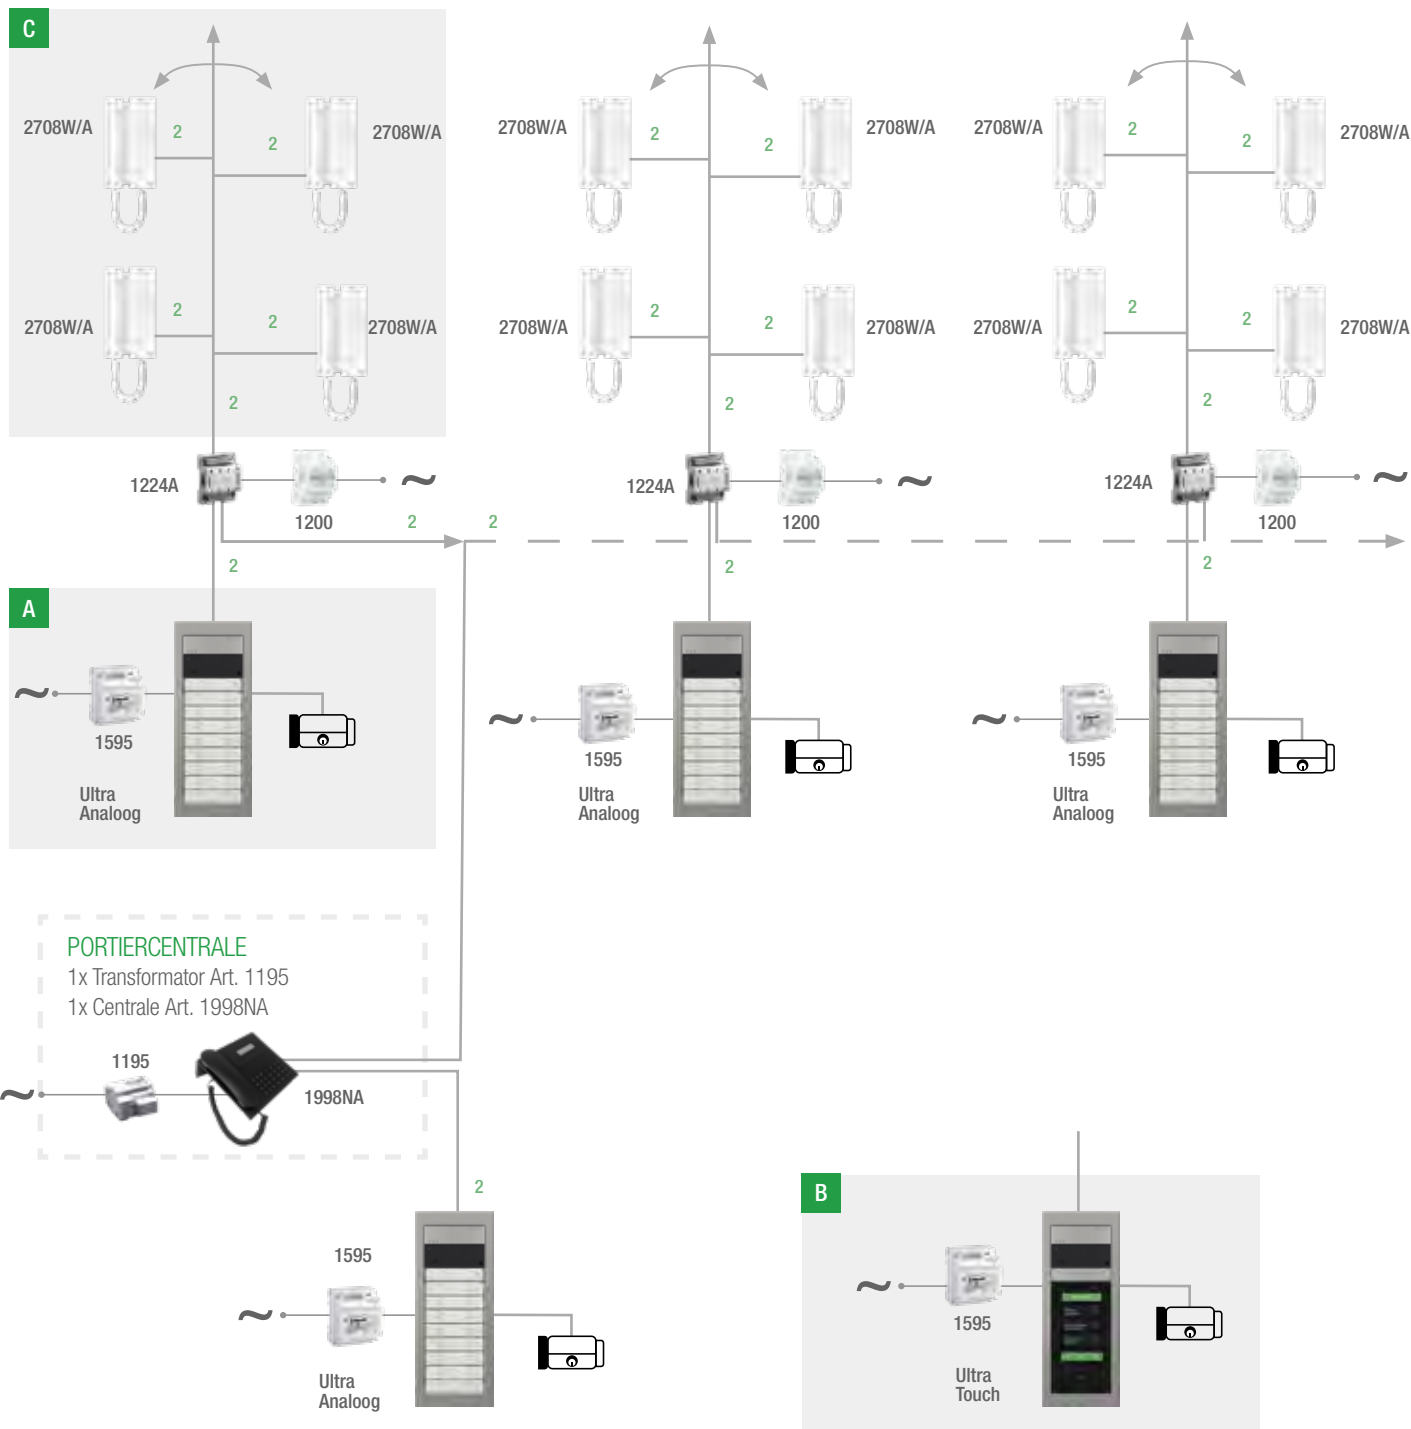

INSTALLATIESCHEMA'S: DEURINTERCOMSISTEEM BESTAANDE UIT MEERDERE AUDIOHOOFDINGANGEN, MEERDERE SECUNDAIRE AUDIO-INGANGEN EN MEERDERE AUDIO-STAMLEIDINGEN

GIDS VOOR DEURINTERCOM

A ULTRA ANALOOG AUDIO-DEURSTATION

Voor elk extra deurstation moet 1 art.1224A deurselector worden aangebracht en 1 art. 1200 voedingseenheid (zie schema aan de zijkant).

C AUDIO BINNENTOESTELLEN

ANALOOG AUDIO-DEURSTATION

Gebruikers	INBOUWBEHUIZING								OPBOUWBEHUIZING												
	3110/1	3110/2	3110/3	3110/4	UT9161	UT9162	UT9163	UT9164	UT9171	UT9172	UT9173	UT9174	UT9176	UT9178	UT1010	UT9200	UT9211	UT9212	UT9221	UT9240	1595
Pag.	89	89	89	89	89	89	89	89	90	90	90	90	90	90	92	93	95	95	95	94	149
1	1				1				1						1		1				1
2	1				1				1						1			1			1
3		1				1				1				1	1		3		2		1
4		1					1			1				1	1		4		1		1
5		1					1			1				1	1		5				1
6		1					1			1				1	1			3	2		1
7-8		1					1			1				1	1			4	1		1
9-10		1					1			1				1	1			5			1
11-12			1				1			1				1	2			6	3		1
13-14			1				1			1				1	2			7	2		1
15-16			1				1			1				1	2			8	1		1
17-18			1				1			1				1	2			9			1
19-20				1			1			1				1	3			10	3		1
21-22				1			1			1				1	3			11	2		1
23-24				1			1			1				1	3			12	1		1
25-26				1			1			1				1	3			13			1
27-28			2				2			1				1	4			14	3	1	1
29-30			2				2			1				1	4			15	2	1	1
31-32			2				2			1				1	4			16	1	1	1
33-34			2				2			1				1	4			17		1	1
35-36			2				2			1				1	5			18	3		1
37-38			2				2			1				1	5			19	2		1
39-40			2				2			1				1	5			20	1		1
41-42			2				2			1				1	5			21			1
43-44				2			2							1	6			22	3	1	1
45-46				2			2							1	6			23	2	1	1
47-48				2			2			1				1	6			24	1	1	1
49-50				2			2			1				1	6			25		1	1

BINNENTOESTELLEN

2708W/A
80
1
2
3
4
5
6
7-8
9-10
11-12
13-14
15-16
17-18
19-20
21-22
23-24
25-26
27-28
29-30
31-32
33-34
35-36
37-38
39-40
41-42
43-44
45-46
47-48
49-50

B ULTRA TOUCH AUDIO-DEURSTATION

Voor elk extra deurstation moet 1 art.1224A deurselector worden aangebracht en 1 art. 1200 voedingseenheid (zie schema aan de zijkant).

C AUDIO BINNENTOESTELLEN

TOUCH AUDIO-DEURSTATION

Gebruikers	INBOUWBEHUIZING		OPBOUWBEHUIZING			
	3110/3	UT9163	UT9173	UT1010	UT9270	1595
Pag.	89	89	90	92	93	149
1-100	1	1	1	1	1	1

BINNENTOESTELLEN

2708W/A
80
1-100