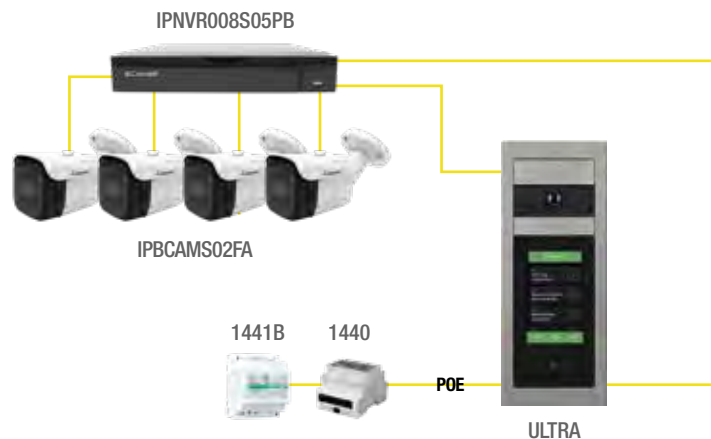

BESPARING

Grafische weergave/energieverbruikstabellen		Klimaatregeling 16 zones (sommige temperatuursensoren en temperatuur-/vochtsensoren zijn inbegrepen in ONE en Icona ViP Manager)	
art. 20046821	1 stuk	art. 20046605	2 stuks