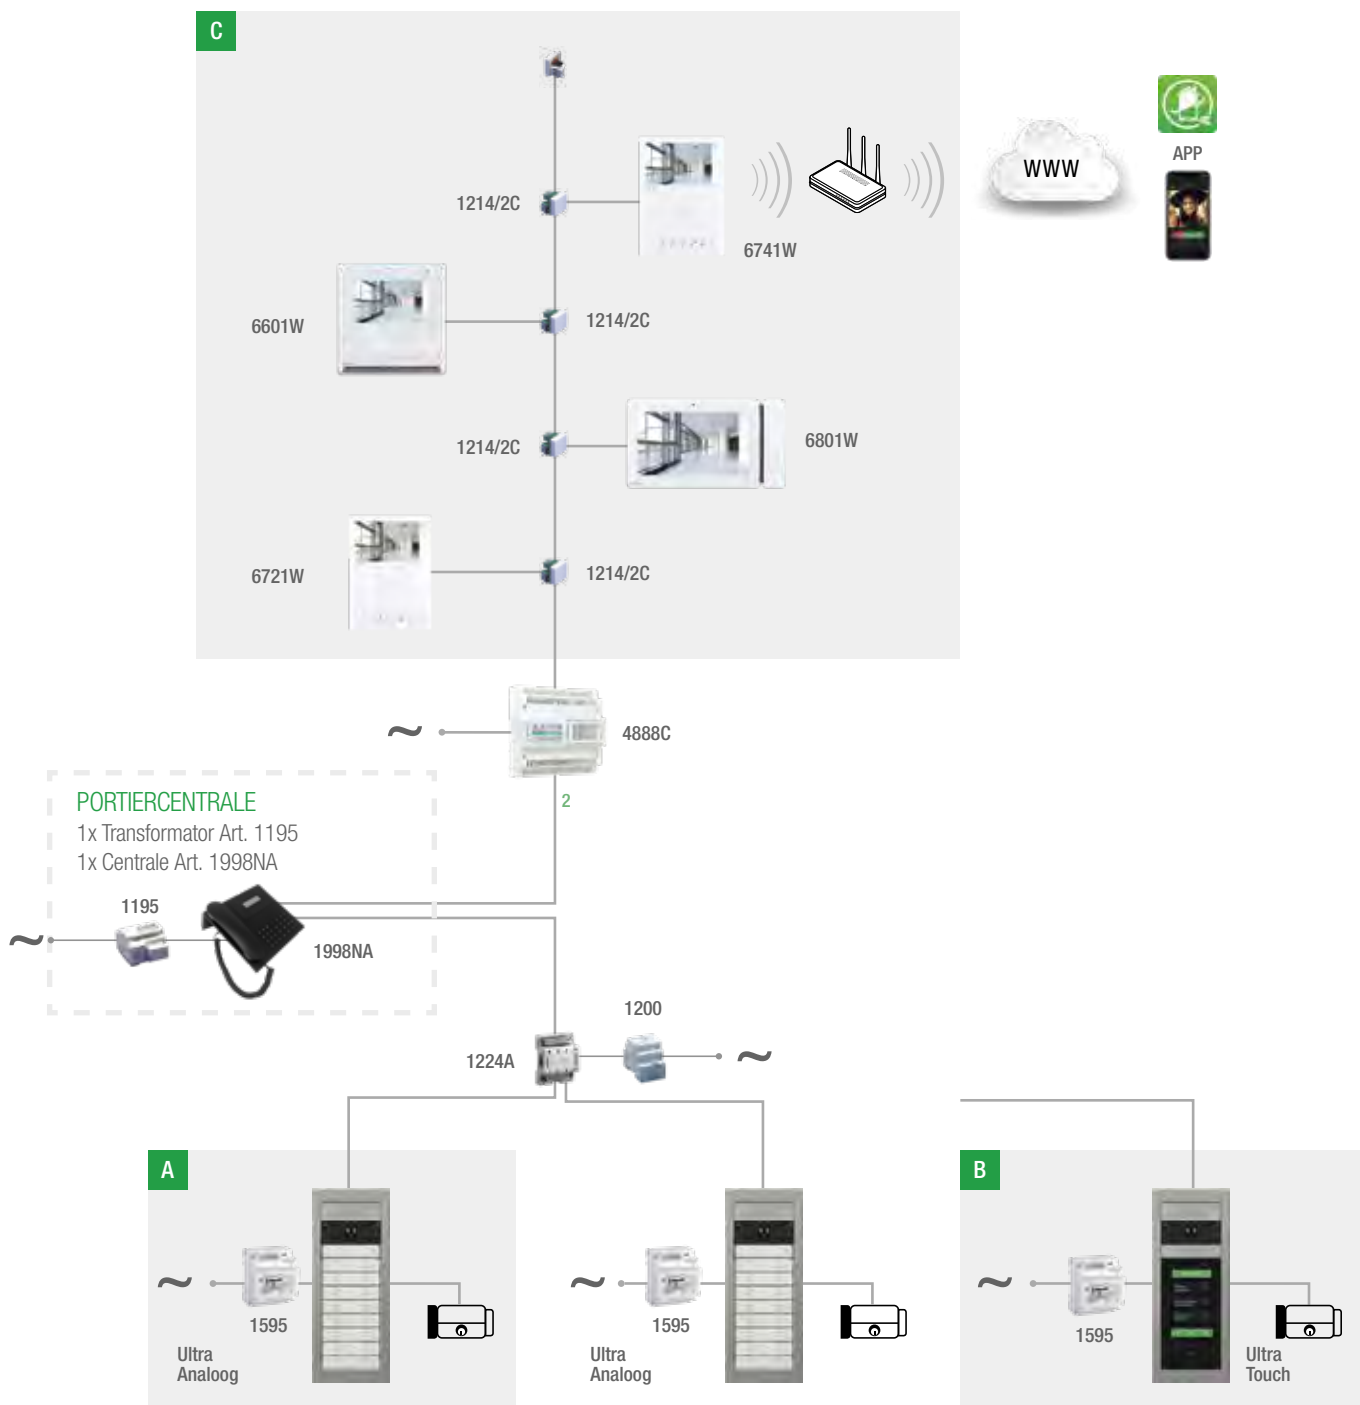

INSTALLATIESCHEMA'S: VIDEO-DEURINTERCOMSYSTEEM BESTAANDE UIT MEERDERE VIDEOINGANGEN EN 1 AUDIO/VIDEO-STAMLEIDING

GIDS VOOR DEURINTERCOM

A ULTRA ANALOOG AUDIO/VIDEO DEURSTATION

Voor elk extra deurstation moet 1 art.1224A deurselector worden aangebracht en 1 art. 1200 voedingseenheid (zie schema aan de zijkant).

C VIDEO BINNENTOESTELLEN

ANALOOG AUDIO/VIDEO DEURSTATION

Gebruikers	INBOUWBEHUIZING								OPBOUWBEHUIZING														
	3110/1	3110/2	3110/3	3110/4	UT9161	UT9162	UT9163	UT9164	UT9171	UT9172	UT9173	UT9174	UT9176	UT9178	UT1020	UT9200	UT9211	UT9212	UT9221	UT9240	4888C	1595	
Pag.	89	89	89	89	89	89	89	89	90	90	90	90	90	90	92	93	95	95	95	94	147	145	
1	1				1				1						1		1					1	1
2	1				1				1						1			1				1	1
3		1				1				1					1	1	3		2			1	1
4		1				1				1					1	1	4		1			1	1
5		1				1				1					1	1	5					1	1
6		1				1				1					1	1		3	2			1	1
7-8		1				1				1					1	1		4	1			1	1
9-10		1				1				1					1	1		5				1	1
11-12			1				1				1				1	2		6	3			1	1
13-14			1				1				1				1	2		7	2			1	1
15-16			1				1				1				1	2		8	1			1	1
17-18			1				1				1				1	2		9				1	1
19-20				1				1				1			1	3		10	3			1	1
21-22				1				1				1			1	3		11	2			1	1
23-24				1				1				1			1	3		12	1			1	1
25-26				1				1				1			1	3		13				1	1
27-28			2				2					1			1	4		14	3	1		1	1
29-30			2				2					1			1	4		15	2	1		1	1
31-32			2				2					1			1	4		16	1	1		1	1
33-34			2				2					1			1	4		17		1		1	1
35-36			2				2					1			1	5		18	3			1	1
37-38			2				2					1			1	5		19	2			1	1
39-40			2				2					1			1	5		20	1			1	1
41-42			2				2					1			1	5		21				1	1
43-44				2			2						1		1	6		22	3	1		1	1
45-46				2			2						1		1	6		23	2	1		1	1
47-48				2			2						1		1	6		24	1	1		1	1
49-50				2			2						1		1	6		25		1		1	1

BINNENTOESTELLEN

6741W	6721W	6601W	6801W
78	78	74	72
1	1	1	1
2	2	2	2
3	3	3	3
4	4	4	4
5	5	5	5
6	6	6	6
7-8	7-8	7-8	7-8
9-10	9-10	9-10	9-10
11-12	11-12	11-12	11-12
13-14	13-14	13-14	13-14
15-16	15-16	15-16	15-16
17-18	17-18	17-18	17-18
19-20	19-20	19-20	19-20
21-22	21-22	21-22	21-22
23-24	23-24	23-24	23-24
25-26	25-26	25-26	25-26
27-28	27-28	27-28	27-28
29-30	29-30	29-30	29-30
31-32	31-32	31-32	31-32
33-34	33-34	33-34	33-34
35-36	35-36	35-36	35-36
37-38	37-38	37-38	37-38
39-40	39-40	39-40	39-40
41-42	41-42	41-42	41-42
43-44	43-44	43-44	43-44
45-46	45-46	45-46	45-46
47-48	47-48	47-48	47-48
49-50	49-50	49-50	49-50

B ULTRA TOUCH AUDIO/VIDEO DEURSTATION

Voor elk extra deurstation moet 1 art.1224A deurselector worden aangebracht en 1 art. 1200 voedingseenheid (zie schema aan de zijkant).

C VIDEO BINNENTOESTELLEN

TOUCH AUDIO-DEURSTATION

Gebruikers	INBOUWBEHUIZING		OPBOUWBEHUIZING			
	UT1090		UT1090S			
Pag.	91		91		4888C	1595
1-100	1		1		1	1

BINNENTOESTELLEN

6741W	6721W	6601W	6801W
78	78	74	72
1-100	1-100	1-100	1-100

OPMERKINGEN

Voor 6601W en 6801W is een inbouw- of opbouwdoos nodig.