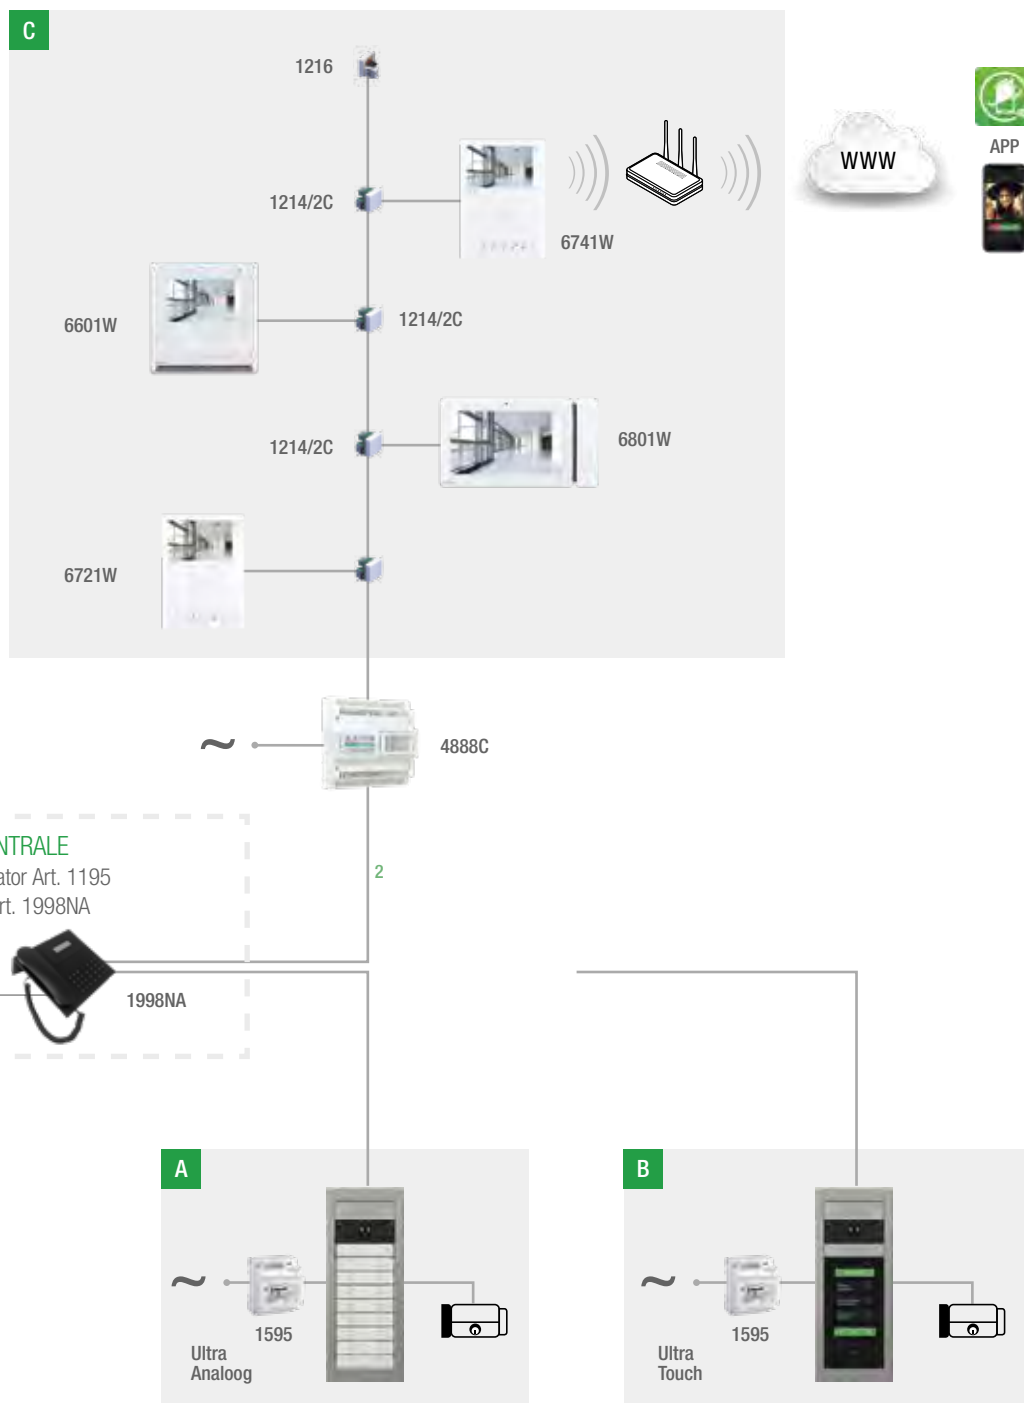

INSTALLATIESCHEMA'S: VIDEO-DEURINTERCOMSYSTEEM BESTAANDE UIT 1 AUDIO/VIDEO-INGANG EN 1 AUDIO/VIDEO-STAMLEIDING

GIDS VOOR DEURINTERCOM

A ULTRA ANALOOG AUDIO/VIDEO DEURSTATION

C VIDEO BINNENTOESTELLEN

ANALOOG AUDIO/VIDEO DEURSTATION