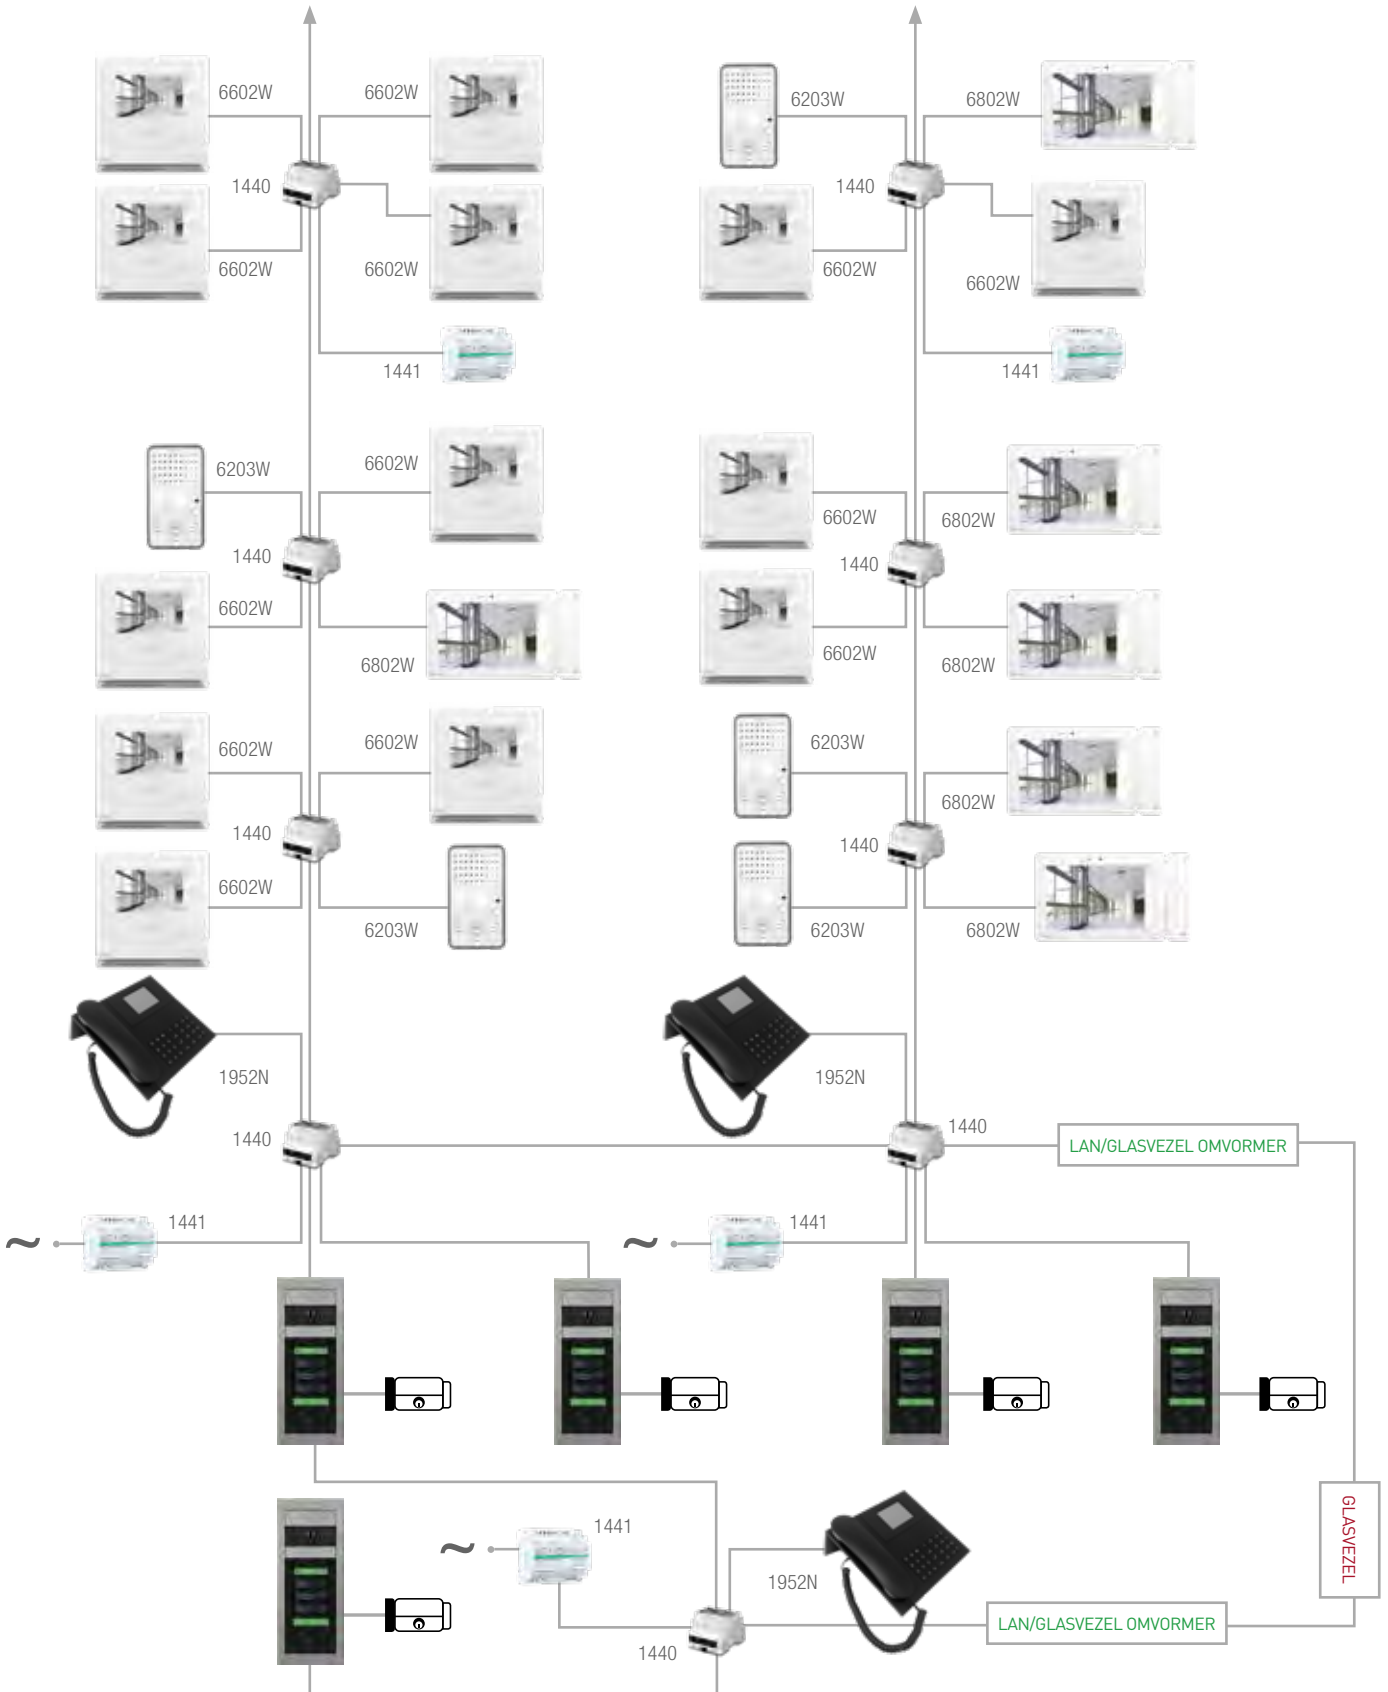

A ULTRA ANALOOG AUDIO/VIDEO-DEURSTATION EN ANALOOG AUDIO-DEURSTATION

B BINNENTOESTELLEN

ANALOOG AUDIO/VIDEO-DEURSTATION EN ANALOOG AUDIO-DEURSTATION

Gebruikers	INBOUWBEHUZING								OPBOUWBEHUZING														
	3110/1	3110/2	3110/3	3110/4	UT9161	UT9162	UT9163	UT9164	UT9171	UT9172	UT9173	UT9174	UT9176	UT9178	UT8020	UT8010	UT9200	UT9211	UT9212	UT9221	UT9240	1441	1440
Pag.	89	89	89	89	89	89	89	89	90	90	90	90	90	90	93	92	93	95	95	95	94	147	147
1	2				2				2						1	1		2				1	1
2	2				2				2						1	1			2			1	1
3		2				2				2					1	1	2	6		4		1	1
4		2				2				2					1	1	2	8		2		1	1
5		2				2				2					1	1	2	10				1	2
6		2				2				2					1	1	2		6	4		1	2
7-8		2				2				2					1	1	2		8	2		1	3
9-10		2				2				2					1	1	2	10				1	3
11-12			2				2				2				1	1	4	12	6			1	4
13-14			2				2				2				1	1	4	14	4			1	4
15-16			2				2				2				1	1	4	16	2			1	5
17-18			2				2				2				1	1	4	18				1	5
19-20				2				2				2			1	1	6	20	6			1	6
21-22				2				2				2			1	1	6	22	4			1	6
23-24				2				2				2			1	1	6	24	2			1	7
25-26				2				2				2			1	1	6	26				1	7
27-28			4				4						2		1	1	8	28	6	2	2	2	8
29-30			4				4						2		1	1	8	30	4	2	2	2	8
31-32			4				4						2		1	1	8	32	2	2	2	2	9
33-34			4				4						2		1	1	8	34		2	2	2	9
35-36			4				4						2		1	1	10	36	6			2	10
37-38			4				4						2		1	1	10	38	4			2	10
39-40			4				4						2		1	1	10	40	2			2	11
41-42			4				4						2		1	1	10	42				2	11
43-44				4				4						2	1	1	12	44	6	2	2	2	12
45-46				4				4						2	1	1	12	46	4	2	2	2	12
47-48				4				4						2	1	1	12	48	2	2	2	2	13
49-50				4				4						2	1	1	12	50		2	2	2	13

BINNENTOESTELLEN

6602W	6802W	6842W	6203W	6203B	6702W	6722W	6742W
74	72	84	76	78			
1	1	1	1	1			
2	2	2	2	2			
3	3	3	3	3			
4	4	4	4	4			
5	5	5	5	5			
6	6	6	6	6			
7-8	7-8	7-8	7-8	7-8			
9-10	9-10	9-10	9-10	9-10			
11-12	11-12	11-12	11-12	11-12			
13-14	13-14	13-14	13-14	13-14			
15-16	15-16	15-16	15-16	15-16			
17-18	17-18	17-18	17-18	17-18			
19-20	19-20	19-20	19-20	19-20			
21-22	21-22	21-22	21-22	21-22			
23-24	23-24	23-24	23-24	23-24			
25-26	25-26	25-26	25-26	25-26			
27-28	27-28	27-28	27-28	27-28			
29-30	29-30	29-30	29-30	29-30			
31-32	31-32	31-32	31-32	31-32			
33-34	33-34	33-34	33-34	33-34			
35-36	35-36	35-36	35-36	35-36			
37-38	37-38	37-38	37-38	37-38			
39-40	39-40	39-40	39-40	39-40			
41-42	41-42	41-42	41-42	41-42			
43-44	43-44	43-44	43-44	43-44			
45-46	45-46	45-46	45-46	45-46			
47-48	47-48	47-48	47-48	47-48			
49-50	49-50	49-50	49-50	49-50			

OPMERKINGEN

Voor 6602W en 6802W is een inbouw- of opbouwdoos nodig.

INSTALLATIESCHEMA'S: VIDEO-DEURINTERCOMSYSTEEM BESTAANDE UIT 5 AUDIO/VIDEOINGANGEN, 1 PORTIERCENTRALE. SYSTEEM UITBREIDBAAR MET GLASVEZEL

GIDS VOOR DEURINTERCOM