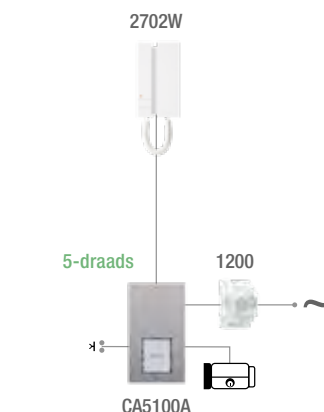

Art. KCA5061A