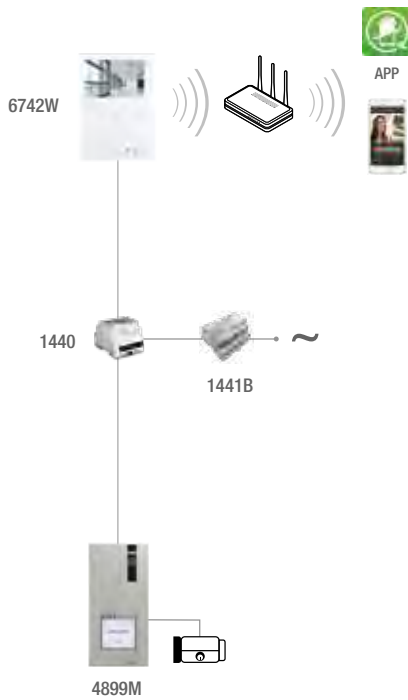

TOT
4
GEBRUIKERS

STANDAARD CONFIGURATIE