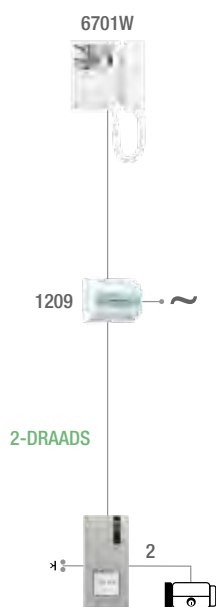

OPLOSSINGEN VOOR ENKELVOUDIGE SYSTEMEN

GIDS VOOR DEURINTERCOM

VERVOLG KIT 2-DRAADS - QUADRA KIT, SCHEMA

BASISSCHEMA