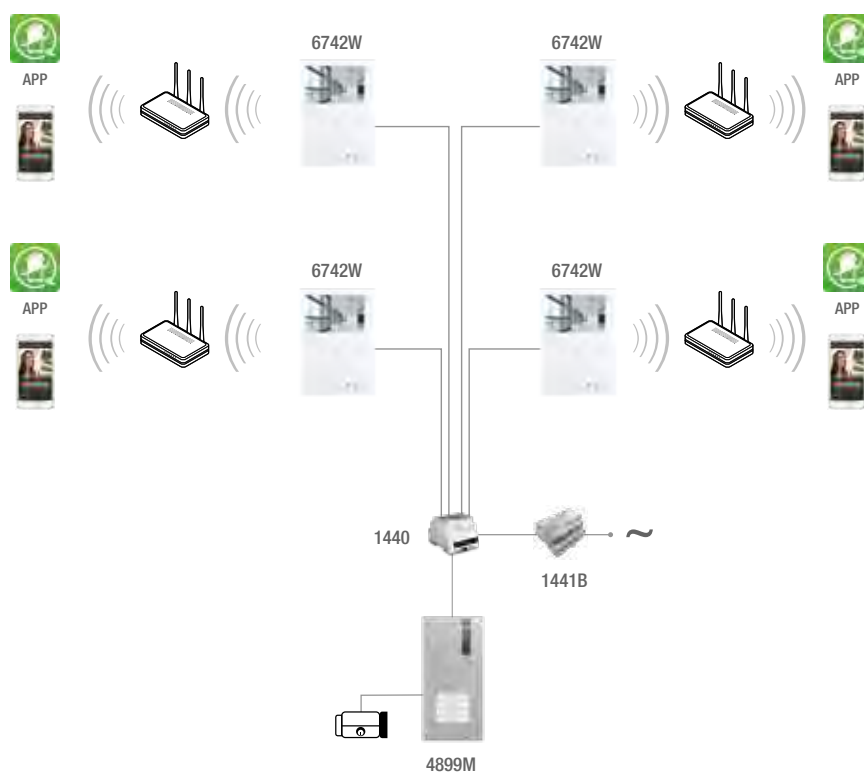

6720V

OPBOUWRAND VOOR EXTERNE KABELDOORVOER MINI HF VIP

Wandsteun voor externe kabeldoorvoer van handsfree Mini-monitor. ViP.

6732V

BUREAUSTEUN VOOR MINI HANDSFREE, VIP

Bureausteun om de Mini Handsfree monitor ViP-systeem om te bouwen tot tafelmodel. Compleet met 1 kabel van 2 m met RJ45-stekker om de monitor aan te sluiten.

TOT
4
GEBRUIKERS

STANDAARD CONFIGURATIE

UITBREIDING VOOR TWEE DEURSTATIONS
EN TWEE VIDEO-BINNENTOESTELLEN
(ENKELVOUDIG)

MAXIMALE UITBREIDBAARHEID: VIER VERSCHILLENDE APPARTEMENTEN

OPLOSSINGEN VOOR ENKELVOUDIGE SYSTEMEN

GIDS VOOR DEURINTERCOM

8513HD 8531HD

KIT VIP

IKALL METAL

Pag. 108

ICONA

Pag. 74

Een handige enkel- en tweevoudige kit waarmee u alle mogelijkheden van het ViP-systeem van Comelit optimaal kunt benutten, met daarnaast de mogelijkheid uw video-deurintercomsysteem vanaf uw smartphone, tablet of pc te bekijken en te beheren. Daarnaast is het ook mogelijk om camerabeelden te bekijken of relais te activeren. Met ViP kunt u rustig in de tuin of op zolder verblijven en toch zien wie er bij het deurstation staat en de intercomoproep uitvoert. Voor het beheer van alle functies van de ViP-kit hoeft u alleen de gratis app te downloaden die beschikbaar is voor Android of iOS of de software PC-Intercom op uw pc te installeren.