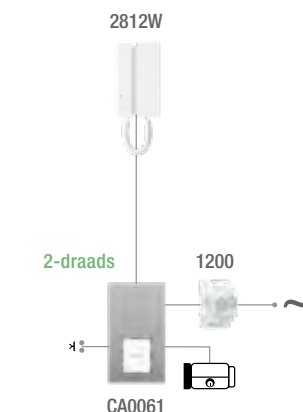

Art. KCA0061