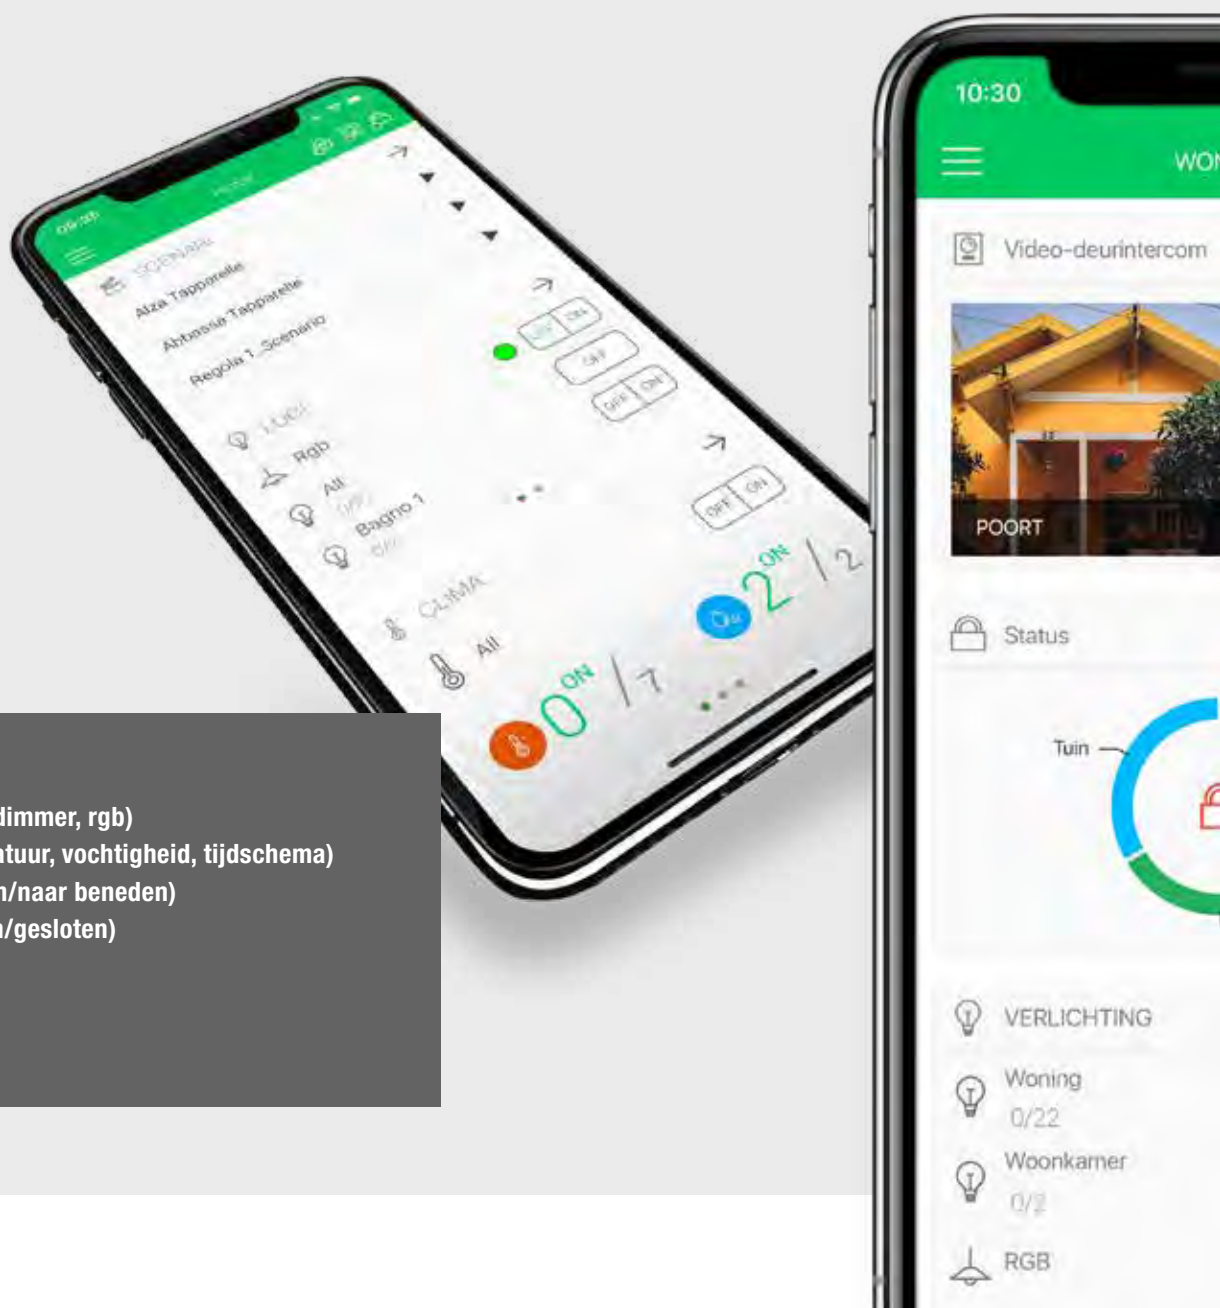

**VERGELIJKINGSTABEL (12)****2-DRAADS AUDIO**

- KIT CIAO (26)

**VERGELIJKINGSTABEL (13)****5-DRAADS AUDIO**

- KIT CIAO (26)
- KIT EXTRA (28)

**INSTALLATIESCHEMA'S**

- SIMPLEBUS 2 (46)
- SIMPLEBUS 1 (56)
- VIP (64)

**ACCESSOIRES EN OVERIGE ONDERDELEN**

(140)

MULTI USER GATEWAY EN INSTALLATIESCHEMA'S

(140)

VOEDINGSEENHEDEN EN ACCESSOIRES

(144)

COMELIT APP: BEHEER DE WERELD VAN COMELIT MET ÉÉN ENKELE VINGERKNIP.

Comelit App

Gratis en compatibel met al onze nieuwste producten. De Comelit applicatie geeft de gebruiker de mogelijkheid om zijn alarm-, camerabewaking, huisautomatisering en de Comelit videofoon te beheren, waardoor er een volledige geïntegreerd systeem ontstaat die te beheren is van op uw smartphone. De verbinding via de Comelit Cloud naar de applicatie en de configuratiesoftware maakt een indienststelling eenvoudig.

- Verlichting (aan/uit, dimmer, rgb)
- Klimatisatie (temperatuur, vochtigheid, tijdschema)
- Rolluiken (naar boven/naar beneden)
- Automatisering (open/gesloten)
- Scenario's
- Tijdschema's

- Ontvangen van oproepen van het deurstation op uw Smartphone of Tablet, waar u ook bent
- Activatie van de contacten van het deurstation rechtstreeks met uw smartphone (lichten, deuren, etc...)
- Verbinding via de cloud
- Push-meldingen, ook bij meerdere installaties
- Geavanceerd beheer in multi-systeem of multi-site modus
- Live- en playback-visualisatie van camera's die verbonden zijn met een NVR en DVR
- Snelle registratie van het systeem op de app, in enkele eenvoudige stappen dankzij de activeringscode
- Controlevideo en alarmengeheugen