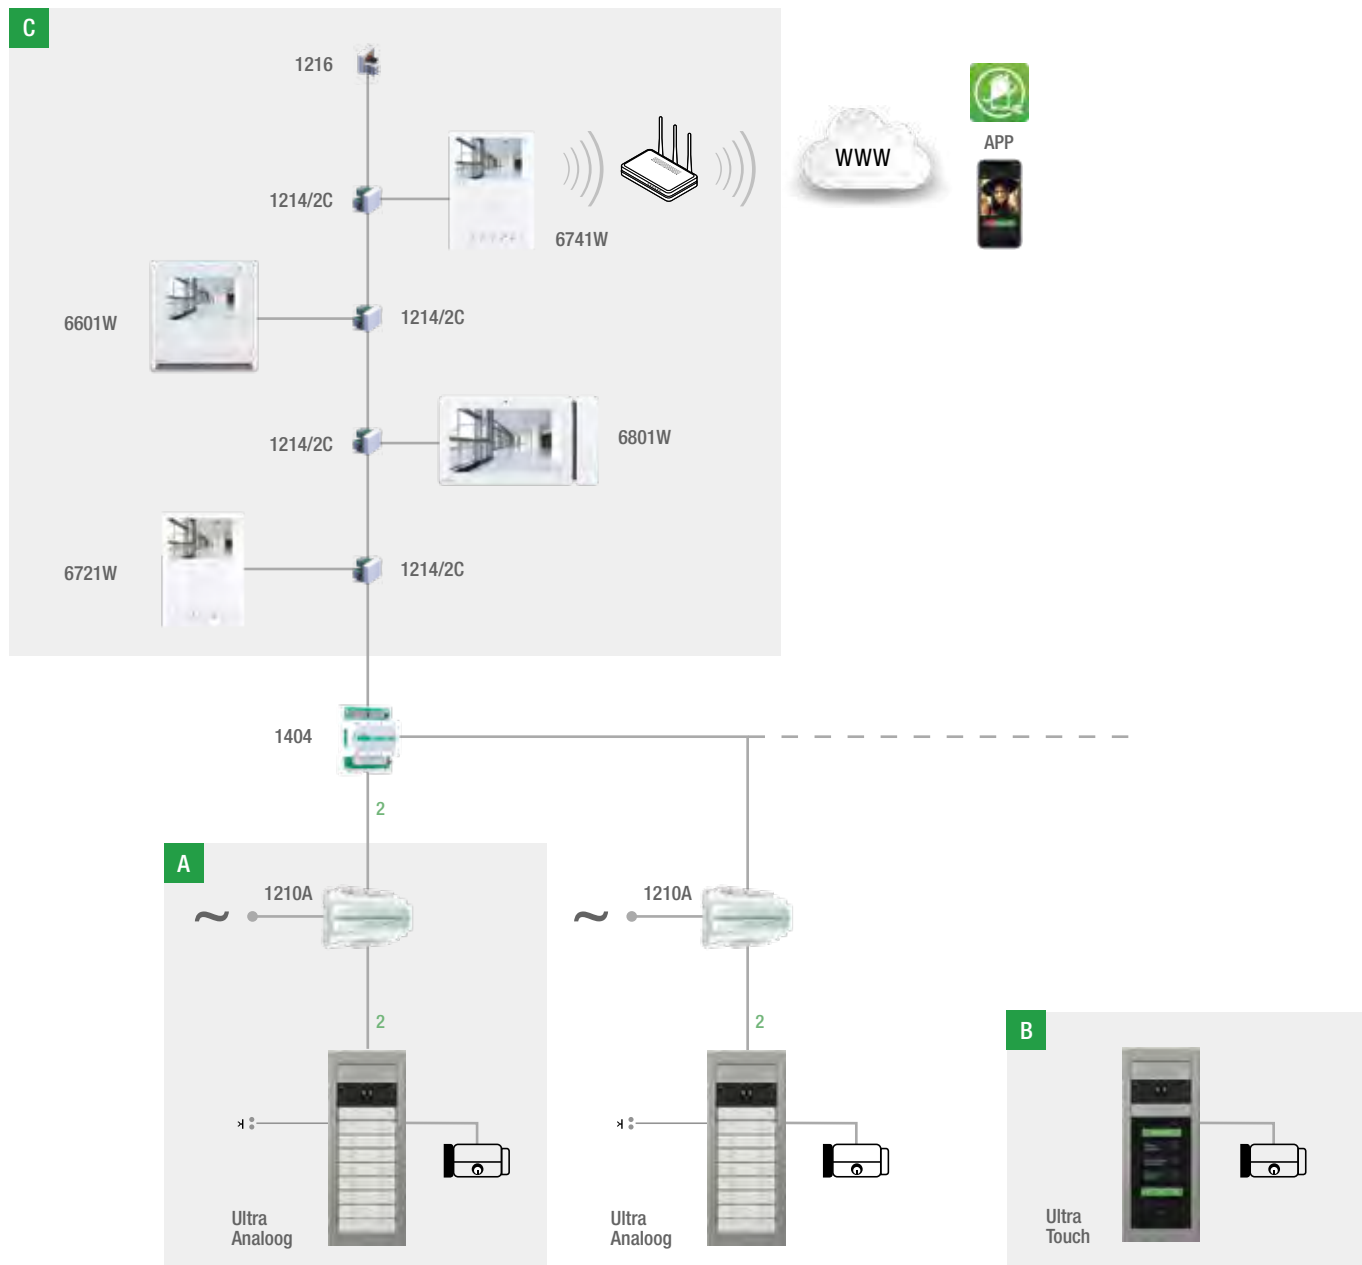

6741W	6721W	6601W	6801W
78	78	74	72
1-100	1-100	1-100	1-100

*Vereist vanaf 80 Gebruikers

OPMERKINGEN

Voor 6601W en 6801W is een inbouw- of opbouwdoos nodig.
De gebruiker kan zelf kiezen aan welke analoge camera hij de voorkeur geeft.

INSTALLATIESCHEMA'S: VIDEO-DEURINTERCOMSYSTEEM BESTAANDE UIT MEERDERE AUDIO/VIDEO-INGANGEN EN 1 AUDIO/VIDEO-STAMLEIDING

GIDS VOOR DEURINTERCOM

A ULTRA ANALOOG AUDIO/VIDEO DEURSTATION

Voor elk extra deurstation moet 1 art.1404 deurselector worden aangebracht (zie schema aan de zijkant).