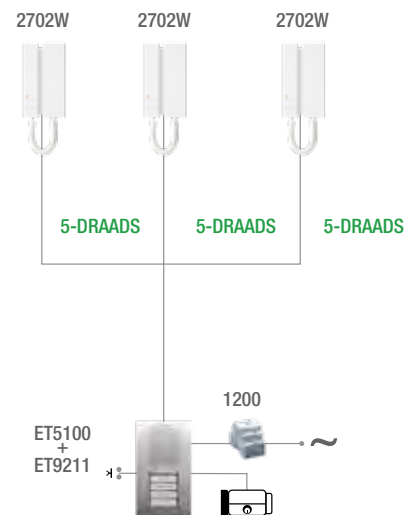

Art. KAE5063
5-DRAADS