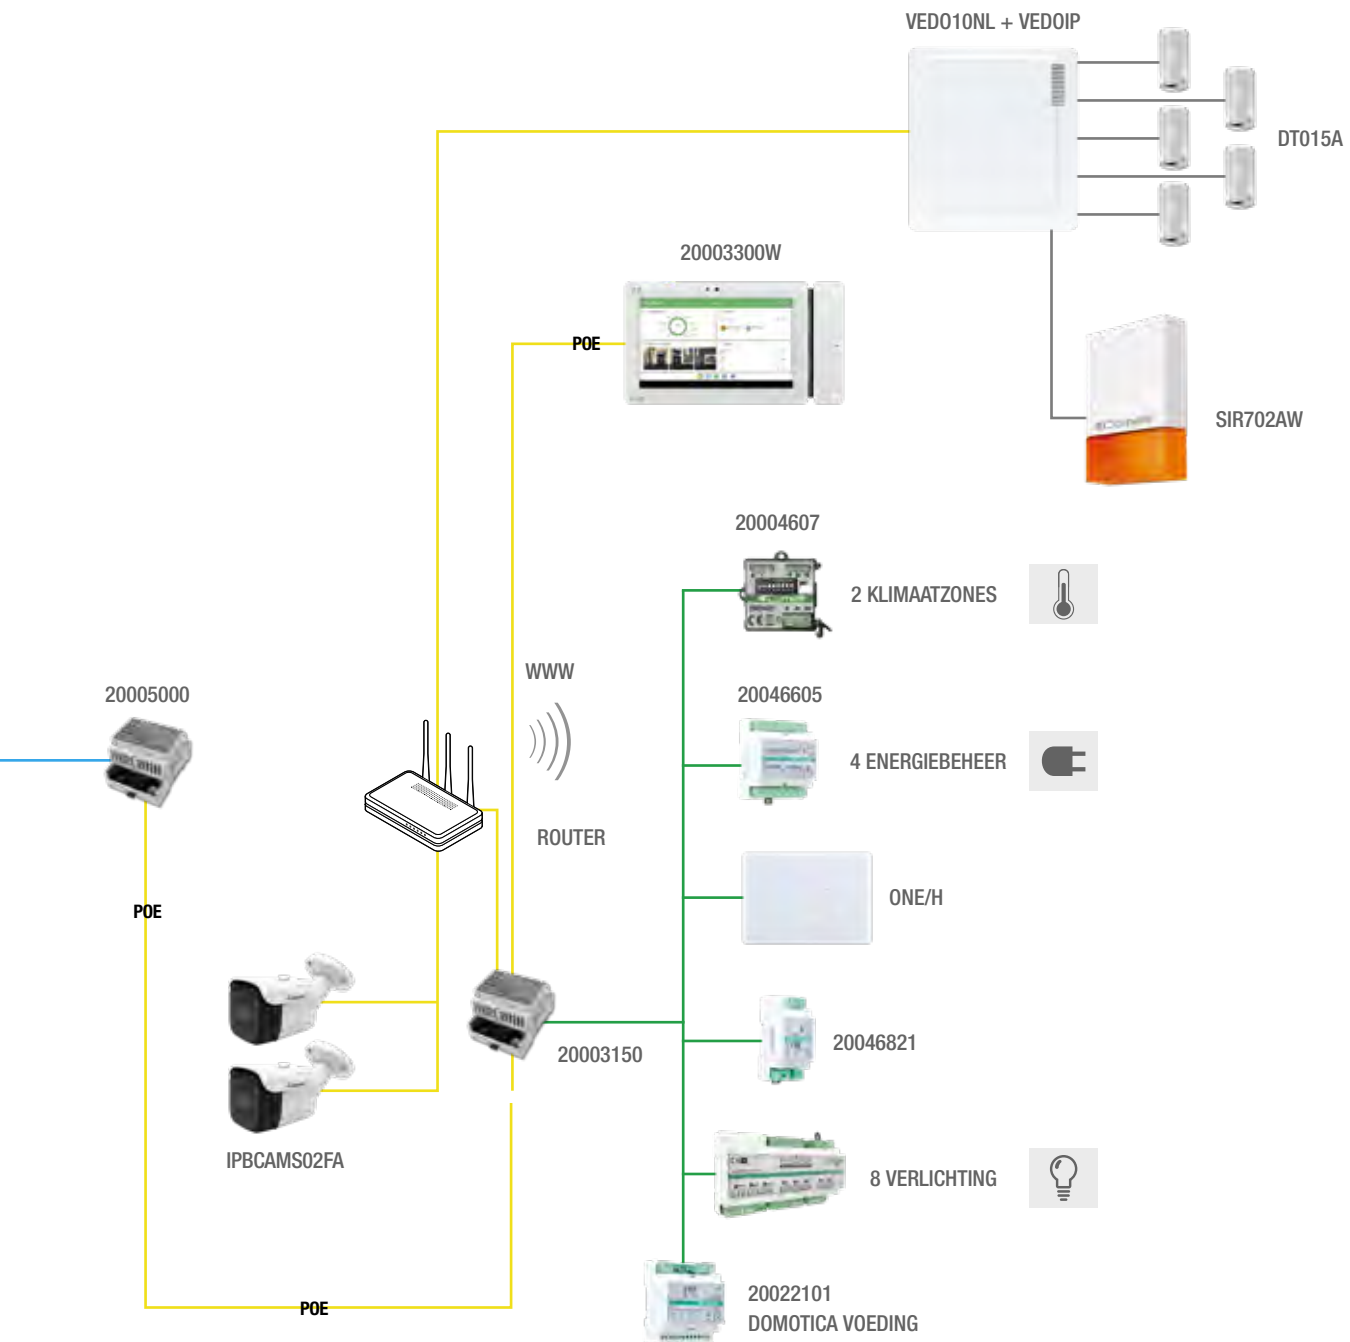

VOORBEELDEN VAN TOEPASSINGEN

Buitensirene		Module / uitbreiding communicatie		2 camera's voor videocontrolefunctie 24uur camerabewaking	
art. SIR702AW	1 stuk	art. VEDOIP	1 stuk	art. IPBCAMS02FA	2 stuks