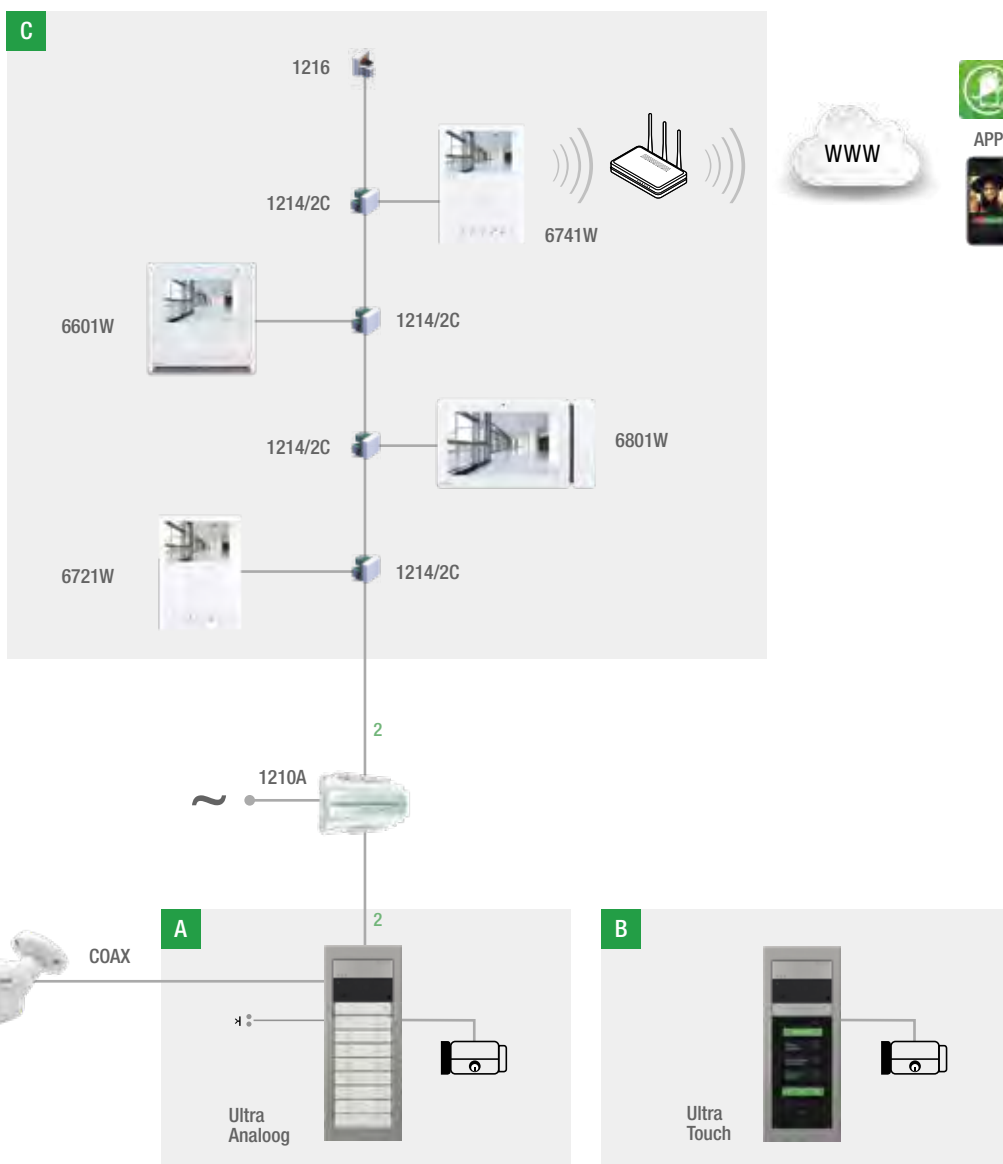

1 art.1200 transformator

max 3 camera's

RELAISMODULE

Toevoegen:

1 art. 1256 relaismodule

1 art.1200 transformator

INSTALLATIESCHEMA'S: VIDEO-DEURINTERCOMSYSTEEM BESTAANDE UIT 1 AUDIO-INGANG MET EXTERNE CAMERA EN 1 AUDIO/VIDEO-STAMLEIDING GIDS VOOR DEURINTERCOM