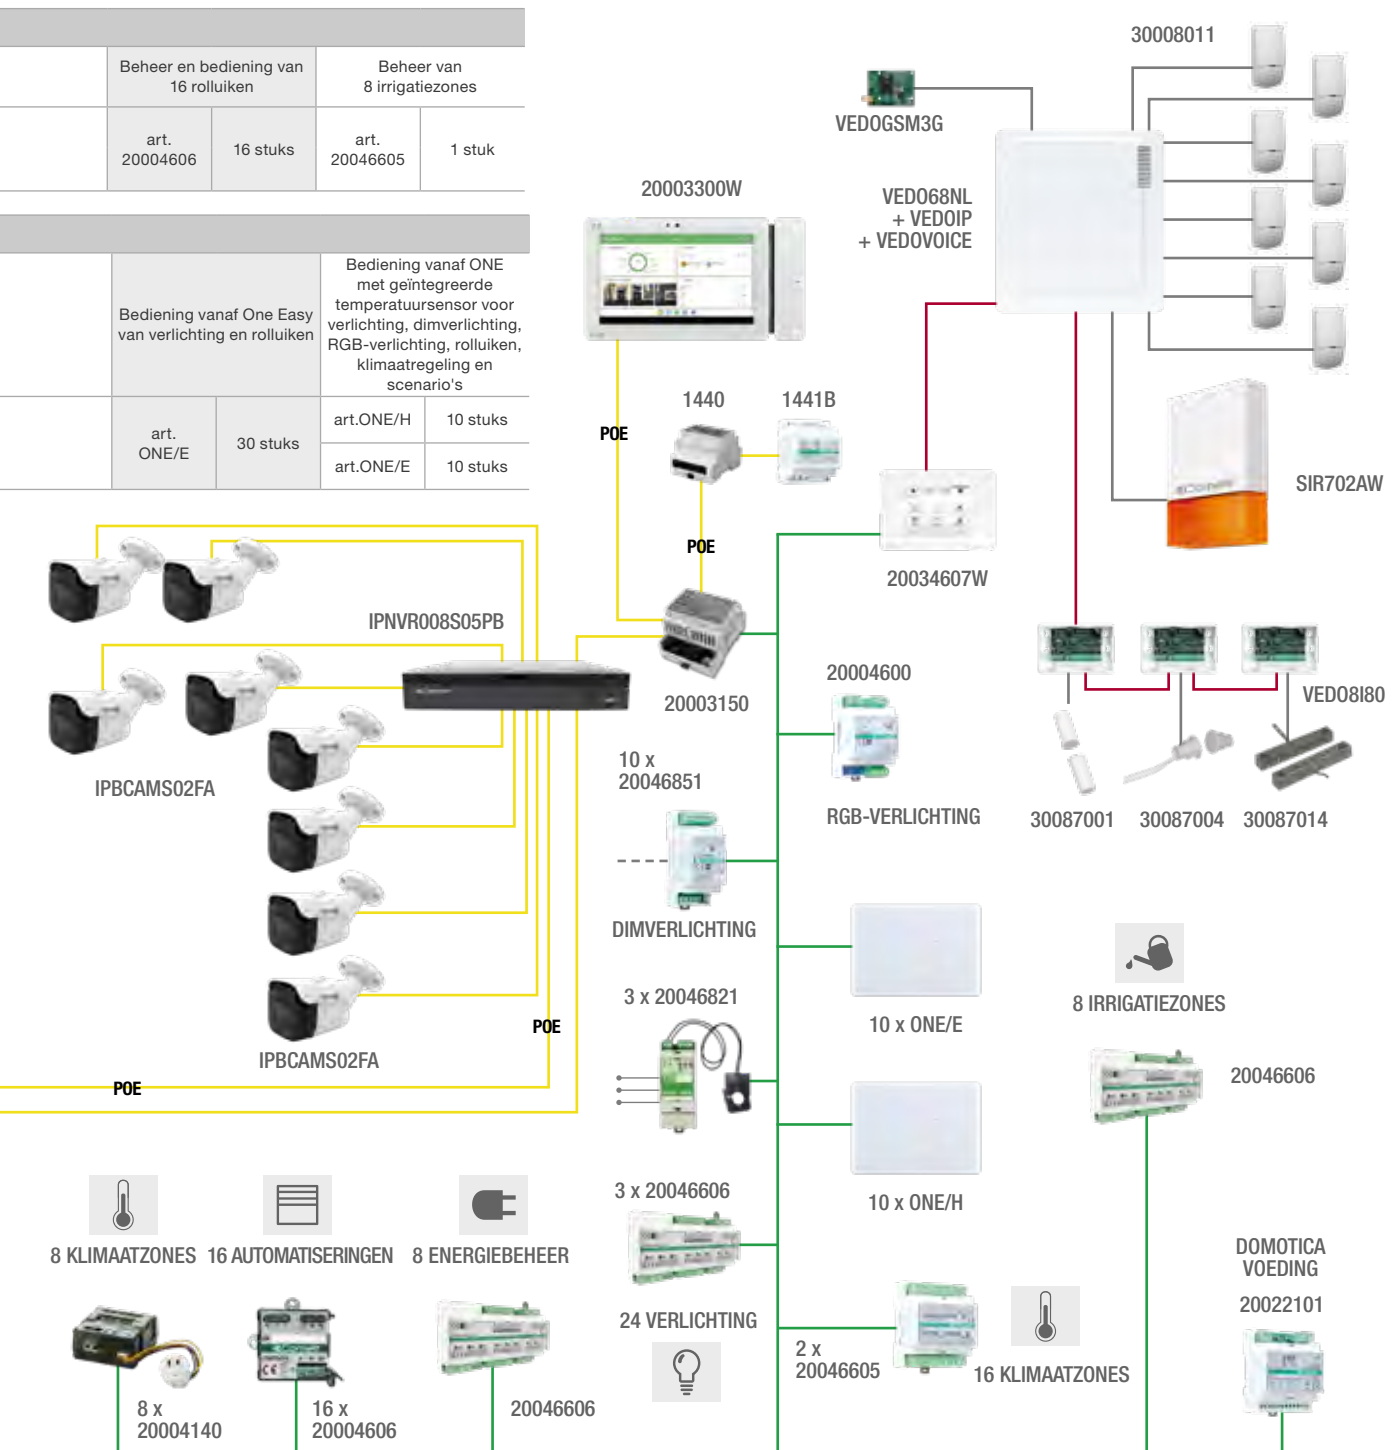

GIDS VOOR DOMOTICA

PRODUCTCATALOGUS

VOORBEELDEN VAN TOEPASSINGEN

GIDS VOOR DOMOTICA

TOEPASSINGSVOORBEELD KANTOREN

SMARTHOME-SYSTEEM MET INTEGRATIE VAN:

- Video-deurintercom op een volledig IP-systeem (ViP)
- Inbraakbeveiliging met volumetrische detectie, videocontrole en bediening vanuit APP
- Camerabewaking met camera's en NVR voor opnamebeheer
- Huisautomatiseringssysteem voor klimaatregeling, DALI verlichting, verbruiksbeheer en bediening vanaf APP