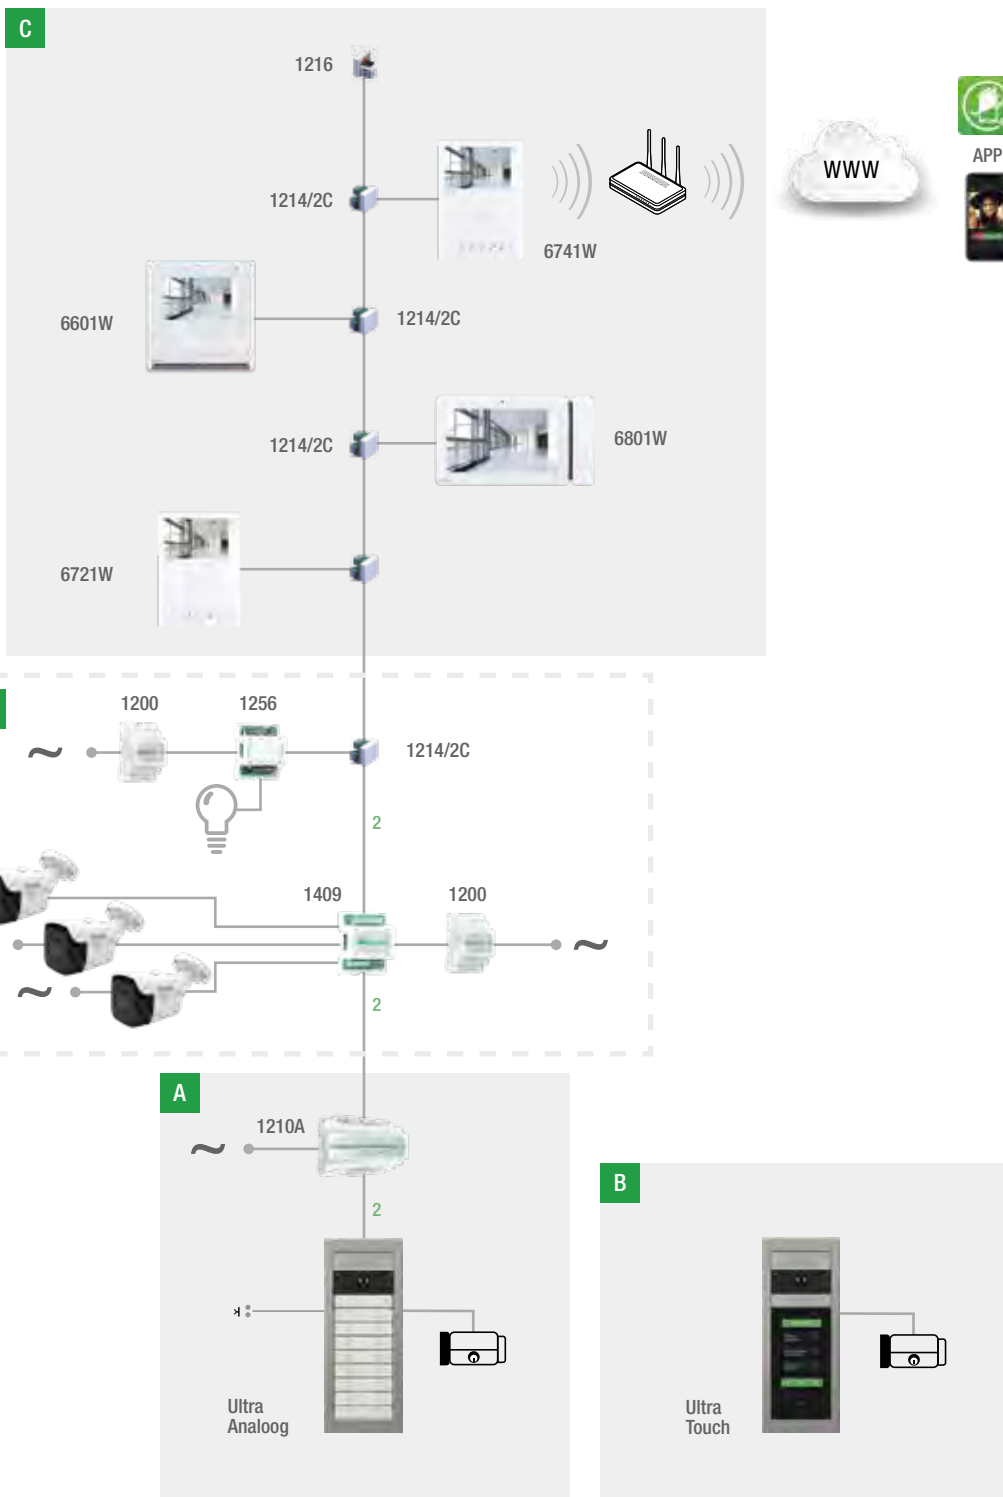

INSTALLATIESCHEMA'S: VIDEO-DEURINTERCOMSYSTEEM BESTAANDE UIT 1 AUDIO/VIDEO-INGANG EN 1 AUDIO/VIDEO-STAMLEIDING

GIDS VOOR DEURINTERCOM

A ULTRA ANALOOG AUDIO/VIDEO DEURSTATION

C VIDEO BINNENTOESTELLEN

ANALOOG AUDIO/VIDEO DEURSTATION

BINNENTOESTELLEN

Gebruikers	INBOUWBEHUIZING								OPBOUWBEHUIZING													
	3110/1	3110/2	3110/3	3110/4	UT9161	UT9162	UT9163	UT9164	UT9171	UT9172	UT9173	UT9174	UT9176	UT9178	UT2020	UT9200	UT9211	UT9212	UT9221	UT9240	1210A	
Pag.	89	89	89	89	89	89	89	89	90	90	90	90	90	90	93	93	95	95	95	94	144	
1	1				1				1						1		1					1
2	1				1				1						1			1				1
3		1				1				1						1	1	3		2		1
4		1					1			1						1	1	4		1		1
5		1					1			1						1	1	5				1
6		1					1			1						1	1		3	2		1
7-8		1					1			1						1	1		4	1		1
9-10		1					1			1						1	1		5			1
11-12			1					1			1					1	2		6	3		1
13-14			1								1					1	2		7	2		1
15-16			1								1					1	2		8	1		1
17-18			1								1					1	2		9			1
19-20				1				1				1				1	3		10	3		1
21-22				1								1				1	3		11	2		1
23-24				1								1				1	3		12	1		1
25-26				1								1				1	3		13			1
27-28			2					2					1			1	4		14	3	1	1
29-30			2					2					1			1	4		15	2	1	1
31-32			2					2					1			1	4		16	1	1	1
33-34			2					2					1			1	4		17		1	1
35-36			2					2					1			1	5		18	3		1
37-38			2					2					1			1	5		19	2		1
39-40			2					2					1			1	5		20	1		1
41-42			2					2					1			1	5		21			1
43-44				2				2					1	1		1	6		22	3	1	1
45-46				2				2					1	1		1	6		23	2	1	1
47-48				2				2					1	1		1	6		24	1	1	1
49-50				2				2					1	1		1	6		25		1	1

6741W	6721W	6601W	6801W
78	78	74	72
1	1	1	1
2	2	2	2
3	3	3	3
4	4	4	4
5	5	5	5
6	6	6	6
7-8	7-8	7-8	7-8
9-10	9-10	9-10	9-10
11-12	11-12	11-12	11-12
13-14	13-14	13-14	13-14
15-16	15-16	15-16	15-16
17-18	17-18	17-18	17-18
19-20	19-20	19-20	19-20
21-22	21-22	21-22	21-22
23-24	23-24	23-24	23-24
25-26	25-26	25-26	25-26
27-28	27-28	27-28	27-28
29-30	29-30	29-30	29-30
31-32	31-32	31-32	31-32
33-34	33-34	33-34	33-34
35-36	35-36	35-36	35-36
37-38	37-38	37-38	37-38
39-40	39-40	39-40	39-40
41-42	41-42	41-42	41-42
43-44	43-44	43-44	43-44
45-46	45-46	45-46	45-46
47-48	47-48	47-48	47-48
49-50	49-50	49-50	49-50

B ULTRA TOUCH AUDIO/VIDEO-DEURSTATION

C VIDEO BINNENTOESTELLEN

TOUCH AUDIO/VIDEO-DEURSTATION

BINNENTOESTELLEN

Gebruikers	INBOUWBEHUIZING	OPBOUWBEHUIZING	1210A	1595
	UT2090	UT2090S		
Pag.	91	91	144	149
1-100	1	1	1	1*

6741W	6721W	6601W	6801W
78	78	74	72
1-100	1-100	1-100	1-100

*Vereist vanaf 80 Gebruikers

OPMERKINGEN

Voor 6601W en 6801W is een inbouw- of opbouwdoos nodig.

MODULE VOOR EXTERNE CAMERA

Toevoegen:

1 art.1409 externe cameramodule

1 art.1200 transformator

max 3 camera's

RELAISMODULE

Toevoegen:

1 art. 1256 relaismodule

1 art.1200 transformator