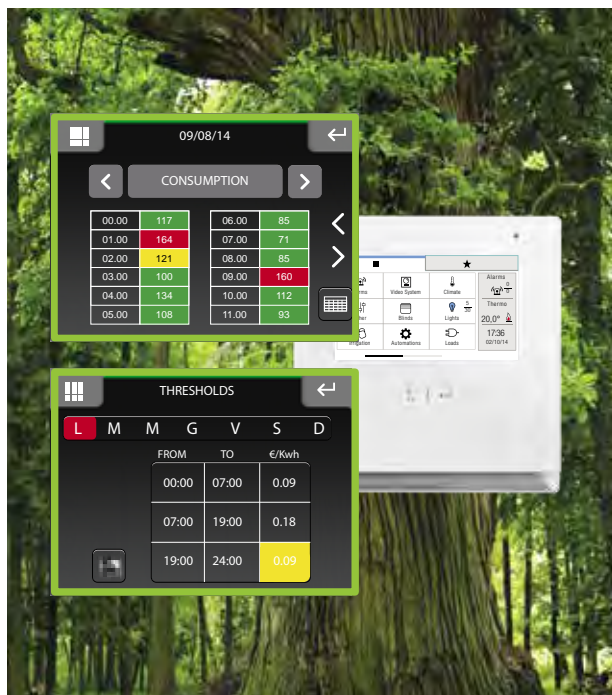

FUNCTIE ENERGIEVERBRUIK.

EEN COMFORTABELE WONING IS OP DE EERSTE PLAATS EEN EFFICIËNTE WONING.

Dankzij de oplossingen van Comelit is het nu mogelijk om het energieverbruik in de woning bij te houden, weer te geven en te kiezen waar en hoe u het verbruik via de verschillende domoticafuncties kunt optimaliseren. Door altijd de temperatuur te beheersen en automatisch de klimaatregeling te beheren, kunt u verspilling tegengaan en toch in elke ruimte genieten van de ideale temperatuur. SimpleHome van Comelit maakt het mogelijk om het verbruik continu in de gaten te houden, en bij te sturen. Met de domotica van Comelit kan het verbruik van bijvoorbeeld gas, water, verwarming, elektriciteit voor de verschillende stopcontacten en de door zonnepanelen geproduceerde energie worden bekeken.