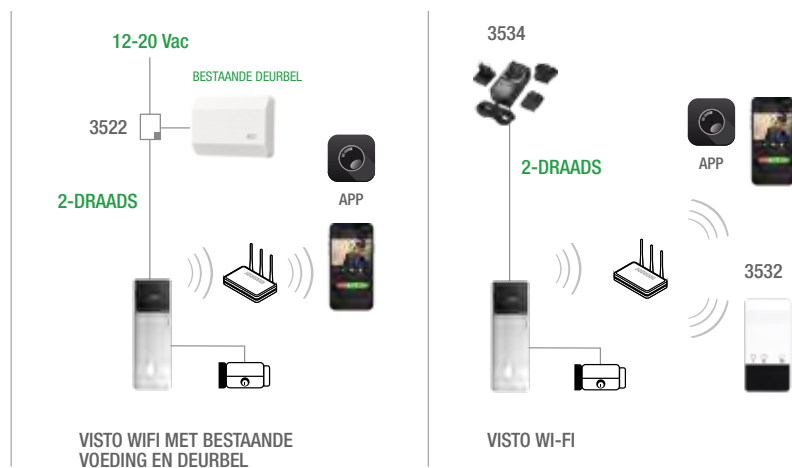

Omhoog/omlaag draaibare steun voor smart deurbel Visto, verticale hoek van 10°, kunststof, silver mist RAL9006.

3534

VOEDINGSEENHEID 24 VDC MET EU-UK-US STEKKER

Voedingseenheid voor smart deurbel Visto, ingangsspanning 110÷240 VAC, uitgangsspanning 24 VDC. Verwisselbare pluggen voor de Europese, Engelse en Amerikaanse markt geleverd.

CONAL02A

VOEDINGSCONNECTOR KLEMMEN/JACKPLUG VROUWELIJK

Voedingsconnector, 2 terminals te schroeven, jack-klemmen connector.

Art. KITVISTO

Art. KITVISTO/C

OPLOSSINGEN VOOR ENKELVOUDIGE SYSTEMEN
GIDS VOOR DEURINTERCOM

KIT VIP

	KIT QUADRA VIP MAXI VIP WIFI	KIT IKALL VIP MAXI VIP WIFI	KIT QUADRA VIP MINI HANDSFREE WIFI VIP	KIT IKALL VIP MINI HANDSFREE WIFI VIP	
PRODUCTCODE	8561X	8561X	8561V	8561HV	
GEDETAILLEERDE INFORMATIE	Pag. 34	Pag. 34	Pag. 34	Pag. 34	
DEURSTATIONS					
	QUADRA VIP	IKALL METAL VIP	QUADRA VIP	IKALL METAL VIP	
GEDETAILLEERDE INFORMATIE	Pag. 132	Pag. 108	Pag. 132	Pag. 108	
MANIEREN OM TE BEANTWOORDEN					
BEANTWOORDEN VANAF LOKALE WIFI (SMARTPHONE/TABLET)	Ja	Ja	Ja	Ja	
BEANTWOORDEN VANAF BINNENTOESTEL					
	COMELIT APP	COMELIT APP	COMELIT APP	COMELIT APP	
	MAXI WIFI	MAXI WIFI	MINI HANDSFREE WIFI	MINI HANDSFREE WIFI	
MONITOR	LCD 7" 16:9	LCD 7" 16:9	LCD 4,3" 16:9	LCD 4,3" 16:9	
GEDETAILLEERDE INFORMATIE	Pag. 72	Pag. 72	Pag. 78	Pag. 78	
ALGEMENE OPMERKINGEN					
AMPLIABLE	Met de kits kan je tot 16 toestellen koppelen, zoals een monitor, smartphone, tablet of pc				
KLAAR VOOR GEBRUIK	Ja, voorgeprogrammeerd				