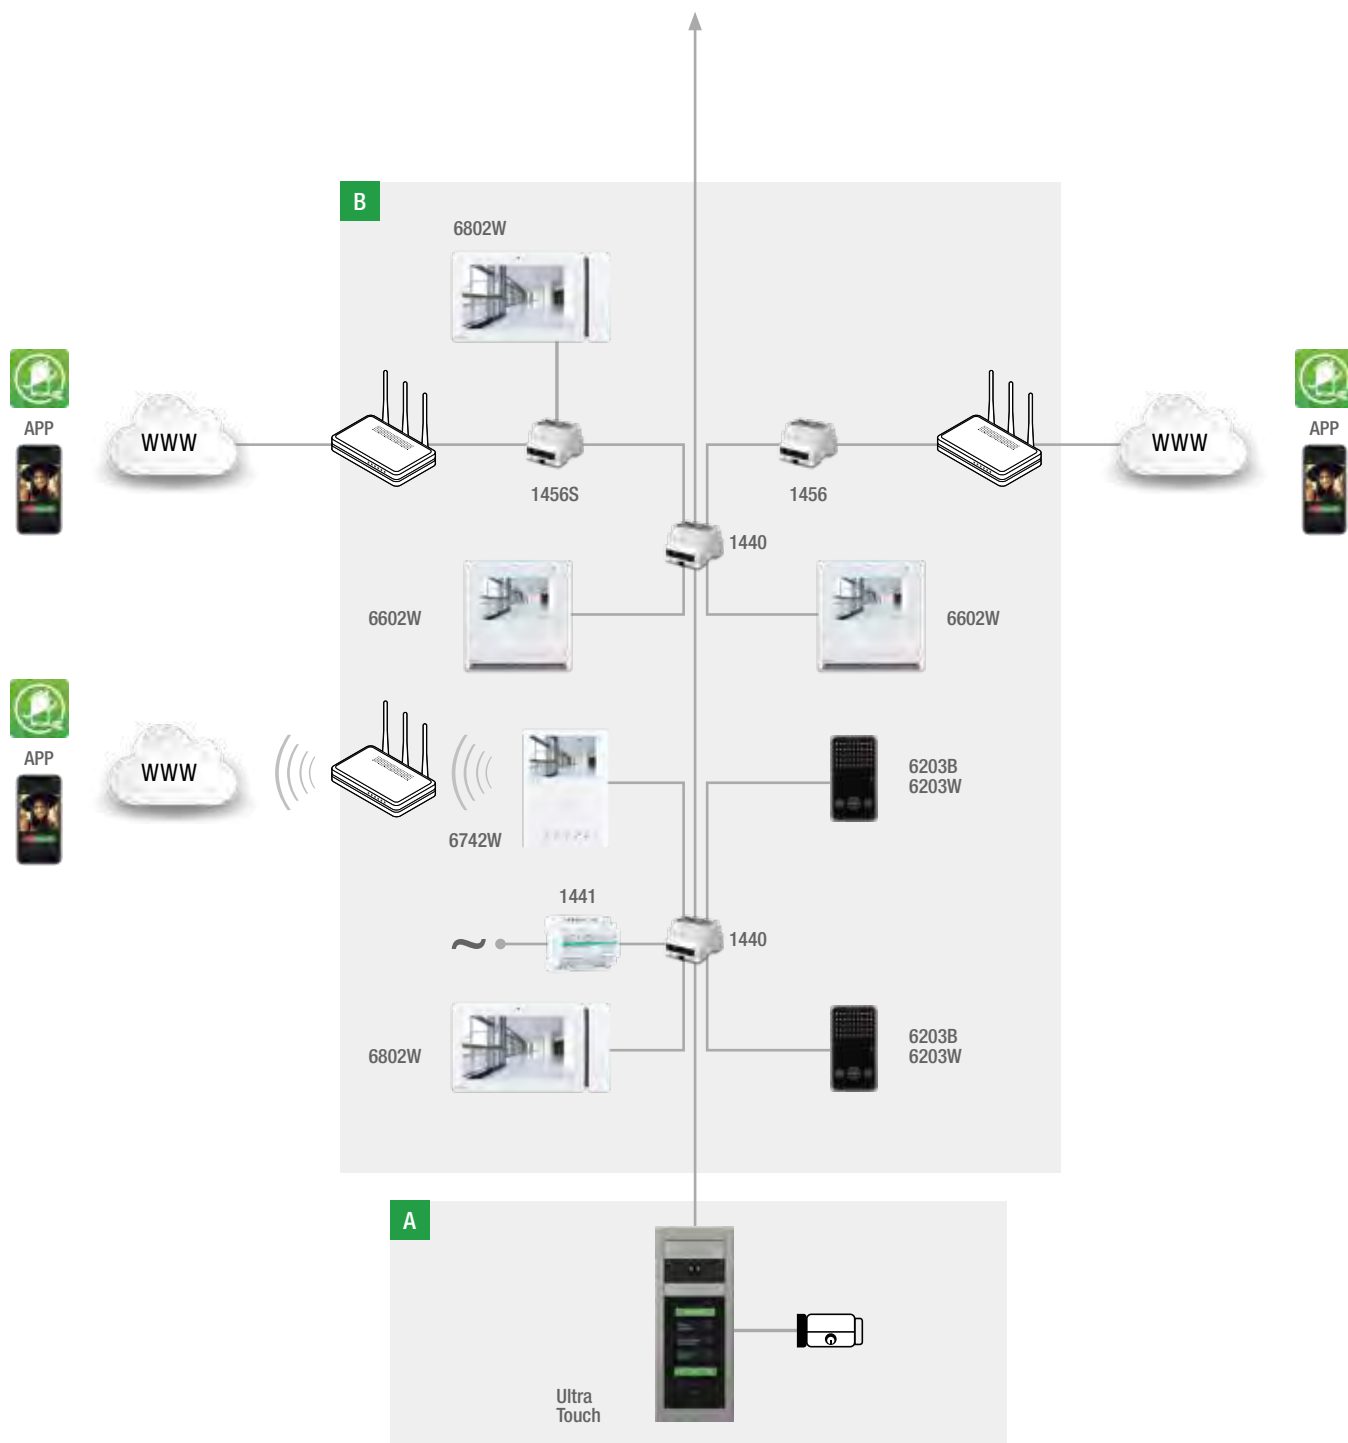

INSTALLATIESCHEMA'S: VIDEO-DEURINTERCOMSYSTEEM BESTAANDE UIT 1 DIGITALE AUDIO/VIDEO-INGANG

GIDS VOOR DEURINTERCOM

A ULTRA TOUCH AUDIO-/VIDEO-HOOFDDEURSTATION

TOUCH AUDIO/VIDEO DEURSTATION

Gebruikers	INBOUWBEHUIZING	OPBOUWBEHUIZING	1441	1440
	UT8090	UT8090S		
Pag.	91	91	147	147
1	1	1	1	1
2	1	1	1	1
3	1	1	1	1
4	1	1	1	1
5	1	1	1	2
6	1	1	1	2
7-8	1	1	1	3
9-10	1	1	1	3
11-12	1	1	1	4
13-14	1	1	1	4
15-16	1	1	1	5
17-18	1	1	1	5
19-20	1	1	1	6
21-22	1	1	1	6
23-24	1	1	1	7
25-26	1	1	1	7
27-28	1	1	2	8
29-30	1	1	2	8
31-32	1	1	2	9
33-34	1	1	2	9
35-36	1	1	2	10
37-38	1	1	2	10
39-40	1	1	2	11
41-42	1	1	2	11
43-44	1	1	2	12
45-46	1	1	2	12
47-48	1	1	2	13
49-50	1	1	2	13
51-52	1	1	3	14
53-54	1	1	3	14
55-56	1	1	3	15
57-58	1	1	3	15
59-60	1	1	3	16
61-62	1	1	3	16
63-64	1	1	3	17
65-66	1	1	3	17
67-68	1	1	3	18
69-70	1	1	3	18
71-72	1	1	3	19
73-74	1	1	3	19
75-76	1	1	3	20
77-78	1	1	4	20
79-80	1	1	4	21
81-82	1	1	4	21
83-84	1	1	4	22
85-86	1	1	4	22
87-88	1	1	4	23
89-90	1	1	4	23
91-92	1	1	4	24
93-94	1	1	4	24
95-96	1	1	4	25
97-98	1	1	4	25
99-100	1	1	4	26