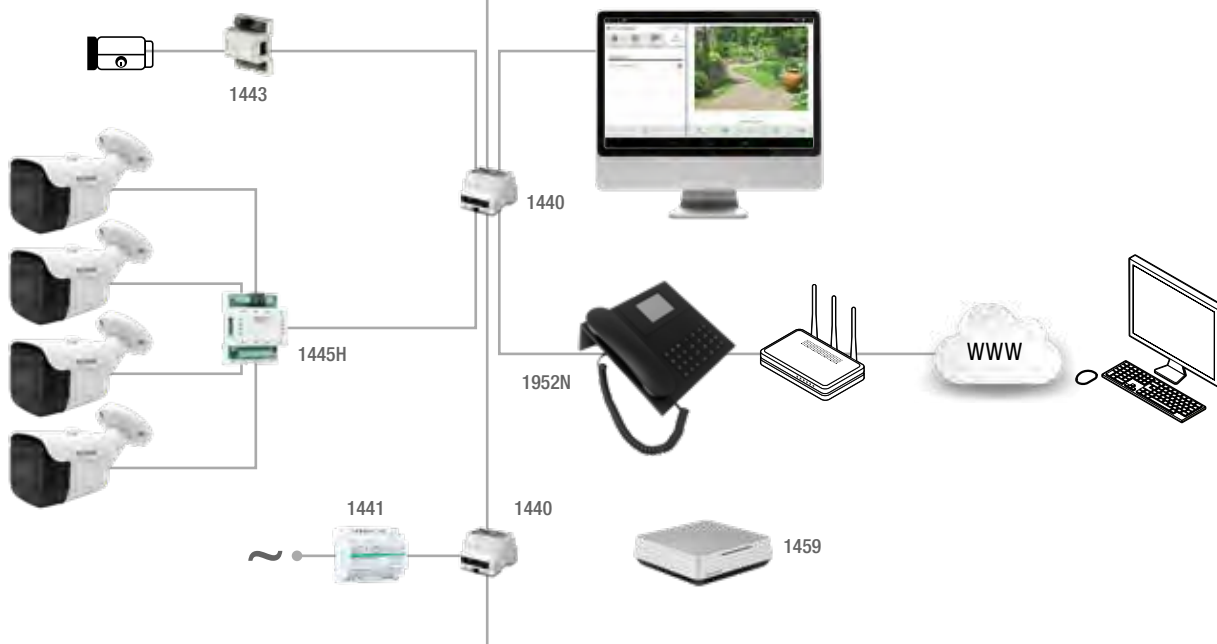

Opbouwbehuizingen

-

Analoog

INSTALLATIESCHEMA'S: VIDEO-DEURINTERCOMSYSTEEM BESTAANDE UIT 1 ANALOGE AUDIO/VIDEO-INGANG

GIDS VOOR DEURINTERCOM

A ULTRA AUDIO-/VIDEO-HOOFDDEURSTATION

B BINNENTOESTELLEN

ANALOG AUDIO/VIDEO DEURSTATION