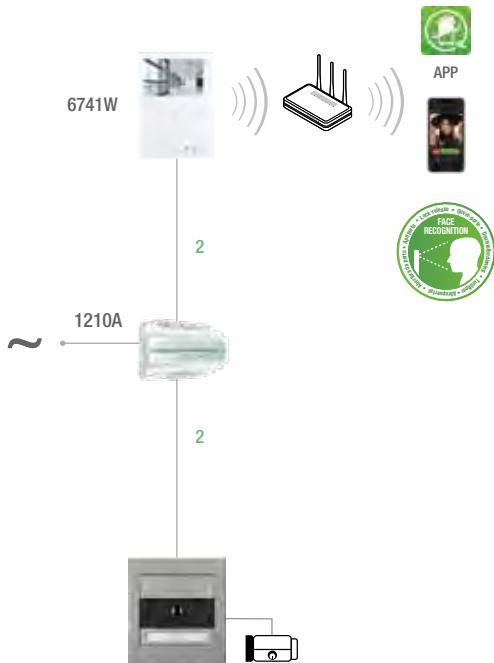

STANDAARD CONFIGURATIE