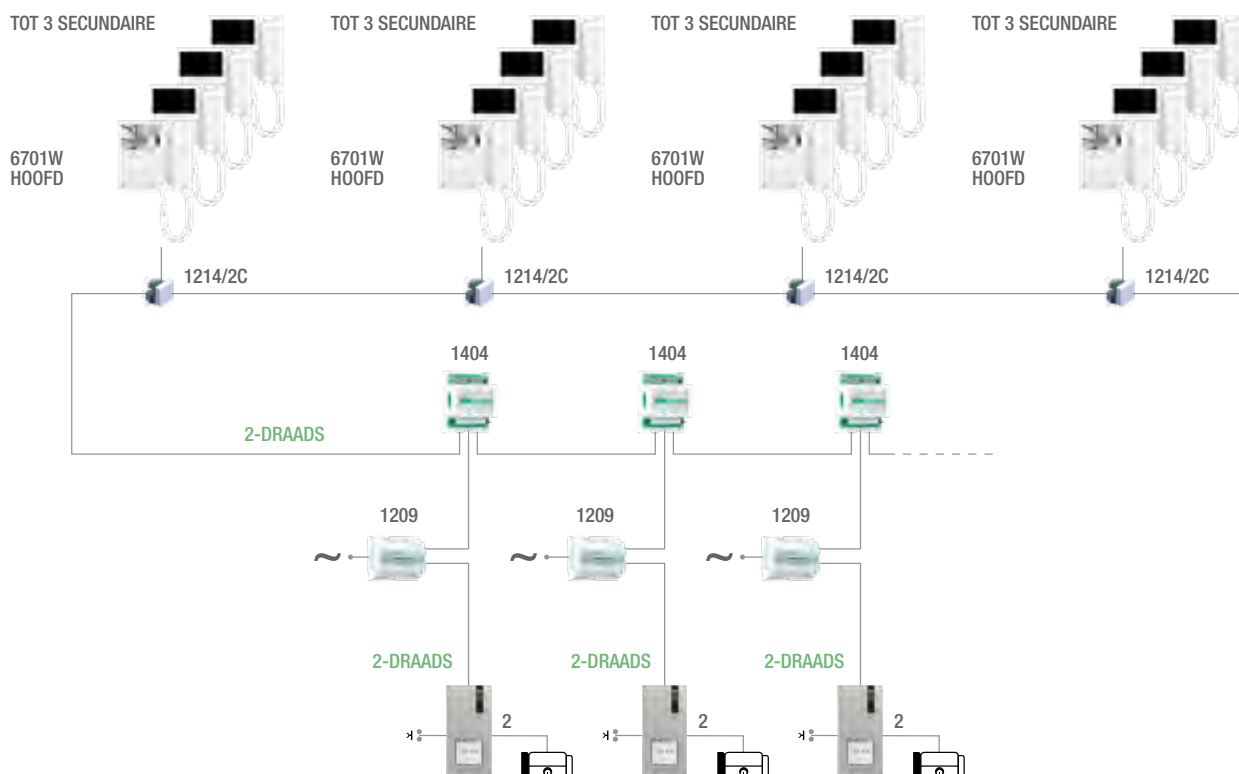

1409

ACCESSOIRE VOOR EXTERNE KLEURENCAMERA'S 2-DRAADSSYSTEEM

Externe cameramodule voor digitale 2-draads Simplebus-systemen. Voor het beheer van het videosignaal afkomstig van 3 kleurencamera's waarvan de beelden beurtelings zichtbaar zijn, samen met het beeld afkomstig van het deurstation. De cyclische selectie van de beelden van de camera's is mogelijk met de relaisdrukknop. Voeding 12 Vac of 20 Vdc. Afmetingen: 60x85x35mm (4 DIN-modules).

OPLOSSINGEN VOOR ENKELVOUDIGE SYSTEMEN

GIDS VOOR DEURINTERCOM

VERVOLG KIT 2-DRAADS - QUADRA KIT, SCHEMA

BASISSCHEMA

SCHEMA EXTRA FUNCTIES

UITBREIDINGSSCHEMA

TOT
4
GEBRUIKERS

BASISSCHEMA (ALLEEN VOOR MINI HANDSFREE WIFI)

Pag. 76

MINI HANDSFREE
EN MINI
HANDSFREE WIFI

Pag. 78

Enkelvoudige kits voor Simplebus 2-systeem. Geschikt voor installatie in woningen, commerciële omgevingen of kantoren. De kits wordt voorgeprogrammeerd en gebruiksklaar geleverd. De kits bestaat uit 1 inbouw deurstation Ultra art. UT2020 met beldrukker, 1 video-deurintercom en alle accessoires die nodig zijn om het systeem aan te sluiten.