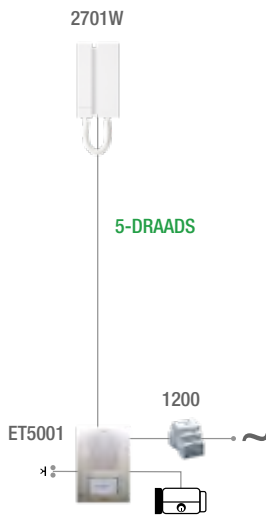

ET9211 **4 ENKELE KNOPPEN VOOR DEURSTATION EXTRA**
Enkele drukknoppen voor deurstation Extra met traditionele bedrading art. ET5100 & ET5200.
Set van 4 stuks.

Art. KAE5061
5-DRAADS

Art. KAE5062
5-DRAADS