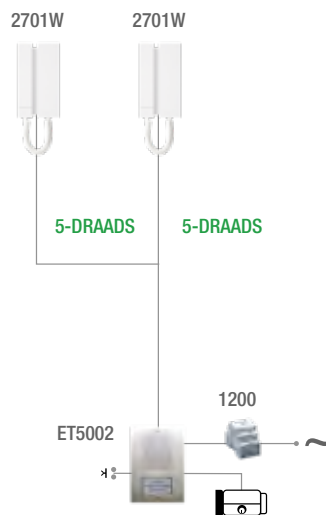

ET9211 **4 ENKELE KNOPPEN VOOR DEURSTATION EXTRA**
Enkele drukknoppen voor deurstation Extra met traditionele bedrading art. ET5100 & ET5200.
Set van 4 stuks.

Art. KAE5061
5-DRAADS

Art. KAE5062
5-DRAADS