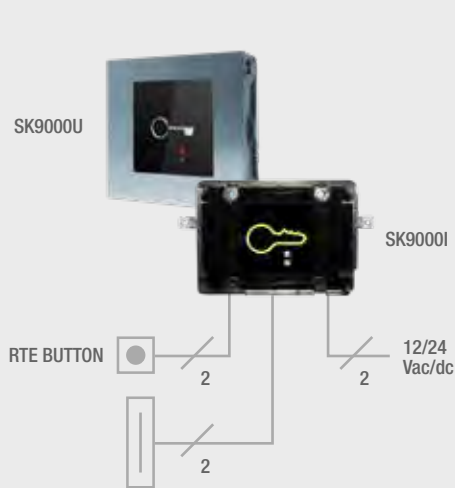

TOEPASSINGSSCHEMA'S

HULP BIJ UW TOEGANGSCONTROLE

TOEPASSINGSSCHEMA BASIC

BASIC