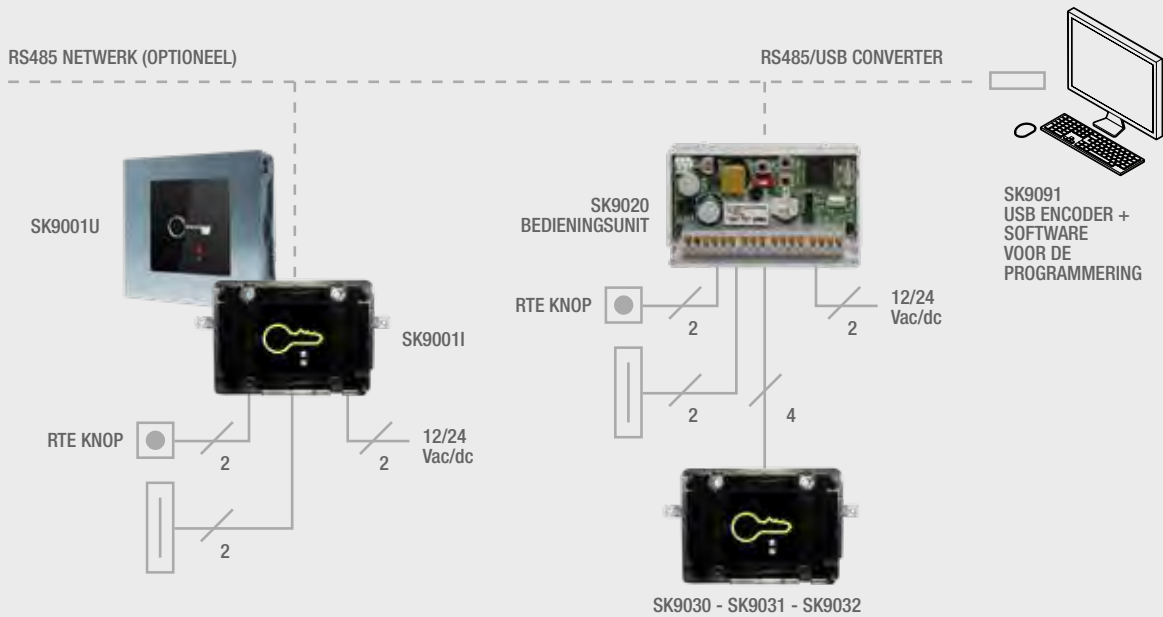

TOEPASSINGSSCHEMA'S

HULP BIJ UW TOEGANGSCONTROLE

TOEPASSINGSSCHEMA BASIC

BASIC

TOEPASSINGSSCHEMA'S ADVANCED

ADVANCED

INTEGRATIE EN DIENSTEN
HULP BIJ UW TOEGANGSCONTROLE

DE VIDEO-DEURINTERCOMSYSTEMEN MET
GEÏNTEGREERDE TOEGANGSSYSTEEM.