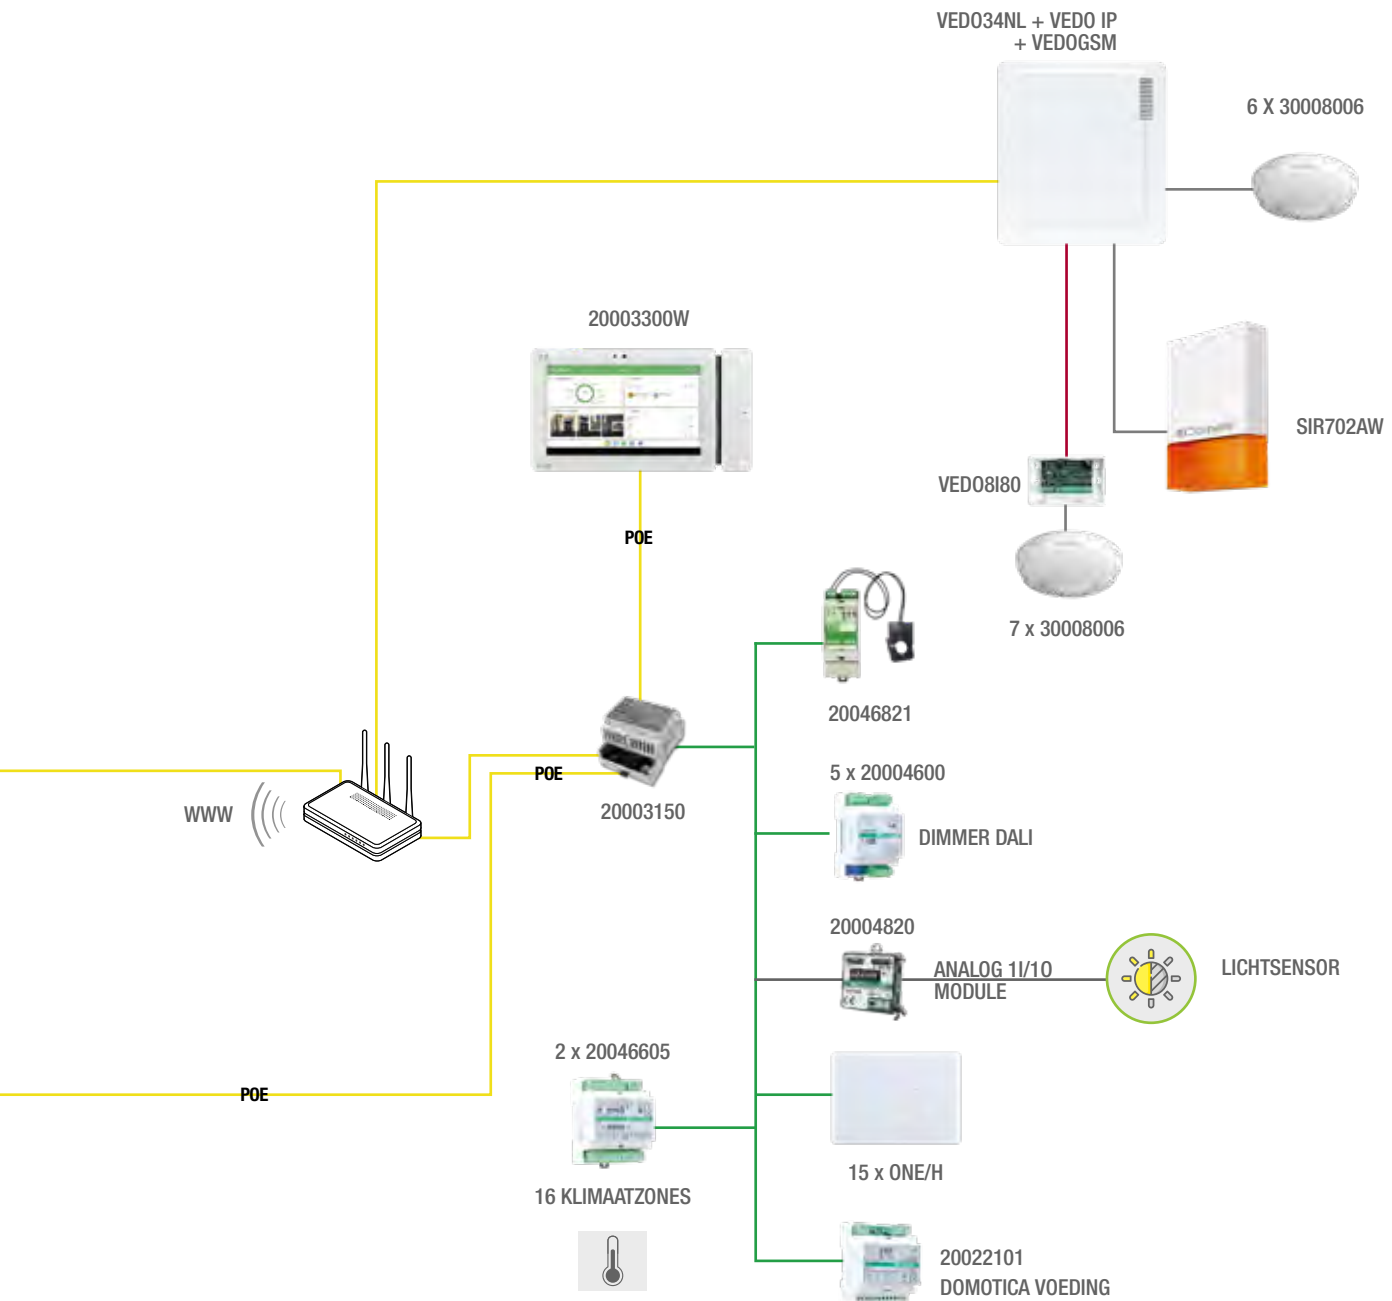

VOORBEELDEN VAN TOEPASSINGEN

Buitensirene		Module / uitbreiding communicatie		4 camera's voor videocontrolefunctie 24uur camerabewaking		Opname-archief camera's en geavanceerde controlefuncties	
art. SIR702AW	1 stuk	art. VEDOGSM	1 stuk	art. IPBCAMS02FA	4 stuks	art. IPNVR	1 stuk
		art. VEDOIP	1 stuk	art. VEDOCCTV	1 stuks	008S05PB