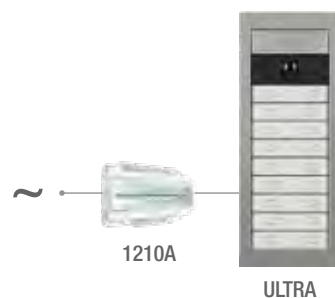

DOMOTICA VOEDING

art. 20022101	2 stuks