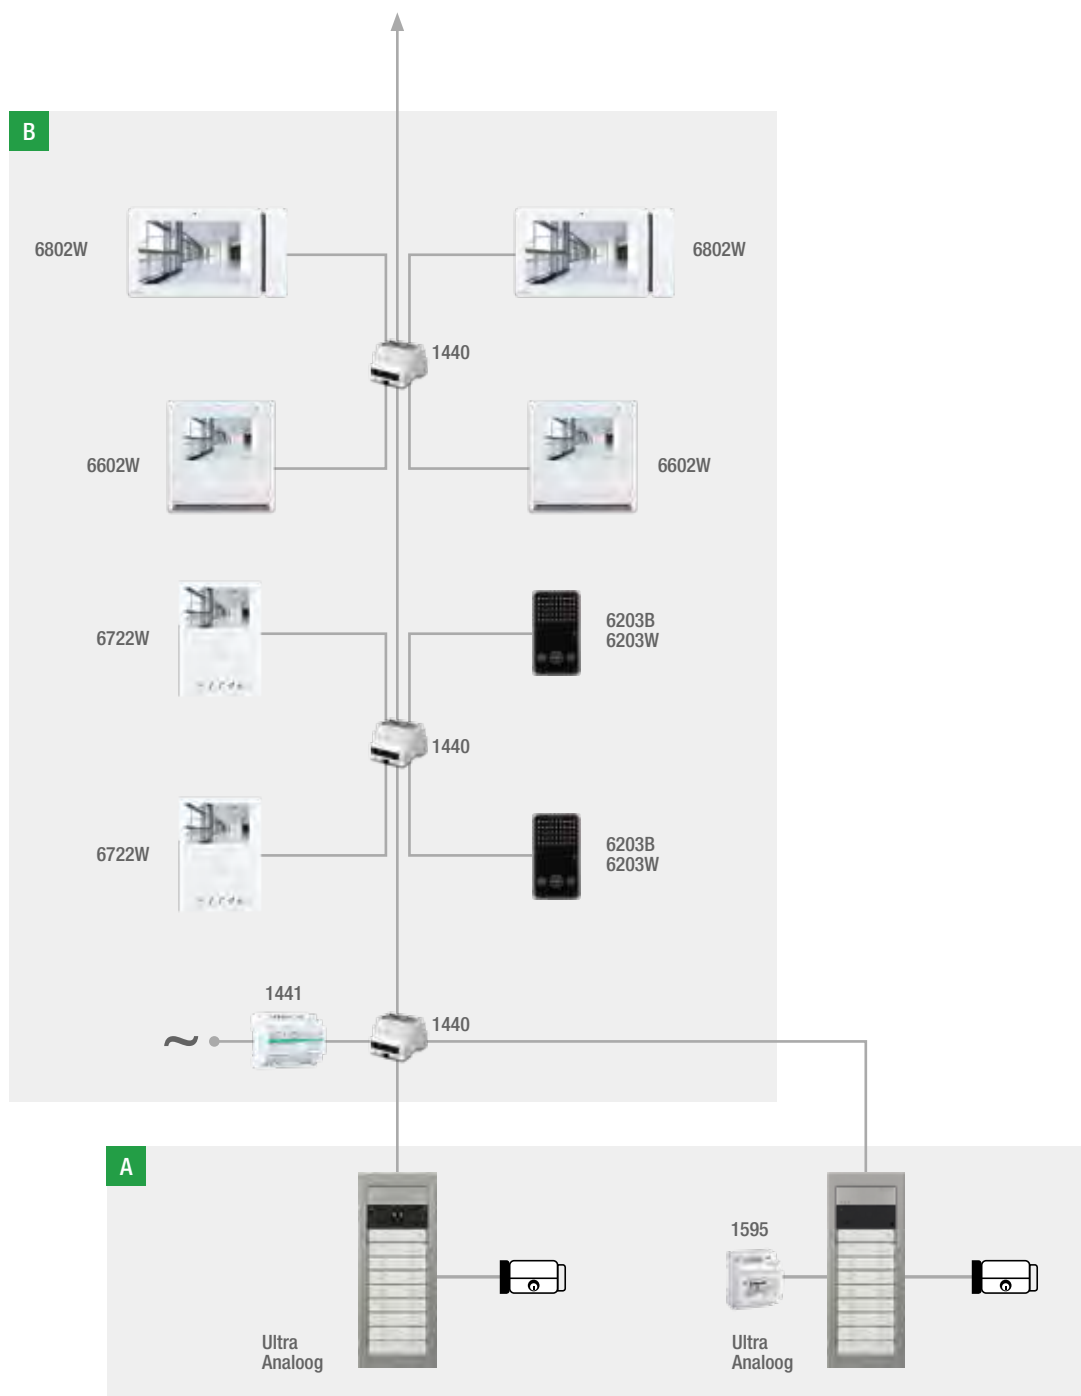

INSTALLATIESCHEMA'S: VIDEO-DEURINTERCOMSYSTEEM BESTAANDE UIT 2 INGANGEN: 1 AUDIO/VIDEO-INGANG, 1 AUDIO-INGANG EN 1 AUDIO/VIDEO-STAMLEIDING

GIDS VOOR DEURINTERCOM

A ULTRA ANALOOG AUDIO/VIDEO-DEURSTATION EN ANALOOG AUDIO-DEURSTATION

B BINNENTOESTELLEN

ANALOOG AUDIO/VIDEO-DEURSTATION EN ANALOOG AUDIO-DEURSTATION

Gebruikers	INBOUWBEHUZING								OPBOUWBEHUZING														
	3110/1	3110/2	3110/3	3110/4	UT9161	UT9162	UT9163	UT9164	UT9171	UT9172	UT9173	UT9174	UT9176	UT9178	UT8020	UT8010	UT9200	UT9211	UT9212	UT9221	UT9240	1441	1440
Pag.	89	89	89	89	89	89	89	89	90	90	90	90	90	90	93	92	93	95	95	95	94	147	147
1	2				2				2						1	1		2				1	1
2	2				2				2						1	1			2			1	1
3		2				2				2					1	1	2	6		4		1	1
4		2				2				2					1	1	2	8		2		1	1
5		2				2				2					1	1	2	10				1	2
6		2				2				2					1	1	2		6	4		1	2
7-8		2				2				2					1	1	2		8	2		1	3
9-10		2				2				2					1	1	2	10				1	3
11-12			2				2				2				1	1	4	12	6			1	4
13-14			2				2				2				1	1	4	14	4			1	4
15-16			2				2				2				1	1	4	16	2			1	5
17-18			2				2				2				1	1	4	18				1	5
19-20				2				2				2			1	1	6	20	6			1	6
21-22				2				2				2			1	1	6	22	4			1	6
23-24				2				2				2			1	1	6	24	2			1	7
25-26				2				2				2			1	1	6	26				1	7
27-28			4				4						2		1	1	8	28	6	2	2	2	8
29-30			4				4						2		1	1	8	30	4	2	2	2	8
31-32			4				4						2		1	1	8	32	2	2	2	2	9
33-34			4				4						2		1	1	8	34		2	2	2	9
35-36			4				4						2		1	1	10	36	6			2	10
37-38			4				4						2		1	1	10	38	4			2	10
39-40			4				4						2		1	1	10	40	2			2	11
41-42			4				4						2		1	1	10	42				2	11
43-44				4				4						2	1	1	12	44	6	2	2	2	12
45-46				4				4						2	1	1	12	46	4	2	2	2	12
47-48				4				4						2	1	1	12	48	2	2	2	2	13
49-50				4				4						2	1	1	12	50		2	2	2	13

BINNENTOESTELLEN

6602W	6802W	6842W	6203W	6203B	6702W	6722W	6742W
74	72	84	76	78			
1	1	1	1	1			
2	2	2	2	2			
3	3	3	3	3			
4	4	4	4	4			
5	5	5	5	5			
6	6	6	6	6			
7-8	7-8	7-8	7-8	7-8			
9-10	9-10	9-10	9-10	9-10			
11-12	11-12	11-12	11-12	11-12			
13-14	13-14	13-14	13-14	13-14			
15-16	15-16	15-16	15-16	15-16			
17-18	17-18	17-18	17-18	17-18			
19-20	19-20	19-20	19-20	19-20			
21-22	21-22	21-22	21-22	21-22			
23-24	23-24	23-24	23-24	23-24			
25-26	25-26	25-26	25-26	25-26			
27-28	27-28	27-28	27-28	27-28			
29-30	29-30	29-30	29-30	29-30			
31-32	31-32	31-32	31-32	31-32			
33-34	33-34	33-34	33-34	33-34			
35-36	35-36	35-36	35-36	35-36			
37-38	37-38	37-38	37-38	37-38			
39-40	39-40	39-40	39-40	39-40			
41-42	41-42	41-42	41-42	41-42			
43-44	43-44	43-44	43-44	43-44			
45-46	45-46	45-46	45-46	45-46			
47-48	47-48	47-48	47-48	47-48			
49-50	49-50	49-50	49-50	49-50			

OPMERKINGEN

Voor 6602W en 6802W is een inbouw- of opbouwdoos nodig.