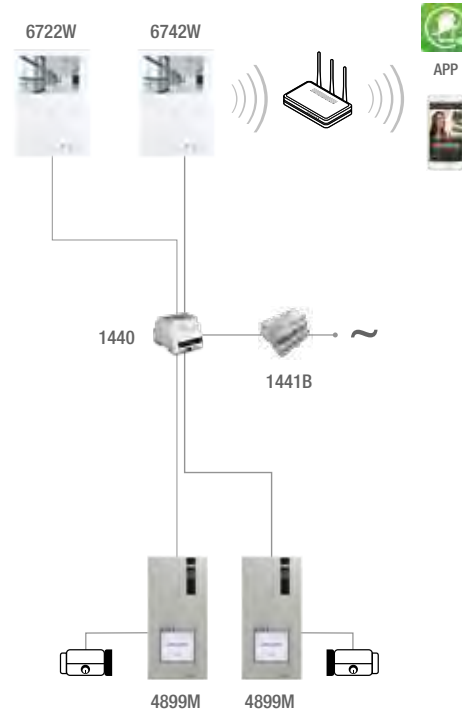

UITBREIDING VOOR TWEE DEURSTATIONS
EN TWEE VIDEO-BINNENTOESTELLEN
(ENKELVOUDIG)