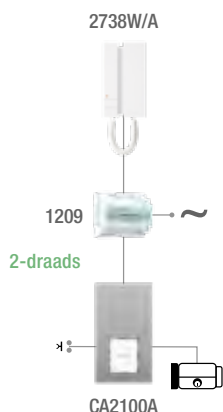

Art. KCA2061A