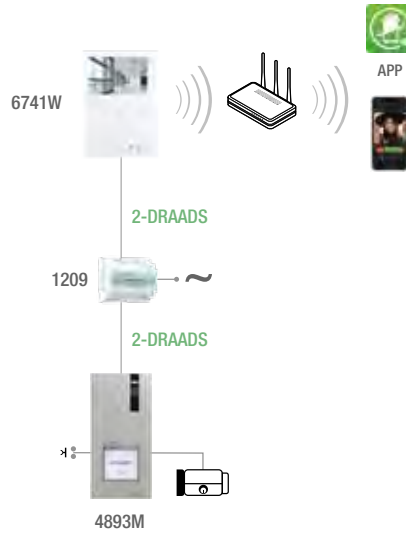

1409

ACCESSOIRE VOOR EXTERNE KLEURENCAMERA'S 2-DRAADSSYSTEEM

Externe cameramodule voor digitale 2-draads Simplebus-systemen. Voor het beheer van het videosignaal afkomstig van 3 kleurencamera's waarvan de beelden beurtelings zichtbaar zijn, samen met het beeld afkomstig van het deurstation. De cyclische selectie van de beelden van de camera's is mogelijk met de relaisdrukknop. Voeding 12 Vac of 20 Vdc. Afmetingen: 60x85x35mm (4 DIN-modules).

OPLOSSINGEN VOOR ENKELVOUDIGE SYSTEMEN

GIDS VOOR DEURINTERCOM

VERVOLG KIT 2-DRAADS - QUADRA KIT, SCHEMA

BASISSCHEMA

SCHEMA EXTRA FUNCTIES

UITBREIDINGSSCHEMA

TOT
4
GEBRUIKERS

BASISSCHEMA (ALLEEN VOOR MINI HANDSFREE WIFI)