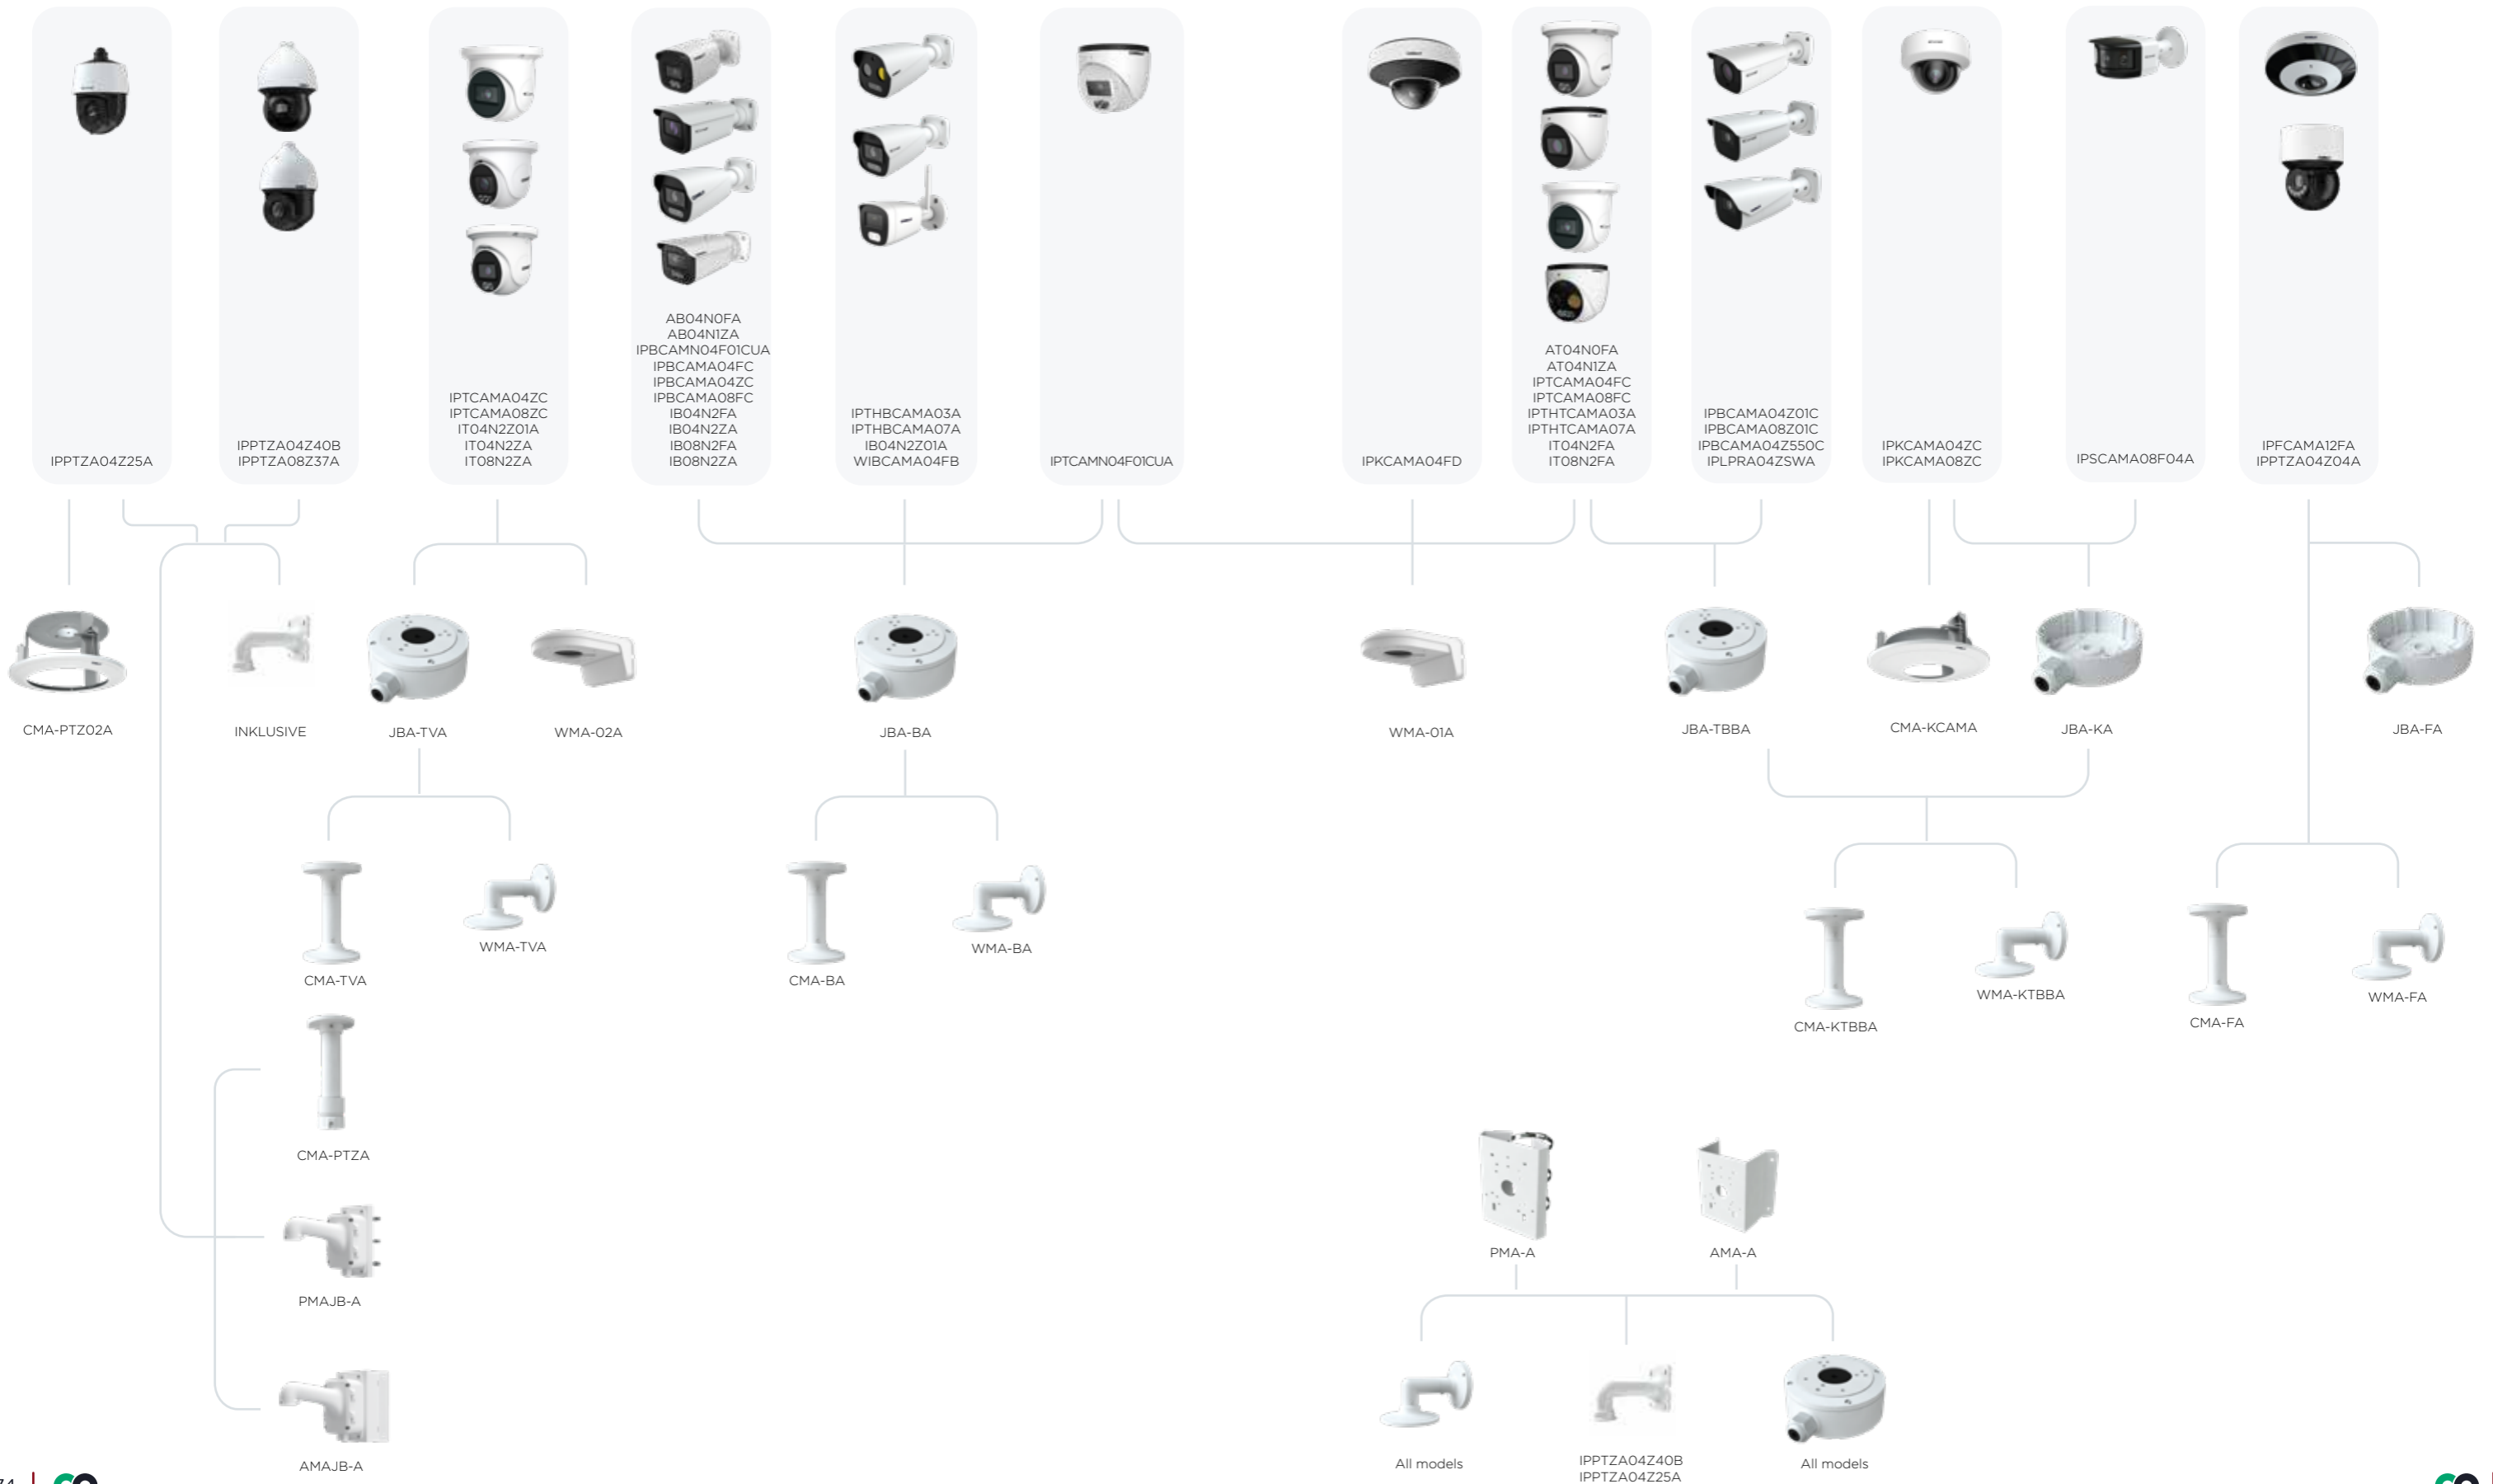

Accessoires