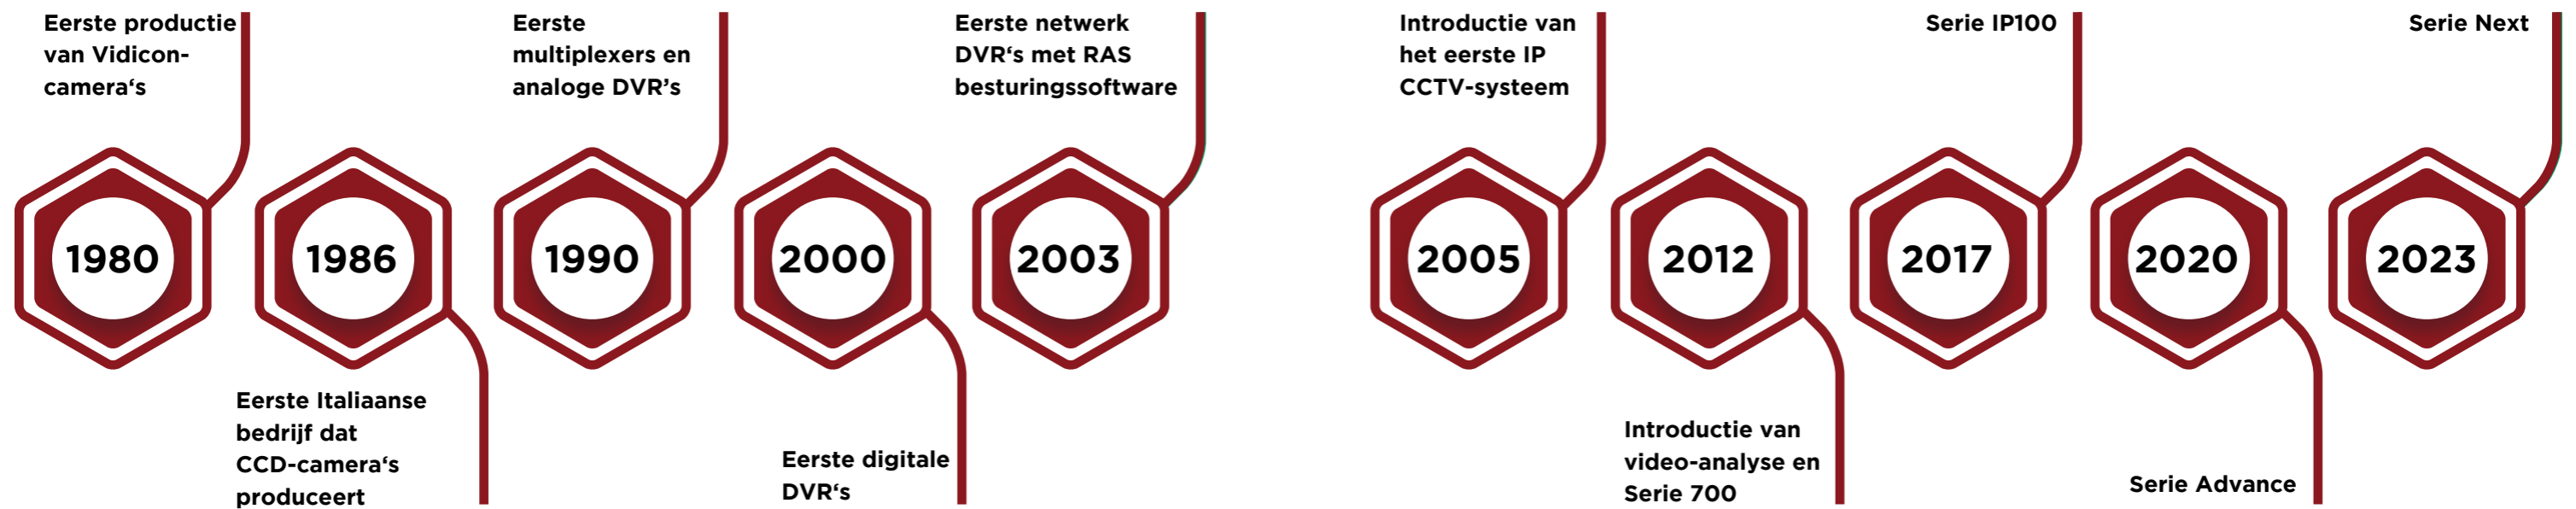

AL 40 JAAR

Leider op de internationale markt van professionele camerabewaking.

Camerabewaking is de afgelopen jaren een groeiende markt geworden, met een stijgende vraag vanuit diverse marktsegmenten: van woningen en kleine commerciële activiteiten tot grote industrieën en stadsbewaking. Bij Comelit streven wij voortdurend en onvermoeibaar naar het verbeteren van de kwaliteit en betrouwbaarheid van onze producten. Dit doen we om een steeds nauwkeurigere en preciezere beveiliging te garanderen en zo het groeiende fenomeen van kleine criminaliteit en vandalisme, evenals terrorismegerelateerde gebeurtenissen, te voorkomen.