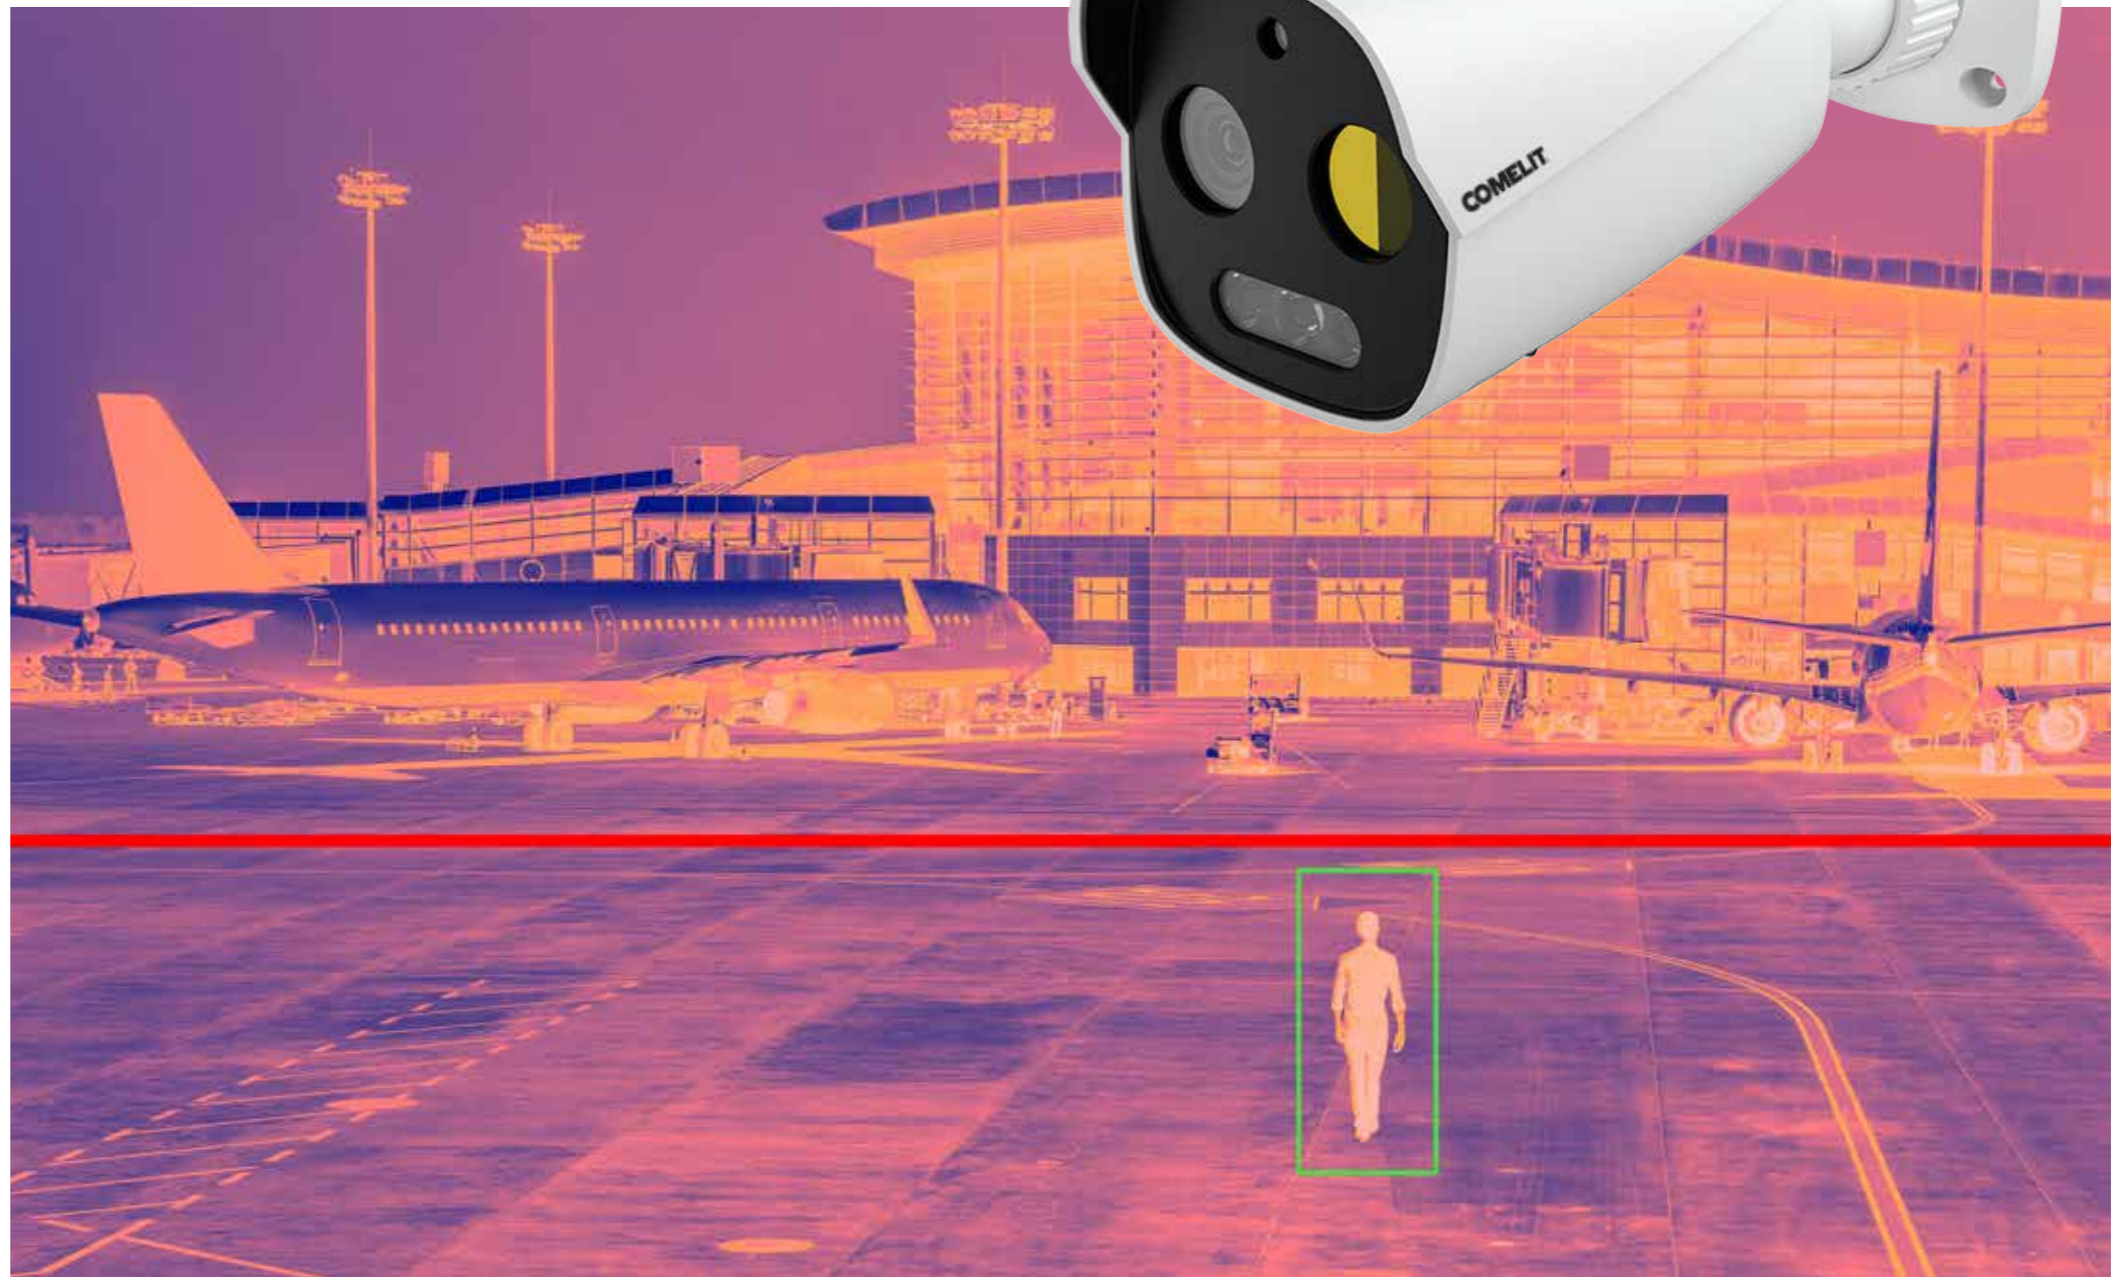

SERIE ADVANCE

Thermische technologie

De thermische camera's van Comelit zorgen voor een efficiënte en continue detectie op basis van de warmte die wordt uitgestraald door mensen, voertuigen en objecten in alle omstandigheden.

Dankzij de warmtedetectie is het ook mogelijk beelden weer te geven onder omstandigheden waarin dat met een normale camera niet lukt, zoals dichte mist, regen en weinig licht. De thermische camera's kunnen de aanwezigheid van brandhaarden detecteren of abnormale temperatuurvariaties.

Ze zijn zeer geschikt voor een groot aantal situaties, door de voordelen van warmtedetectie te combineren met die van DVA video-analyse (personen/voertuigdetectie gecombineerd met lijnoverschrijding en inbraakdetectie) over lange afstanden.

01 **Temperatuur-detectie**

02 **Lijnoverschrijding**

03 **Inbraakdetectie**

04 **Lange afstanden**