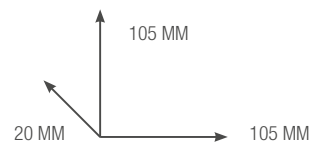

MINI AUDIO HANDSFREE, HANDSFREE DEURTELEFOON