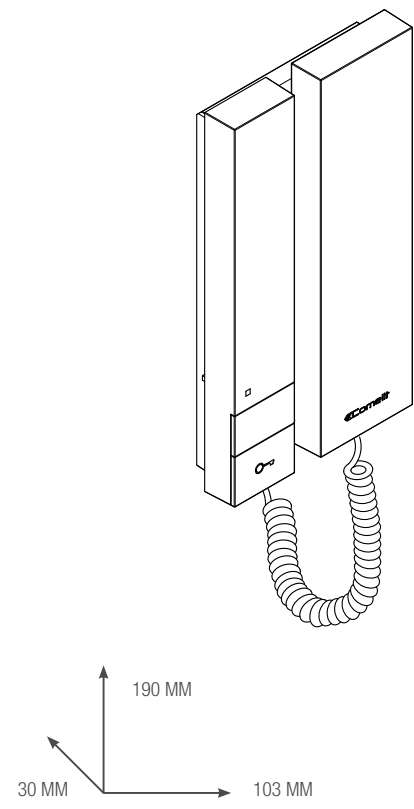

Mini Audio en Audio Handsfree

MINI AUDIO - DEURTELEFOON MET HOORN

Installatiesystemen

- 5 TRADITIONAL
- 2 BUILDING KIT
- TOP SIMPLEBUS TOP

Technische fiche