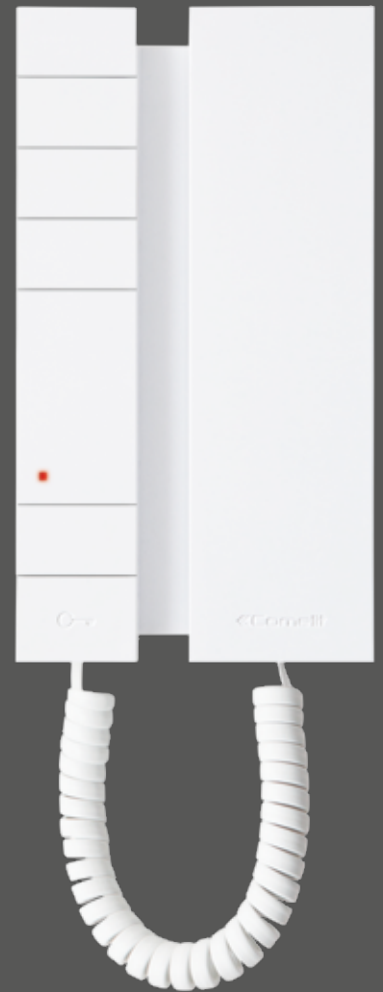

Mini Audio en Audio Handsfree