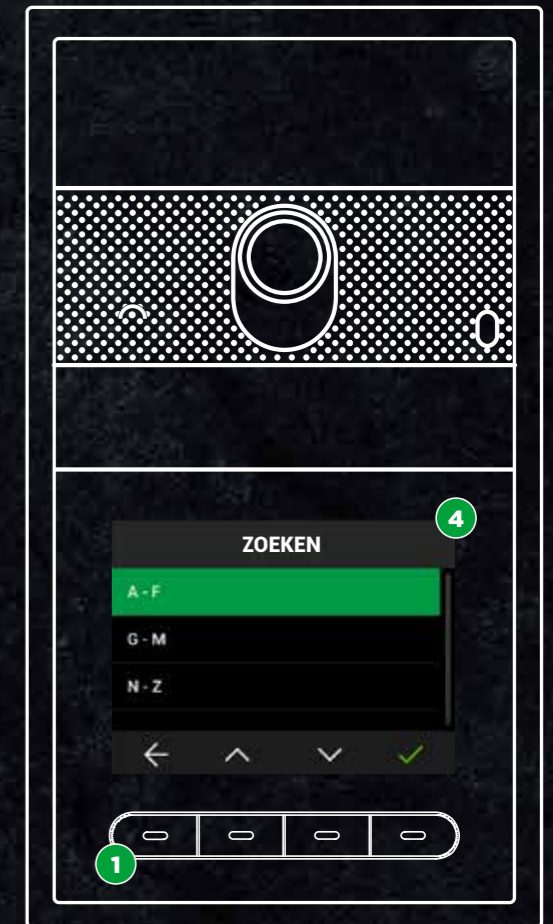

DE COMPACTE KEUZE

Ultra is ook beschikbaar in een uitvoering met **digitaal namenregister** met een kleurenscherm van 3,5" en **verlichte mechanische drukknoppen**. Er kunnen maximaal 1500 namen worden opgeslagen, inclusief de mogelijkheid om de **drukknoppen te personaliseren** zodat professionals, zoals artsen of advocaten, gemakkelijker kunnen worden gevonden.

De digitale namenregistermodule werkt **zowel afzonderlijk als in combinatie met andere modules**, zoals het numerieke toetsenbord (waarmee zowel het gewenste binnentoestel kan worden opgeroepen als de deur kan worden geopend met een geheime code) of zoals de modules voor het uitlezen van sleutels en proximity-kaarten.

- 1 Fysieke drukknoppen
- 2 Namenregister met drukknoppen
- 3 Scherm oproep actief
- 4 Gebruikers zoeken op alfabetische volgorde
- 5 Zoeken op gebouw
- 6 Deuropenercode*
- 7 Opening met proximity-lezer**

* alleen beschikbaar in combinatie met keypad
** alleen beschikbaar in combinatie met de lezermodules