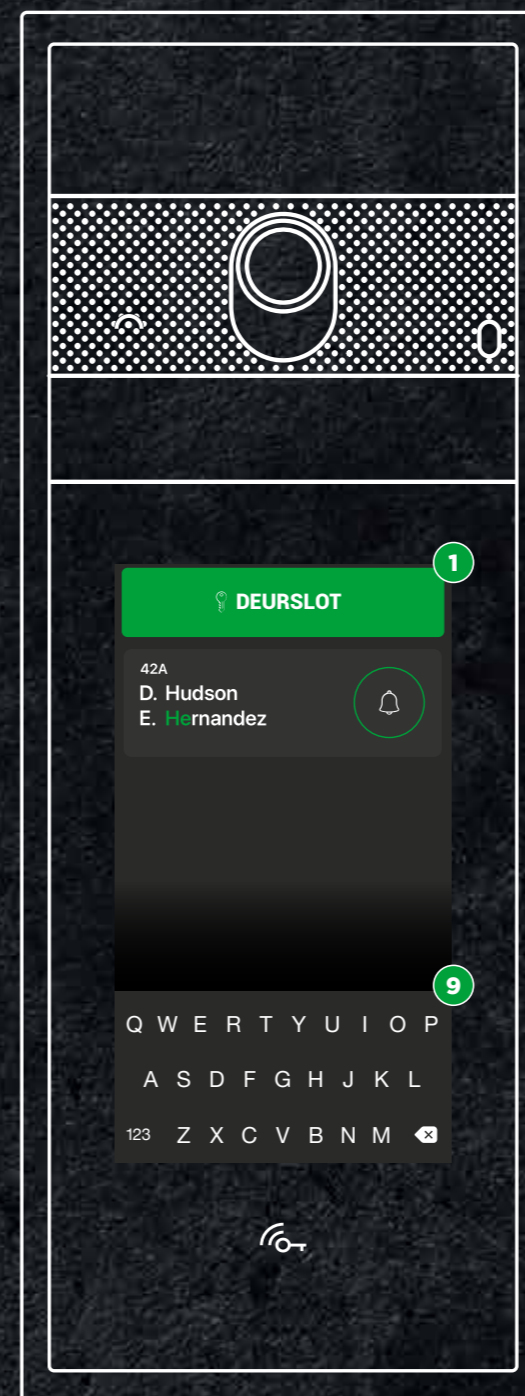

NAMENREGISTER

In deze modus kan via Ultra een gebruiker worden opgezocht door alleen over het scherm te vegen zoals bij een smartphone of door de pagina's te scrollen met de groene pijltjes.

DIRECTE OPROEP

In deze modus, die vaak samengaat met informatiemodules, hoeft u alleen de gewenste gebruikerscode in te voeren om de oproep te starten.

NAMEN ZOEKEN

Het namen zoeken kan worden vastgezet als oproepmodus of is toegankelijk via de zoekfunctie in de namenregister-modus. Alleen een naam of een deel van de naam invoeren is voldoende om de betreffende digitale drukknop weer te geven.

3 OPROEPMODI

Bij Ultra hebben we overal aan gedacht. Drie oproepmodi of -layouts voor elke behoefte en om de meest ideale oplossing voor de locatie te vinden, direct programmeerbaar vanaf het deurstation.

1 Drukknop om het invoerscherm voor de persoonlijke code te openen.

2 Digitale drukknop met twee namen

3 Digitale drukknop met één naam

4 Digitale drukknop met logo

5 Pijltjes om door de lijst te scrollen

6 Zoekfunctie via keypad

7 Symbool voor RFID-sleutel

8 Keypad voor gebruikerscode

9 Keypad om gebruikers te zoeken