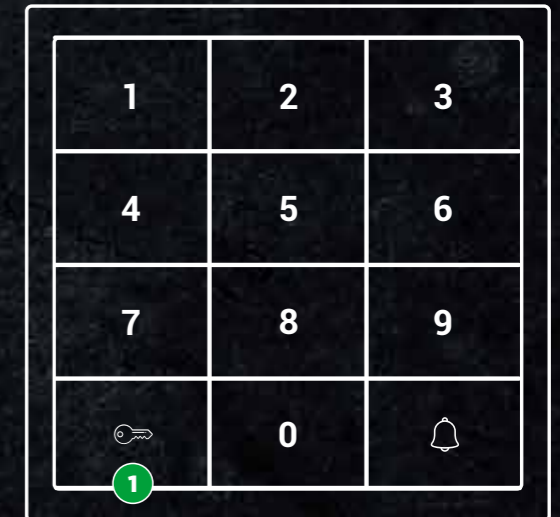

HET SLIMSTE KEYPAD OOIT

Dankzij de innovatieve toetsenbord-module kunnen zowel de klassieke **deuropenercodes** worden gebruikt als **oproepen worden gedaan** op basis van een code, waardoor er minder modules nodig zijn en dus de kosten worden beperkt.

Ultra werkt zowel als stand-alone voor het openen van hekken, als in combinatie met alleen de audiomodule of audio-/videomodule en met andere modules zoals het digitale namenregister, modules met proximity-lezer of als aanvulling op het klassieke deurstation met drukknoppen.

- 1 Drukknop voor deurslotbediening
- 2 Drukknop voor oproepfunctie
- 3 Proximity-lezer

- 4 Digitaal namenregister
- 5 Klassieke drukknoppen
- 6 Audio-/videomodule

KEYPAD