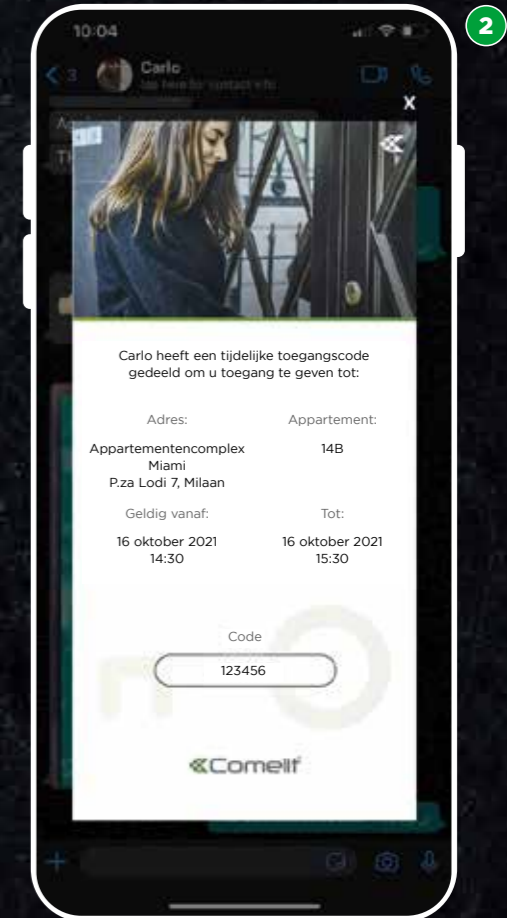

TIJDELIJKE CODES

- 1 De audio-/videomodule (ViP) kan de QR-code lezen
- 2 Het keypad (net als de touchscreenmodule) kan worden gebruikt om de tijdelijke deuropener-code in te voeren
- 3 Knop die de QR-codescanner activeert

Verwacht u gasten en wilt u niet dat ze achter elkaar aanbellen? Niet thuis en kunt u de hondenoppas niet binnenlaten? Genereer dan tijdelijke toegangscode voor al uw gasten!

Deze codes kunnen klassieke numerieke codes zijn die kunnen worden ingevoerd op het touchscreen of op het keypad, of

QR-codes die direct door de camera van de audio-/videomodule kunnen worden gescand.

Ze kunnen worden geactiveerd voor een terugkerende toegang of voor onbeperkte toegang binnen een bepaald tijdsvenster zoals voor gasten bij een B&B.