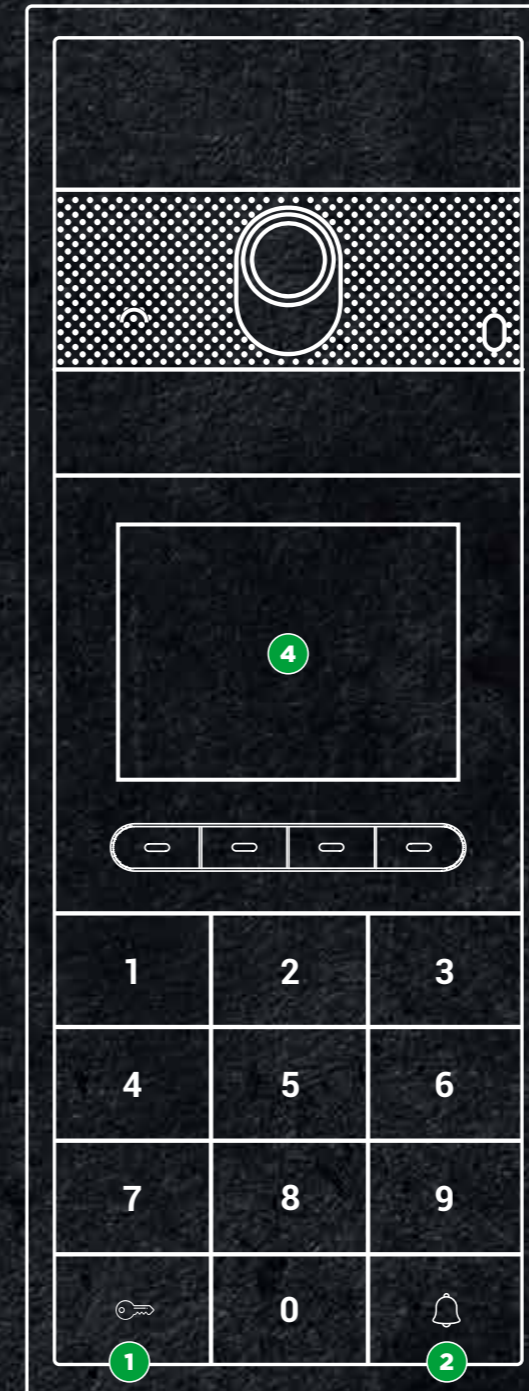

- 4 Digitaal namenregister
- 5 Klassieke drukknoppen
- 6 Audio-/videomodule