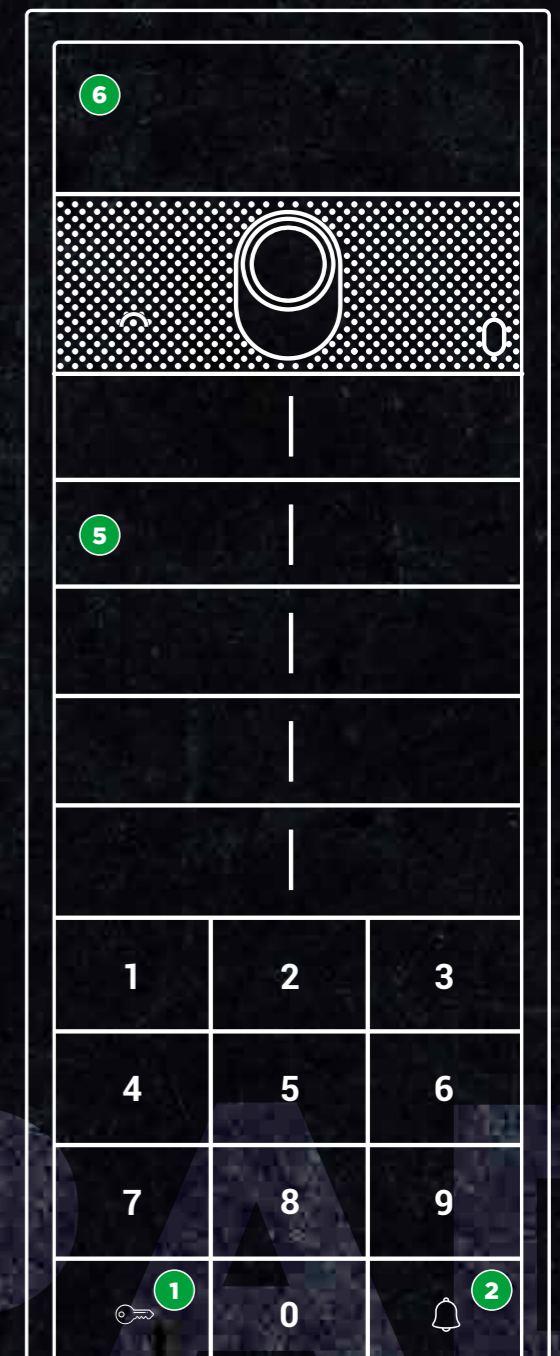

HET SLIMSTE KEYPAD OOIT

Dankzij de innovatieve toetsenbord-module kunnen zowel de klassieke **deuropenercodes** worden gebruikt als **oproepen worden gedaan** op basis van een code, waardoor er minder modules nodig zijn en dus de kosten worden beperkt.

Ultra werkt zowel als stand-alone voor het openen van hekken, als in combinatie met alleen de audiomodule of audio-/videomodule en met andere modules zoals het digitale namenregister, modules met proximity-lezer of als aanvulling op het klassieke deurstation met drukknoppen.

- 1 Drukknop voor deurslotbediening
- 2 Drukknop voor oproepfunctie
- 3 Proximity-lezer

- 4 Digitaal namenregister
- 5 Klassieke drukknoppen
- 6 Audio-/videomodule

KEYPAD