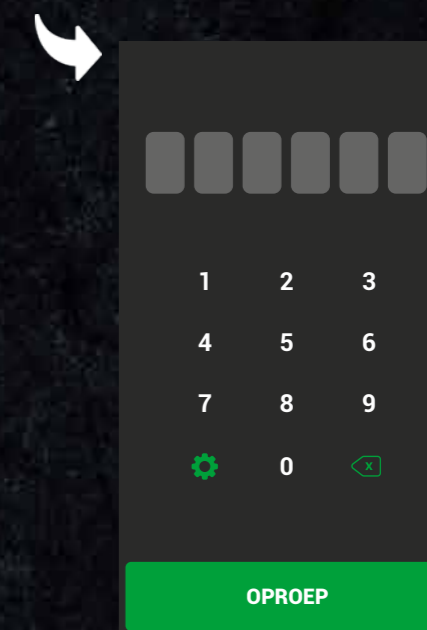

3 OPROEPMODI

Bij Ultra hebben we overal aan gedacht. Drie oproepmodi of -layouts voor elke behoefte en om de meest ideale oplossing voor de locatie te vinden, direct programmeerbaar vanaf het deurstation.

1 Drukknop om het invoerscherm voor de persoonlijke code te openen.