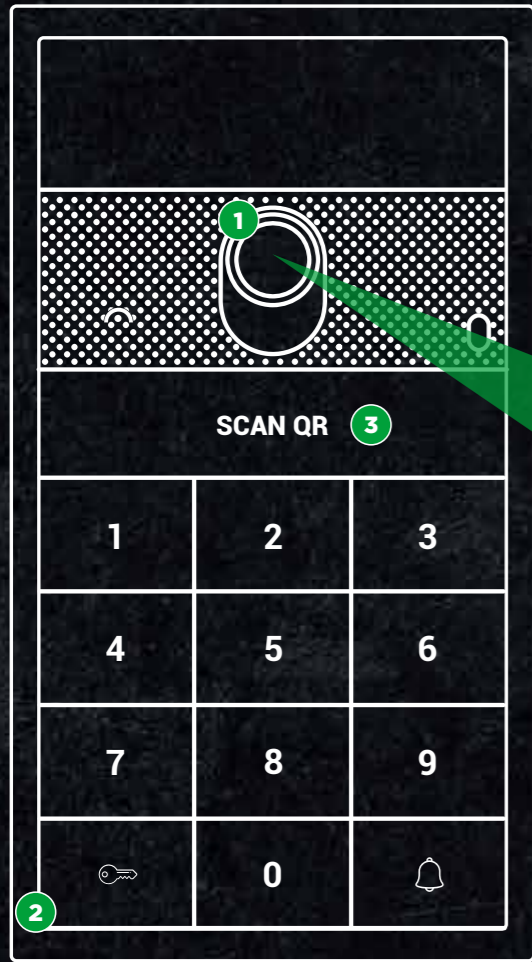

TIJDELIJKE CODES

- 1 De audio-/videomodule (ViP) kan de QR-code lezen
- 2 Het keypad (net als de touchscreenmodule) kan worden gebruikt om de tijdelijke deuropener-code in te voeren
- 3 Knop die de QR-codescanner activeert

Verwacht u gasten en wilt u niet dat ze achter elkaar aanbellen? Niet thuis en kunt u de hondenoppas niet binnenlaten? Genereer dan tijdelijke toegangscode voor al uw gasten!

Deze codes kunnen klassieke numerieke codes zijn die kunnen worden ingevoerd op het touchscreen of op het keypad, of

QR-codes die direct door de camera van de audio-/videomodule kunnen worden gescand.

Ze kunnen worden geactiveerd voor een terugkerende toegang of voor onbeperkte toegang binnen een bepaald tijdsvenster zoals voor gasten bij een B&B.