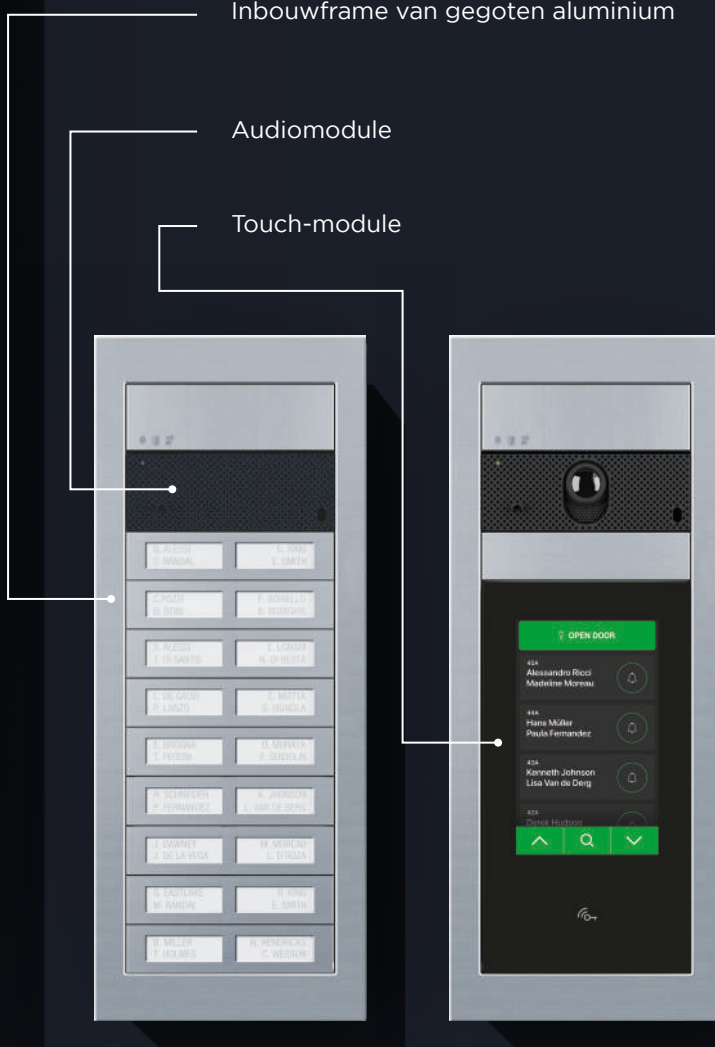

## Technische specificaties.

- Beschikbaar als inbouwmodel (10 mm dik) en compatibel met de inbouwdozen van het deurstation Ikall.
- Beschikbaar als opbouwmodel met een dikte van slechts 35 mm.
- Gegoten aluminium frames met KTL-coating.
- Audio en audio/videomodules voor 2-draads en ViP-systemen.
- Beschermingsklasse IP65 en IK08.
- Oproepmodule geschikt voor enkele drukknoppen (4 drukknoppen) en dubbele drukknoppen (8 drukknoppen).
- Afmetingen modules 95x90 mm.
- Drukknoppen beschikbaar in 3 uitvoeringen: Kunststof, Metal en Full Metal
- Blindplaat beschikbaar in 2 uitvoeringen: Kunststof en Full Metal.
- in 3 kleuren leverbaar: Aluminium grijs, zwart RAL 9005 en op aanvraag wit RAL 9010.
- Witte led-verlichting van de drukknoppen, afzonderlijk regelbaar op elke module, met automatische uitschakeling overdag om energie te besparen.
- De camera-led wordt geregeld door de schemersensor met automatische uitschakeling overdag om energie te besparen.
- Groothoekcamera (gezichtsveld van 120° x 90° in 2-draads, 160° x 90° in ViP) met hoge resolutie.
- 3 signaleringsleds voor: oproep verzonden (groen) / systeem bezet (rood), deurslotbediening actief, audio actief.
- Afstellingen en dipswitches direct op het frontpaneel van de audio- en audio/videomodule.
- Programmering van de adressen van de drukknoppen met Smart-modus.
- Verkrijgbaar als uitvoering met drukknoppen, digitaal namenregister en met touchscreen-module.
- De touchscreen- en digitale namenregistermodules zijn voorzien van Bluetooth-verbinding voor de programmeerfuncties en voor het beheer van de namen in het namenregister.

Audio/videomodule

Drukknopmodules

DDA signaleringsleds

Groothoekcamera

Dubbele speaker

Led met automatische inschakeling

Schemersensor

MEMS-microfoon

Opbouwbehuizing van gegoten aluminium

Drukknoppen beschikbaar in kunststof, Metal en Full Metal

Inbouwframe van gegoten aluminium

Audiomodule

Touch-module

ultra

rtiKelle