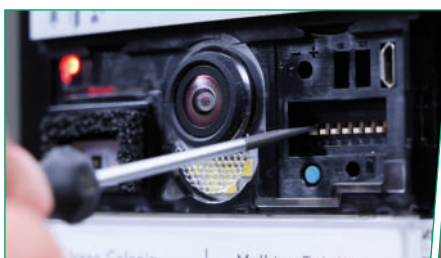

11. PLAATS de dipswitches in de oorspronkelijke configuratie en VERLAAT de programmeringsmodus (het verlaten van de programmering wordt gesignaleerd door het doven van de betreffende led)