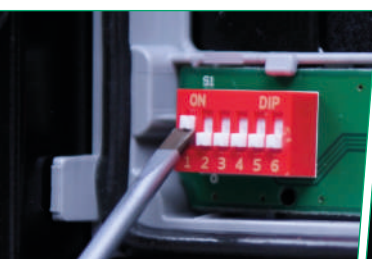

8. VERWIJDER de frontplaat om naar de diverse programmeringen/afstellingen te gaan