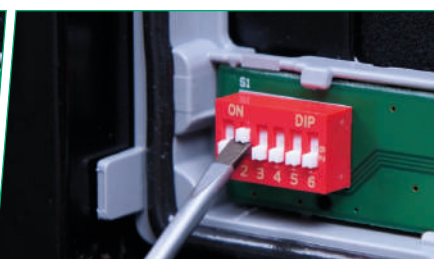

8. VERWIJDER de frontplaat om naar de diverse programmeringen/afstellingen te gaan