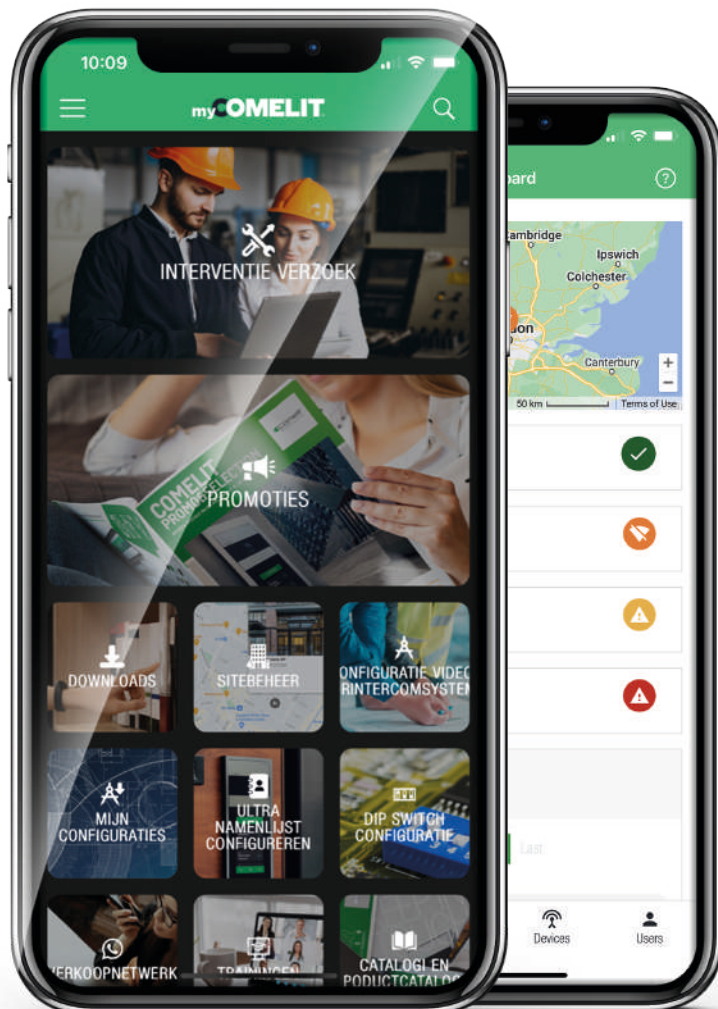

# MyComelit.

**MY COMELIT APP, U KUNT NIET MEER ZONDER!**

Eenvoudig, direct en op maat. MyComelit maakt dankzij alle beschikbare functies het werk van alle **professionals een stuk eenvoudiger**: installateurs, ontwerpers, systeemintegratoren, veiligheidsmanagers, gebouwbeheerders, groothandelaren en architecten.

Download on the  
App Store

GET IT ON  
Google Play

- Raadpleeg in een oogwenk alle technische en commerciële informatie en toepassingen van onze producten (catalogi, handleidingen, technische informatiebladen, enz.).
- Blijf op de hoogte van de nieuwste ontwikkelingen op uw vakgebied: acties, opleidingscursussen online en op locatie, services, nieuwe producten en nog veel meer.
- Configureer uw video-deurintercomsystemen in slechts een paar stappen en bewaar ze op uw eigen locatie.
- Vraag direct een offerte aan via de configurator en raadpleeg al uw offertes in het speciale gedeelte.
- Vraag technische en commerciële ondersteuning aan voor het ontwerp van een installatie.
- Beheer en controleer uw verbonden systemen en ontvang meldingen over de status van de geïnstalleerde producten om bij storingen snel te kunnen ingrijpen.
- Configureer de namen van het Ultra deurstation (in de versies Touch of met digitaal namenregister) via bluetoothverbinding.