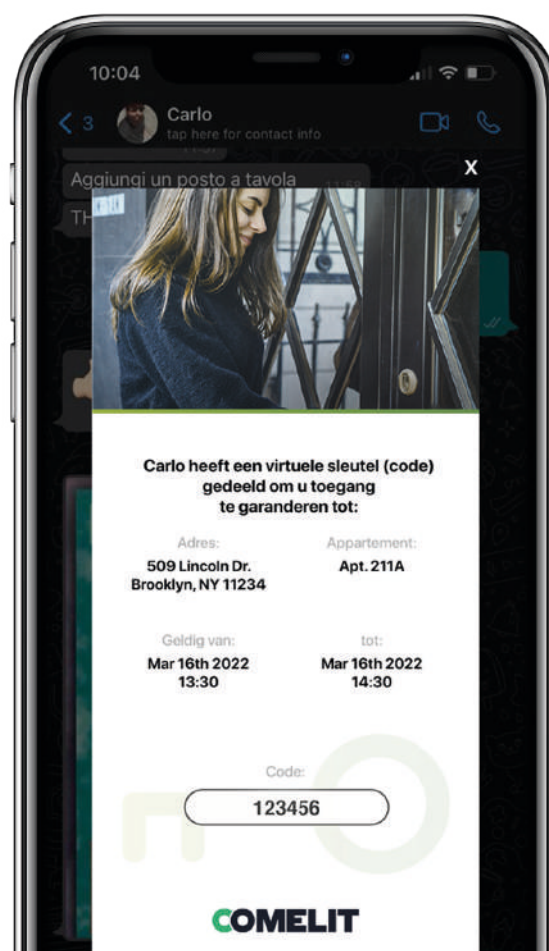

Deuren **handsfree** openen.

Verwacht u gasten en wilt u niet dat ze achter elkaar aanbellen? Niet thuis en kunt u de hondenoppas niet binnenlaten? Genereer dan tijdelijke virtuele toegangsleutels* voor al uw bezoekers!

Deze codes kunnen klassieke numerieke codes zijn die kunnen worden ingevoerd op het touchscreen of op het toetsenbord, of QR-codes die direct door de camera van de audio-/videomodule kunnen worden gescand.

Ze kunnen worden geactiveerd voor een terugkerende toegang of voor onbeperkte toegang binnen een bepaald tijdsvenster zoals voor gasten bij een B&B.

Comelit App.

* Alleen voor IP-systemen