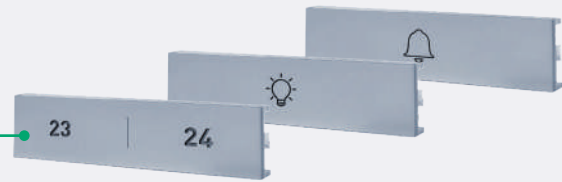

VOORGEGRAVEERDE FULL METAL DRUKKNOPPEN

UT9212FM/12
Gravure: 1-2

UT9212FM/34
Gravure: 3-4

UT9212FM/56
Gravure: 5-6

UT9212FM/78
Gravure: 7-8

UT9212FM/910
Gravure: 9-10

UT9212FM/1112
Gravure: 11-12

UT9212FM/1314
Gravure: 13-14

UT9212FM/1516
Gravure: 15-16

UT9212FM/1718
Gravure: 17-18

UT9212FM/1920
Gravure: 19-20

UT9212FM/2122
Gravure: 21-22

UT9212FM/2324
Gravure: 23-24

UT9212FM/2526
Gravure: 25-26

UT9212FM/2728
Gravure: 27-28

UT9212FM/2930
Gravure: 29-30

UT9212FM/3132
Gravure: 31-32

UT9212FM/1PAB
Gravure: 1°A - 1°B

UT9212FM/2PAB
Gravure: 2°A - 2°B

UT9212FM/3PAB
Gravure: 3°A - 3°B

UT9212FM/4PAB
Gravure: 4°A - 4°B

UT9212FM/5PAB
Gravure: 5°A - 5°B

UT9212FM/6PAB
Gravure: 6°A - 6°B

UT9212FM/7PAB
Gravure: 7°A - 7°B

UT9212FM/8PAB
Gravure: 8°A - 8°B

UT9212FM/9PAB
Gravure: 9°A - 9°B

UT9212FM/10PAB
Gravure: 10°A - 10°B

UT9212FM/11PAB
Gravure: 11°A - 11°B

UT9212FM/12PAB
Gravure: 12°A - 12°B

UT9212FM/1PCD
Gravure: 1°C - 1°D

UT9212FM/2PCD
Gravure: 2°C - 2°D

UT9212FM/3PCD
Gravure: 3°C - 3°D

UT9212FM/4PCD
Gravure: 4°C - 4°D

UT9212FM/5PCD
Gravure: 5°C - 5°D

UT9212FM/6PCD
Gravure: 6°C - 6°D

UT9212FM/7PCD
Gravure: 7°C - 7°D

UT9212FM/8PCD
Gravure: 8°C - 8°D

UT9212FM/9PCD
Gravure: 9°C - 9°D

UT9212FM/10PCD
Gravure: 10°C - 10°D

UT9212FM/11PCD
Gravure: 11°C - 11°D

UT9212FM/12PCD
Gravure: 12°C - 12°D

UT9211FM/LM
Enkele drukknop Full Metal light-me Ultra

UT9211FM/BE
Enkele drukknop Full Metal bel Ultra