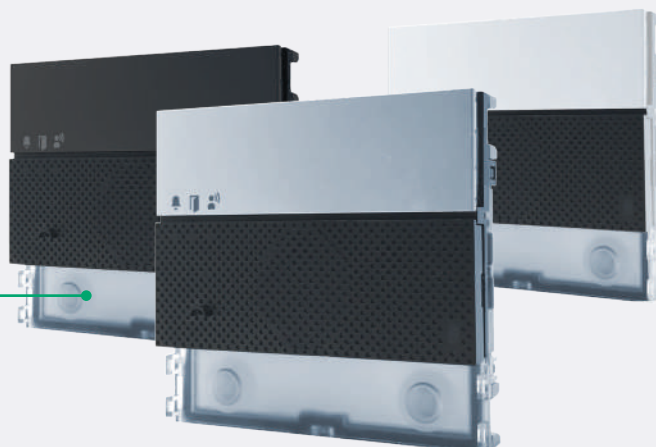

AUDIOMODULES

UT1010
UT1010W
UT1010B

AUDIOMODULE ULTRA SIMPLEBUS1

Audiomodule voor deurstation Ultra, systeem Simplebus1. Te gebruiken in installaties met voedingseenheid art.1595 en art. 4888C. Eenvoudig te installeren en te configureren dankzij de smart programmering van de drukknoppen. Schemersensor voor de automatische uitschakeling van de achtergrondverlichting van de naamkaders overdag. Digitale omnidirectionele microfoon en dubbele luidspreker voor een betrouwbaar audiogeluid. Akoestische en visuele signaleringen voor de diverse functies die via programmering geactiveerd kunnen worden. Geschikt voor 2 beldrukkers. Uit te breiden met blindplaat, enkele of dubbele drukknop, uitgevoerd in hoogwaardig kunststof dat is behandeld om vergeling en vertroebeling tegen te gaan, of in Metal. Regeling en programmering zonder dat de module verwijderd hoeft te worden. Afmetingen (B x H x D): 100 x 90 x 35mm.

Ook beschikbaar in de versies: Wit RAL9010 (UT1010W) en Zwart RAL9005 (UT1010B).

UT2010
UT2010W
UT2010B

AUDIOMODULE ULTRA SIMPLEBUS2

Audiomodule voor deurstation Ultra, systeem Simplebus2. Te gebruiken in installaties met voedingseenheid art. 1210 / 1210A. Eenvoudig te installeren en te configureren dankzij de smart programmering van de drukknoppen. Schemersensor voor de automatische uitschakeling van de achtergrondverlichting van de naamkaders overdag. Digitale omnidirectionele microfoon en dubbele luidspreker voor een betrouwbaar audiogeluid. Akoestische en visuele signaleringen voor de diverse functies die via programmering geactiveerd kunnen worden. Geschikt voor 2 beldrukkers. Uit te breiden met blindplaat, enkele of dubbele drukknop, uitgevoerd in hoogwaardig kunststof dat is behandeld om vergeling en vertroebeling tegen te gaan, of in Metal. Regeling en programmering zonder dat de module verwijderd hoeft te worden. Afmetingen (B x H x D): 100 x 90 x 35mm.

Ook beschikbaar in de versies: Wit RAL9010 (UT2010W) en Zwart RAL9005 (UT2010B).

UT8010
UT8010W
UT8010B

AUDIOMODULE ULTRA IP (VIP)

Audiomodule voor deurstation Ultra, IP-systeem (ViP). Schemersensor voor de automatische uitschakeling van de achtergrondverlichting van de naamkaders overdag. Digitale omnidirectionele microfoon en dubbele luidspreker voor een betrouwbaar audiogeluid. Akoestische en visuele signaleringen voor de diverse functies die via programmering geactiveerd kunnen worden. Geschikt voor 2 beldrukkers. Uit te breiden met blindplaat, enkele of dubbele drukknop, uitgevoerd in hoogwaardig kunststof dat is behandeld om vergeling en vertroebeling tegen te gaan, of in Metal. Regeling en programmering zonder dat de module verwijderd hoeft te worden. Afmetingen (B x H x D): 100 x 90 x 35mm.

Ook beschikbaar in de versies: Wit RAL9010 (UT8010W) en Zwart RAL9005 (UT8010B).

UT1010VC
UT1010VCW
UT1010VCB

AUDIOMODULE EXTERNE CAMERA ULTRA SIMPLEBUS1