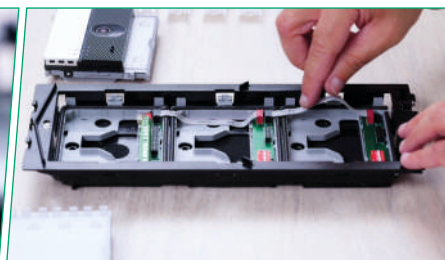

12. BEVESTIG de frontplaat

2. VERWIJDER het afdekframe en plaats de modules via het snelkoppelingssysteem

3. MET DE BANDKABEL kunnen alle modules eenvoudig worden aangesloten en bij vervanging automatisch worden geconfigureerd