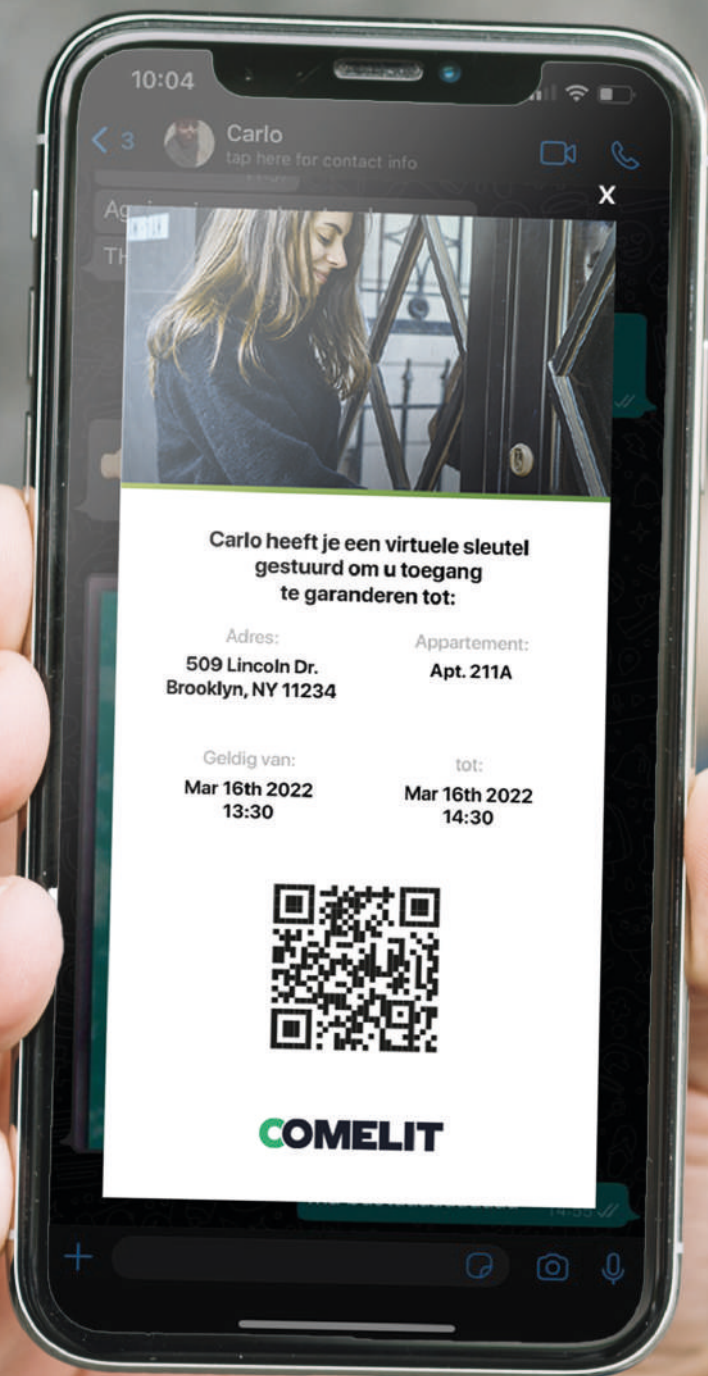

10:04

Carlo

tap here for contact info

X