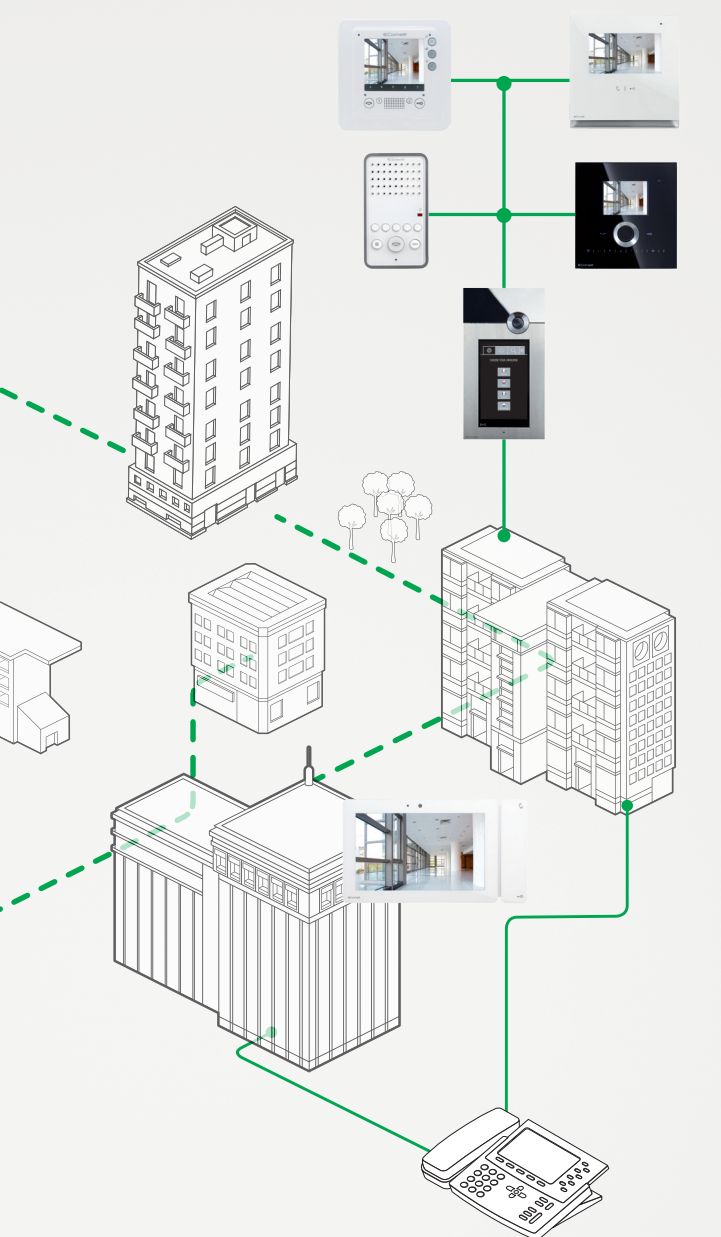

BEDRIJVEN

- INTEGRATIE MET SIP-APPARATUUR
- INTEGRATIE MET CCTV EN TOEGANGSCONTROLE
- INTEGRATIE IN BESTAANDE NETWERKEN
- BEHEER VIA INTERNET