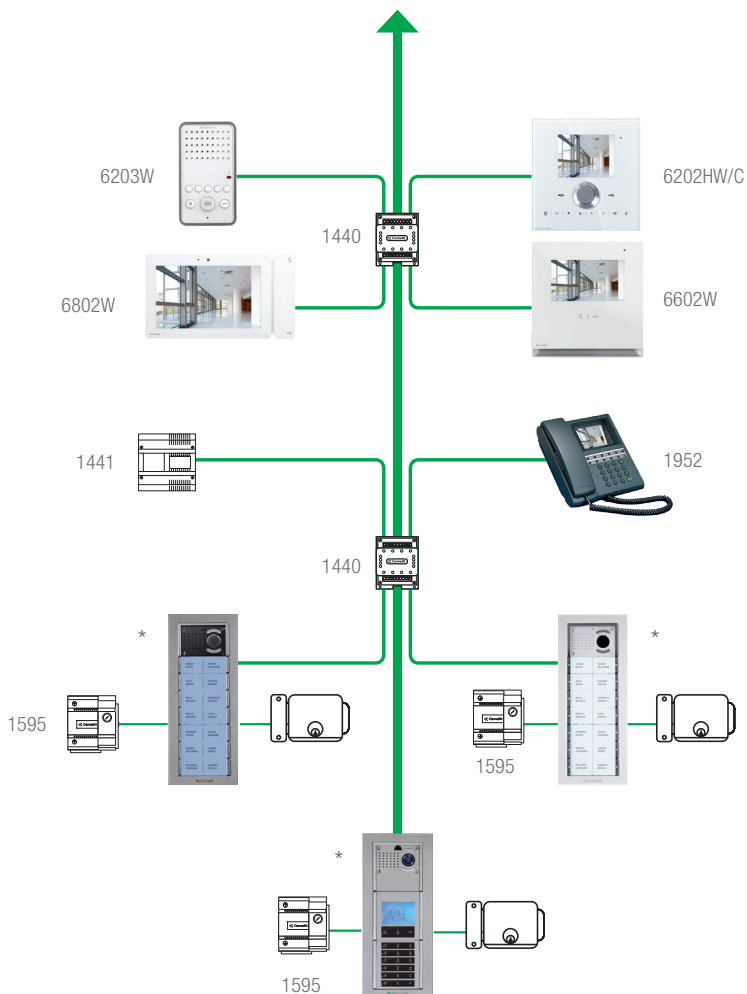

TOEPASSINGSVOORBEELD 1

Video-deurintercomsysteem, kleur, bestaande uit:

- 1 audio/video-ingang met digitaal deurstation
- 2 audio/video-ingangen met analoog deurstation
- 1 portierscentrale
- 1 audio/video-stamleiding

TOEPASSINGSVOORBEELD 2

Video-deurintercomsysteem, kleur, bestaande uit:

- 4 digitale audio/video-hoofdingangen
- 2 audio/video-portierscentrales
- 2 audio/video-stamleidingen
- Systeem uitbreidbaar met glasvezel

TOEPASSINGSVOORBEELD 1

* Zie het gedeelte 'Deurstations' in de productcatalogus