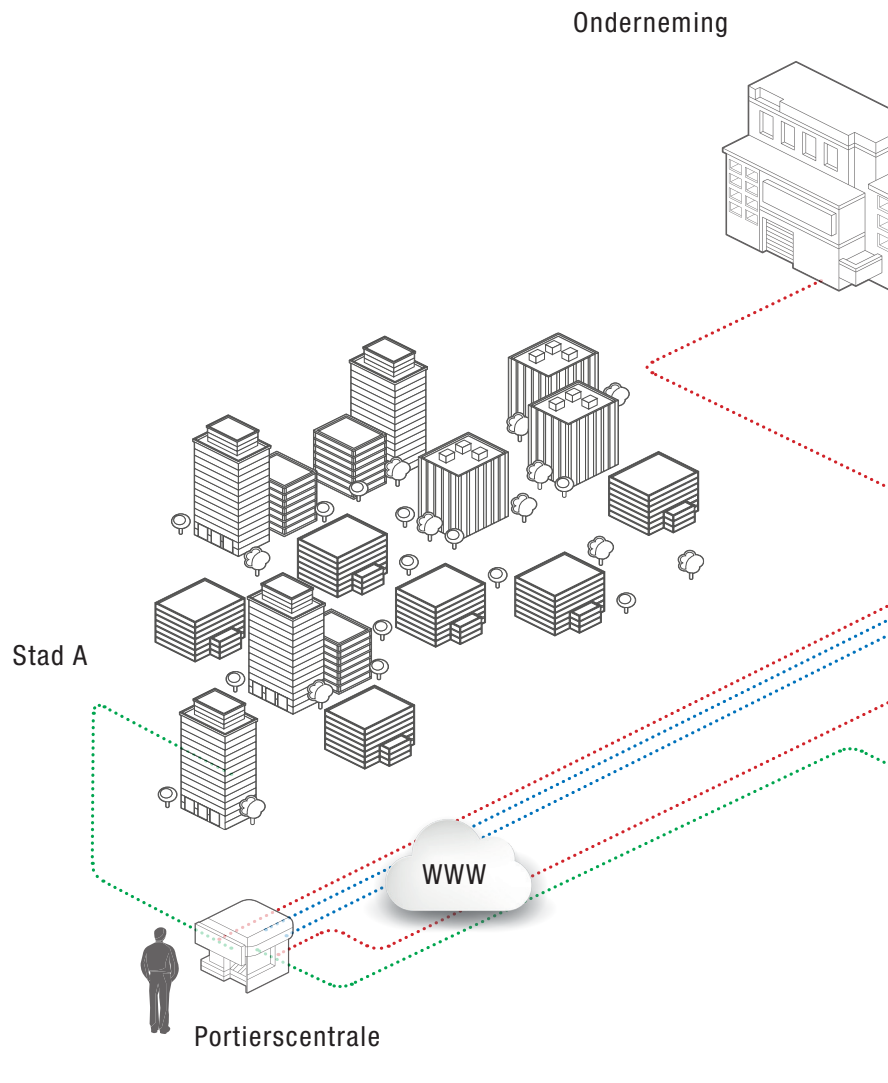

MEERDERE LOCATIES

Comelit is ook in staat om een oplossing te bieden voor **installaties met verschillende locaties waar meerdere ViP-systemen met elkaar verbonden zijn via Internet**, bijvoorbeeld voor het op afstand beheren van de communicatie tussen meerdere vestigingen van een bedrijf of tussen meerdere externe locaties en portierscentrales. Comelit kan om de oplossingen die nodig zijn voor een correcte werking van dergelijke installaties ontwerpen en leveren.