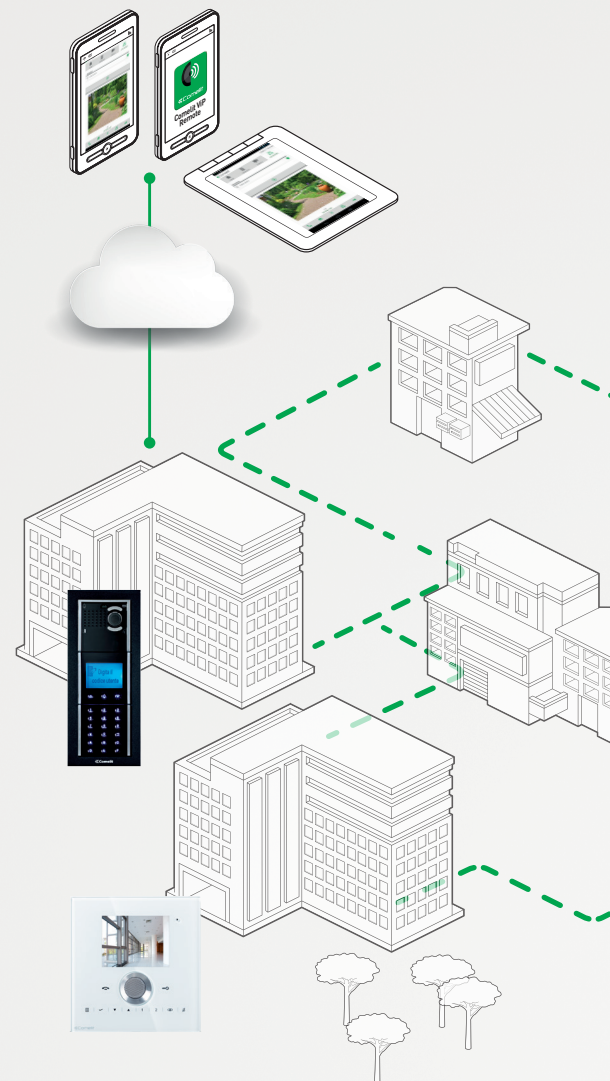

MIDDELGROTE/GROTE INSTALLATIES VOOR APPARTEMENTENCOMPLEXEN

GEEN AFSTANDSLIMIETEN
SYSTEEM NOOIT BEZET
ONBEPERKT AANTAL GEBRUIKERS
OP AFSTAND NAMEN WIJZIGEN
BEHEER VIA INTERNET