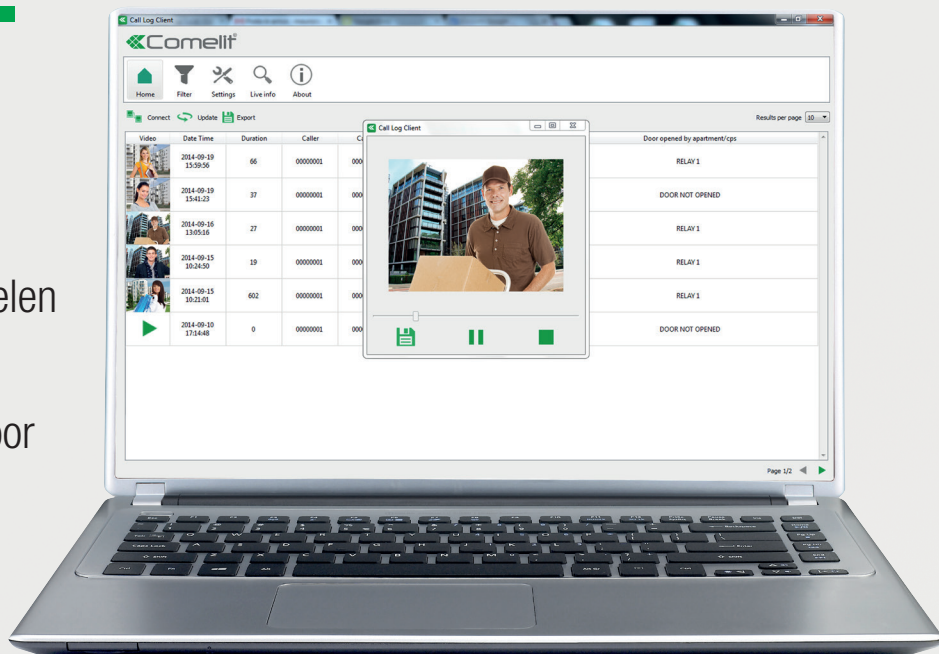

NIEUW IN HET VIP-SYSTEEM

VIP-SYSTEEM

Call Log

Server voor opnemen, afspelen en archiveren van video-intercomoproepen. Voor nog meer veiligheid door uw Vip-systeem.

art. 1459

CLIENT-SOFTWARE

CONFIGURATIE VAN HET SYSTEEM

Met deze functie kunnen de volgende parameters worden ingesteld:

- maximumduur van elke automatische opname;
- selectie (enkel of in groepen) van deurstations die moeten worden opgenomen;
- selectie (enkel of in groepen) van de interne toestellen en/of centrales die moeten worden opgenomen;
- periode van opslag (1-60 dagen)

VEILIGHEID VAN HET SYSTEEM

- wachtwoordbeveiliging voor toegang tot de software
- wachtwoordbeveiliging voor configuratie van het systeem