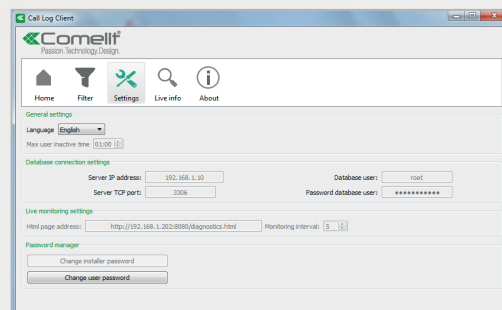

VEILIGHEID VAN HET SYSTEEM

- wachtwoordbeveiliging voor toegang tot de software
- wachtwoordbeveiliging voor configuratie van het systeem

1459 - SERVER OPROEPENLOG. VIP-SYSTEEM

Server voor het VIP-systeem die de mogelijkheid biedt om oproepen van de deurstations op te nemen, te archiveren en af te spelen. Compleet met Call-Log software voor het beheer van de instellingen (IP-adres, datum, tijdstip, activering audio-, video of audio-/video-opname, opnameduur en bewaarduur van de opnamen) en opnamefilters (dagen van de week, deurstation waar de oproep vandaan komt, opgeroepen interne toestel). Compatibel met Windows-besturingssystemen. Voeding 19Vdc. Bijgeleverde voedingseenheid met ingang 100-240 Vac 50/60Hz en uitgang 19Vdc. Afmetingen: 190x190x55 mm.