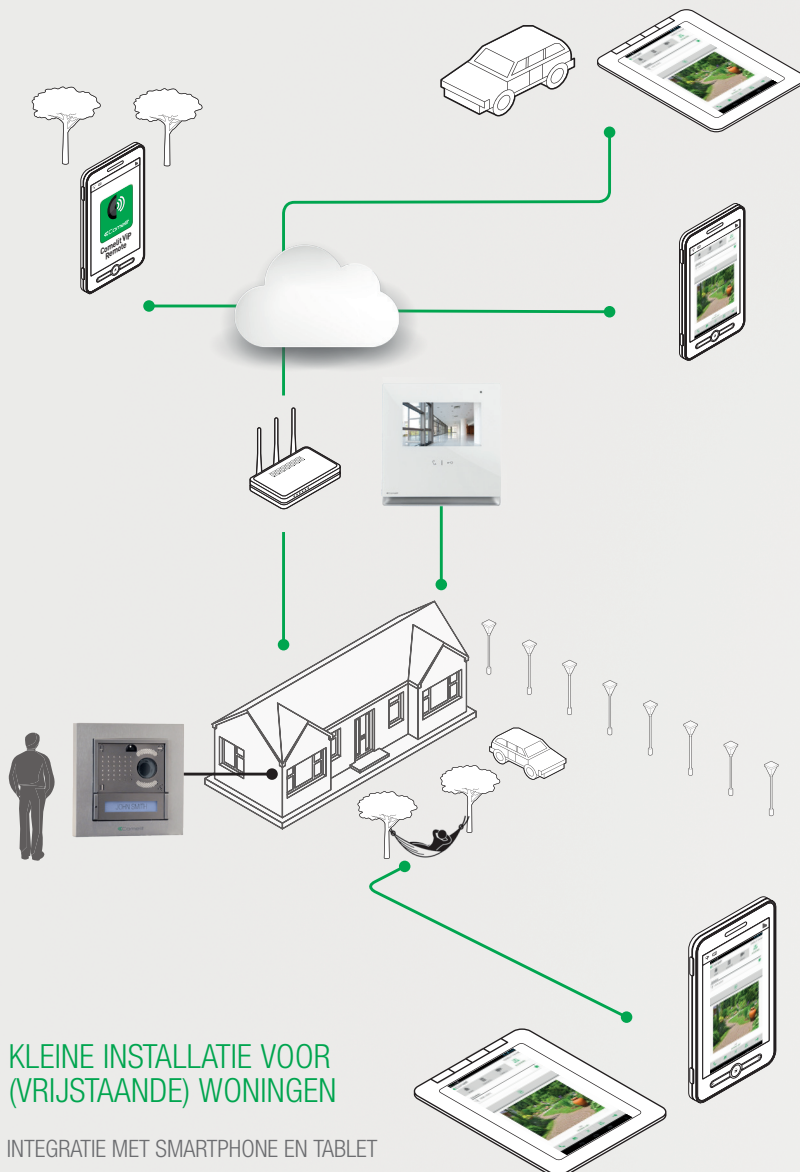

VIDEOBEWAKING

Een complete serie producten voor videobewaking. Analoog, IP en HD via coaxkabel.

HUISAUTOMATISERING

Het huisautomatiseringssysteem dat volledige controle over de woning biedt, om het comfort en de veiligheid te verhogen.

TOEGANGSCONTROLE

Toegangcontrolesysteem Basic of Advance met Myfare-technologie.

VIP SYSTEMEEM

VIP SYSTEMEEM

EEN SYSTEEM DAT GESCHIKT IS VOOR ALLE TOEPASSINGEN, OOK DE MEEST COMPLEXE.

Het Vip-systeem brengt videodeurintercomsystemen en de hiermee verbonden diensten naar een nieuwe dimensie, geïntegreerd met telecommunicatietechnologie, met prestaties die berekend zijn op de eisen die vandaag de dag gesteld worden aan woningen en aan commerciële, industriële en voor de zakelijke sector bestemde gebouwen: van enkele woningen tot appartementencomplexen, van nieuwe tot gerenoveerde gebouwen.

Geschikt voor een onbeperkt aantal gebruikers en gelijktijdige gesprekken, zonder afstandslimieten. Een enkele LAN stamleiding, via een eigen netwerk of gebruik makend een bestaand netwerk, waarop de apparaten worden aangesloten via een RJ45-connector.

KLEINE INSTALLATIE VOOR (VRIJSTAANDE) WONINGEN

INTEGRATIE MET SMARTPHONE EN TABLET
LOKAAL EN OP AFSTAND TE BEDIENEN
BESCHIKBAAR IN KITS
EENVOUDIGE INSTALLATIE EN PROGRAMMERING

MIDDELGROTE/GROTE INSTALLATIES VOOR APPARTEMENTENCOMPLEXEN