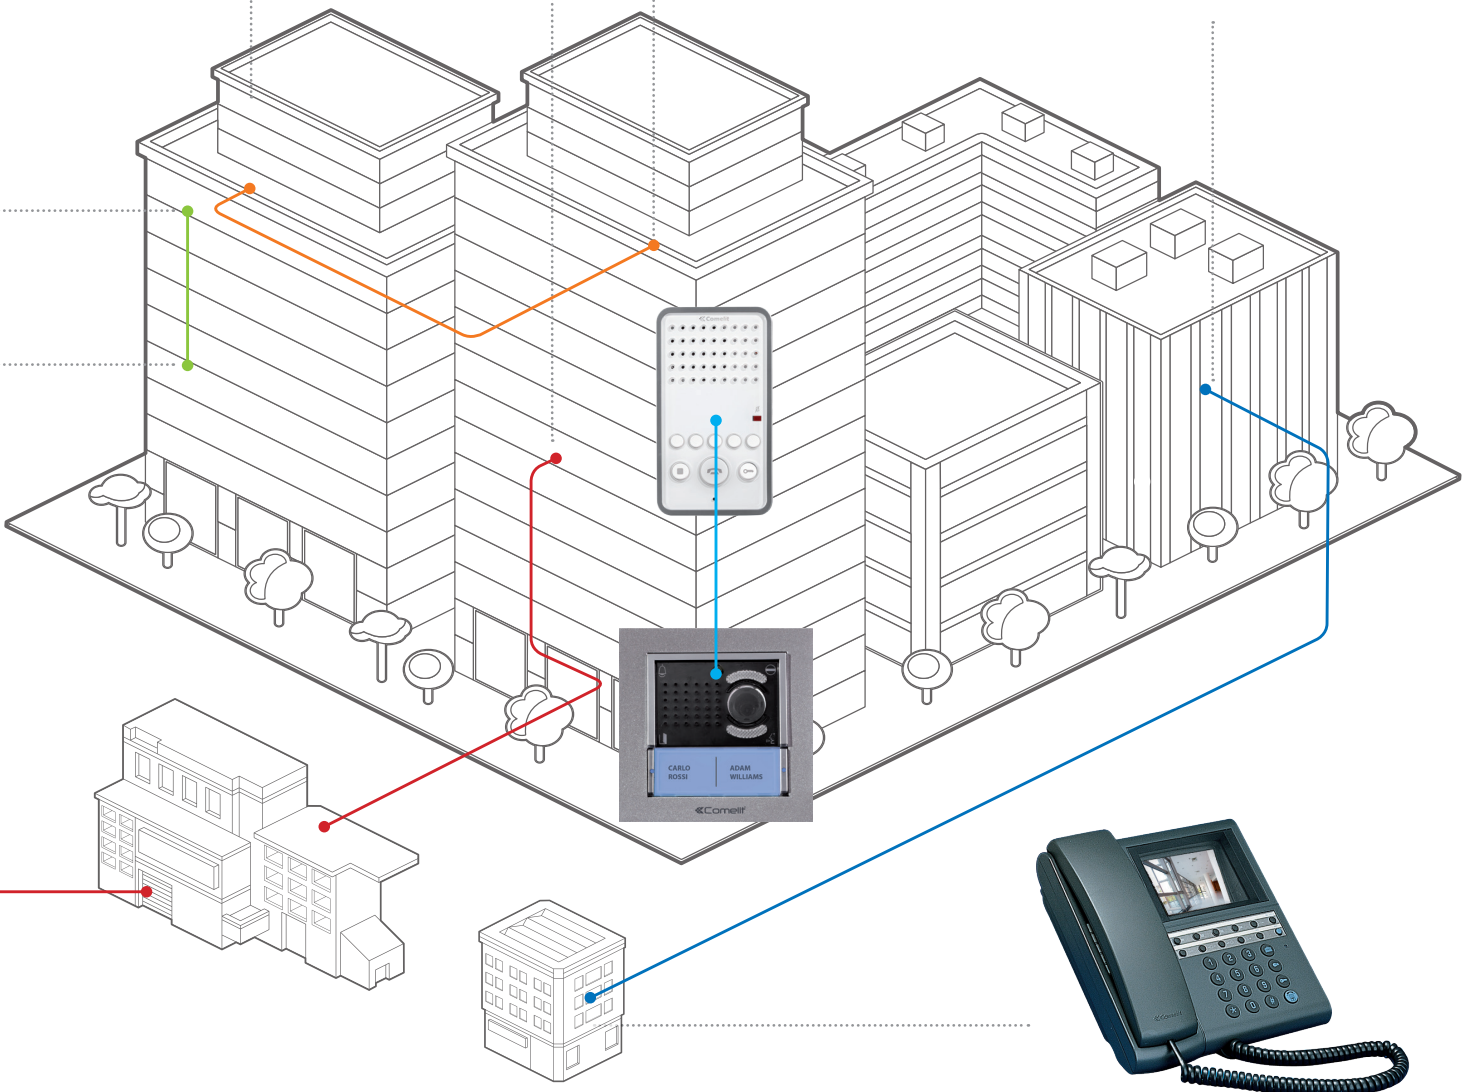

DE VOORDELEN VAN HET VIP-SYSTEEM

VIP-SYSTEEM

GEEN ENKELE BEPERKING

Het Vip-systeem biedt maximale vrijheid in de configuratie en een buitengewone flexibiliteit in de aansluiting van de apparaten zonder technische of door de installatie opgelegde beperkingen. Vip overschrijdt alle grenzen van traditionele video-intercomsystemen: afstand tussen de apparaten, uitbreiding van het netwerk, aantal centrales en deurstations. Bovendien laat de technologie met digitaal IP protocol gelijktijdige audio/video-conversaties toe zonder dat het systeem ooit "bezet" is.

- APPARTEMENT - APPARTEMENT
- SECUNDAIR DEURSTATION - APPARTEMENT
- HOOFDEURSTATION - APPARTEMENT
- GEBOUW - GEBOUW
- CENTRALE - APPARTEMENT

“PEER TO PEER” -ARCHITECTUUR

Het Vip-systeem baseert zich op “peer to peer”- architectuur waarbij geen netwerkserver nodig is: elk apparaat kan direct en op onafhankelijke wijze met elk willekeurig ander element van het netwerk communiceren. Alle gebruikers kunnen onderling via hun eigen interne toestellen of met de portiercentrales communiceren. Daarom **zijn er geen «kritieke» componenten of structurele knooppunten die het volledige systeem buiten werking kunnen stellen**. De eventuele uitval van een enkel apparaat heeft geen enkel effect op de andere componenten van het netwerk.