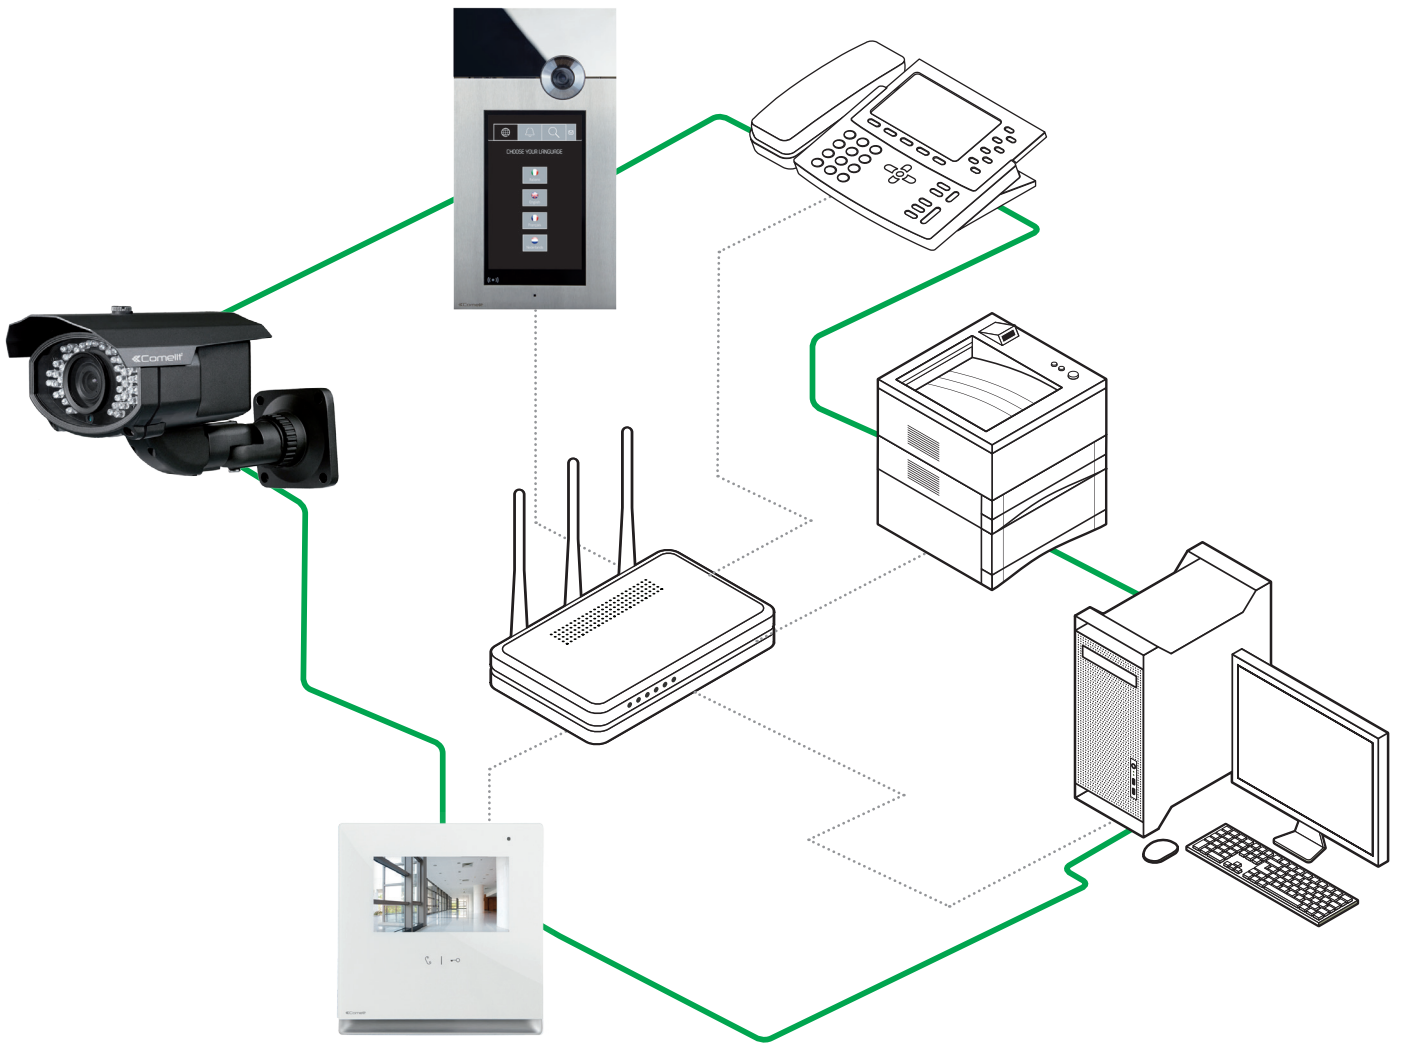

MOGELIJKHEID TOT UPDATEN

Alle apparaten zijn herconfigureerbaar zonder dat het nodig is direct op de apparaten zelf te werken. Dankzij de innovatieve configuratiesoftware VIP Manager is het namelijk mogelijk om de oorspronkelijke programmering te wijzigen en nieuwe functies aan de VIP-componenten toe te voegen zonder dat het nodig is fysiek bij de apparaten te kunnen. Ook de lijst met namen van de gebruikers kan op afstand ingevoerd, opgeslagen en bijgewerkt worden.

INTEGRATIE IN BESTAANDE NETWERKEN

De Vip-componenten kunnen ook op reeds bestaande LAN-netwerken worden aangesloten, zodat het mogelijk is functies van het digitale video-intercomsysteem toe te voegen zonder dat er hiervoor een speciaal netwerk moet worden aangelegd. In dit geval zitten de Vip-monitors en -deurstations op hetzelfde LAN-netwerk als andere apparaten. De adressering van de apparaten kan via DHCP of met statische IP-adressen.

INTEGRATIE OP VOIP-APPARATEN

Ook VoIP-apparaten met die werken op het Sip-protocol kunnen in het Vip-systeem geïntegreerd worden door middel van de interface VIP2Sip waarmee vanaf een Vip-deurstation rechtstreeks gebeld kan worden naar VoIP-telefoons die zijn aangesloten op Sip-centrales: in de praktijk **wordt de VoIP-telefoon op het bureau of in een willekeurige kamer van de woning of het kantoor geplaatst, dit is een intern toestel van waaruit de oproepen beantwoord kunnen worden** en waarmee, bijvoorbeeld, poorten, deuren en andere toegangen geopend kunnen worden.

INTEGRATIE MET CCTV EN TOEGANGSCONTROLE

De mogelijkheden van het Vip-systeem laten het toe **om veiligheids- en videobewakingsfuncties in de installatie te integreren**, bijvoorbeeld de weergave van CCTV camera's en toegangscontrole.