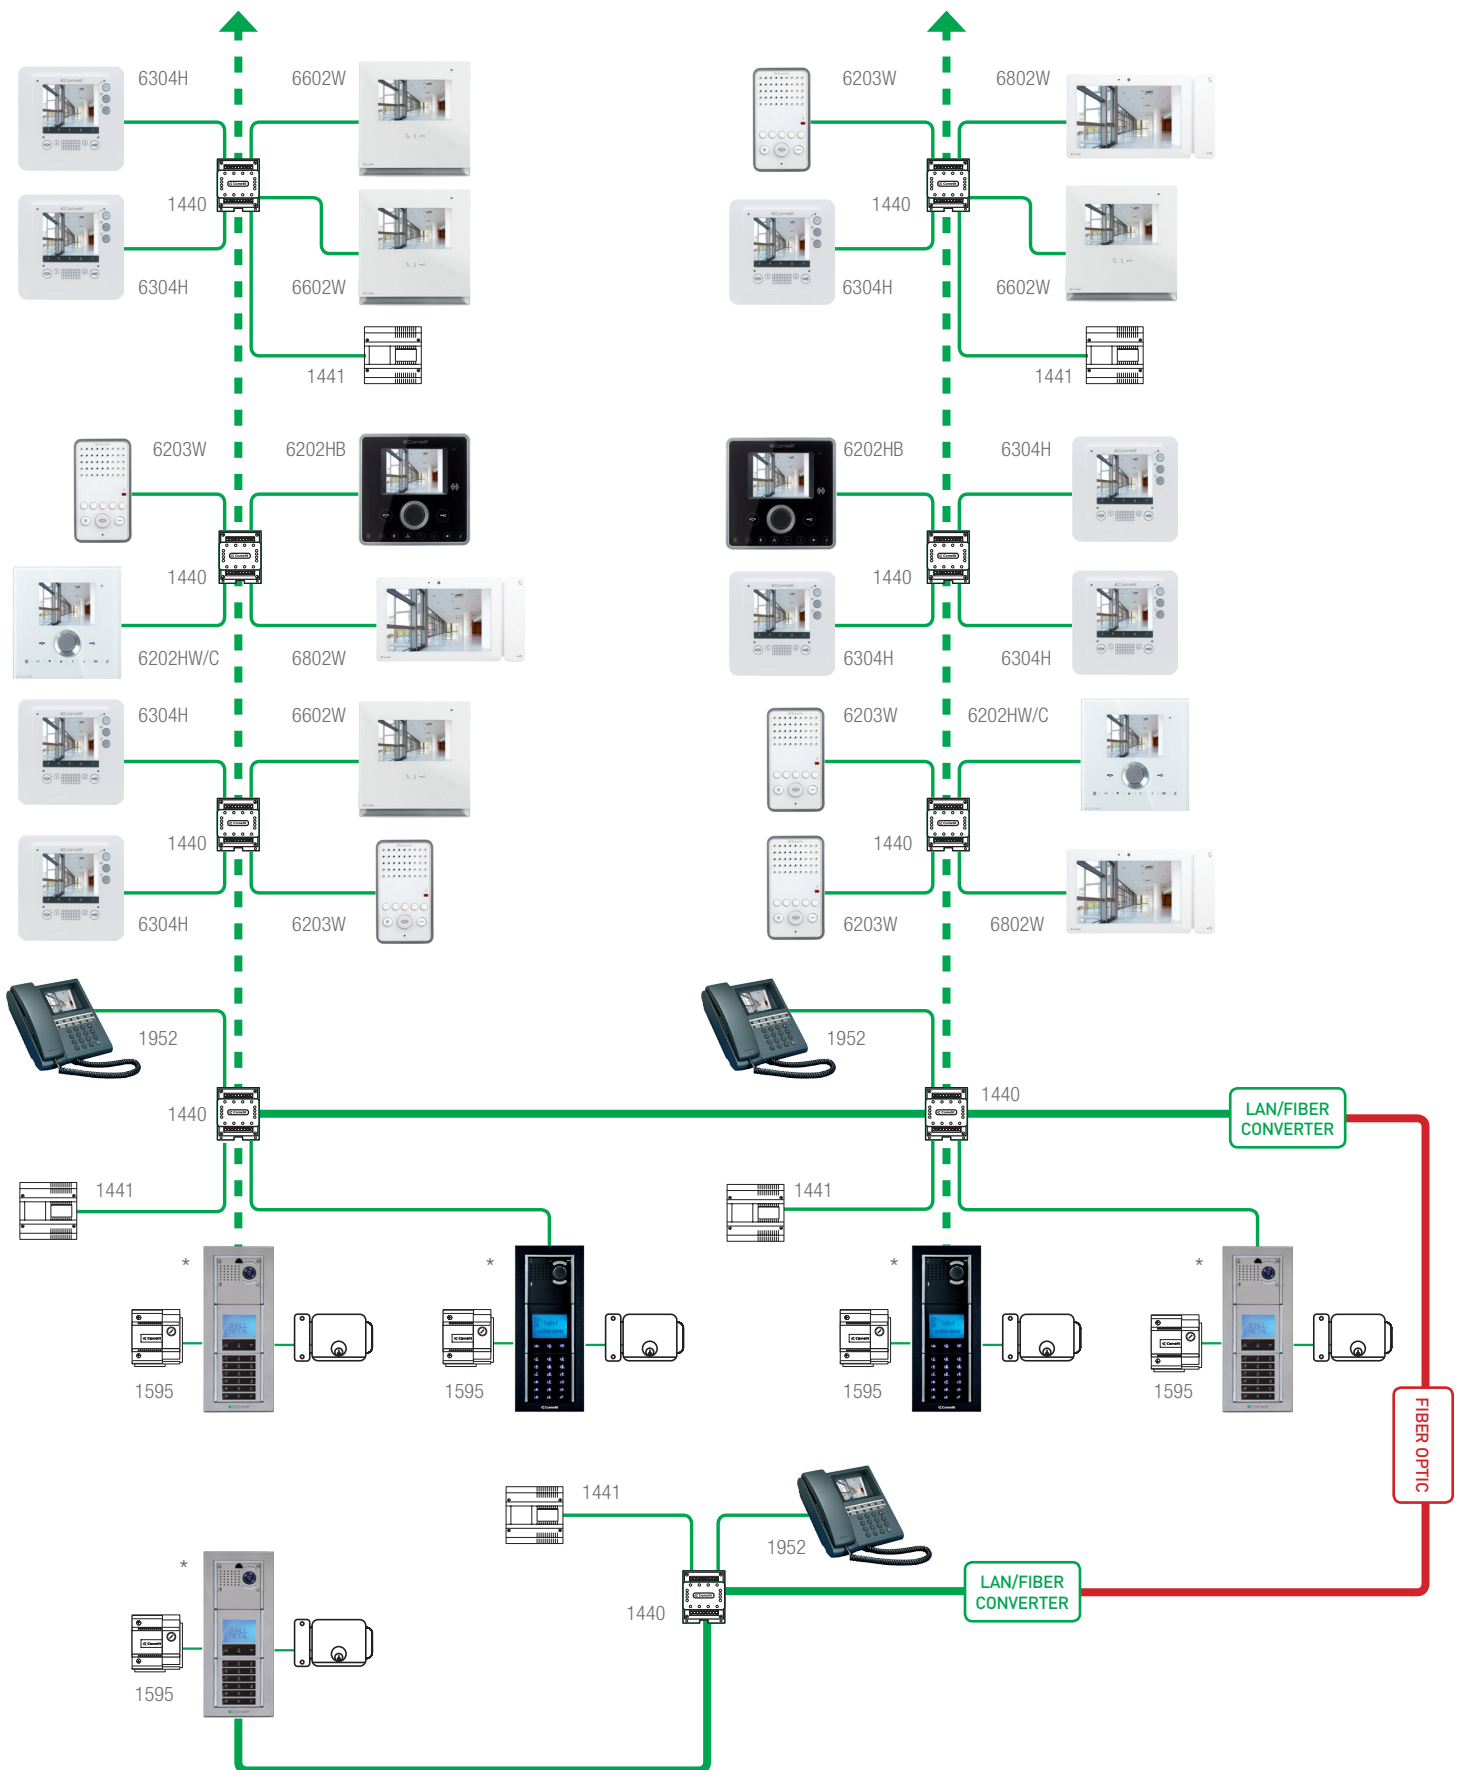

TOEPASSINGSVORBEELD 2

* Zie het gedeelte 'Deurstations' in de productcatalogus

PRODUCTCATALOGUS

KITS	31
ACCESSOIRES KITS	32
AUDIO BINNENTOESTELLEN	33
EASYCOM	33
VIDEO BINNENTOESTELLEN	34
MAXI	34
7STELLE	34
PLANUX LUX	35
ICONA	36
SMART	36
DEURSTATIONS	37
3ONE6 TOUCH	37
3ONE6 SENSE	38
3ONE6 ANALOG	38
ACCESSOIRES 3ONE6 SERIE	39
VANDALCOM	40
IKALL METAL	42
IKALL	46
ROMA	51
NOODOPROEP DEURSTATIONS	52
EASYCALL	53
ACCESSOIRES	54