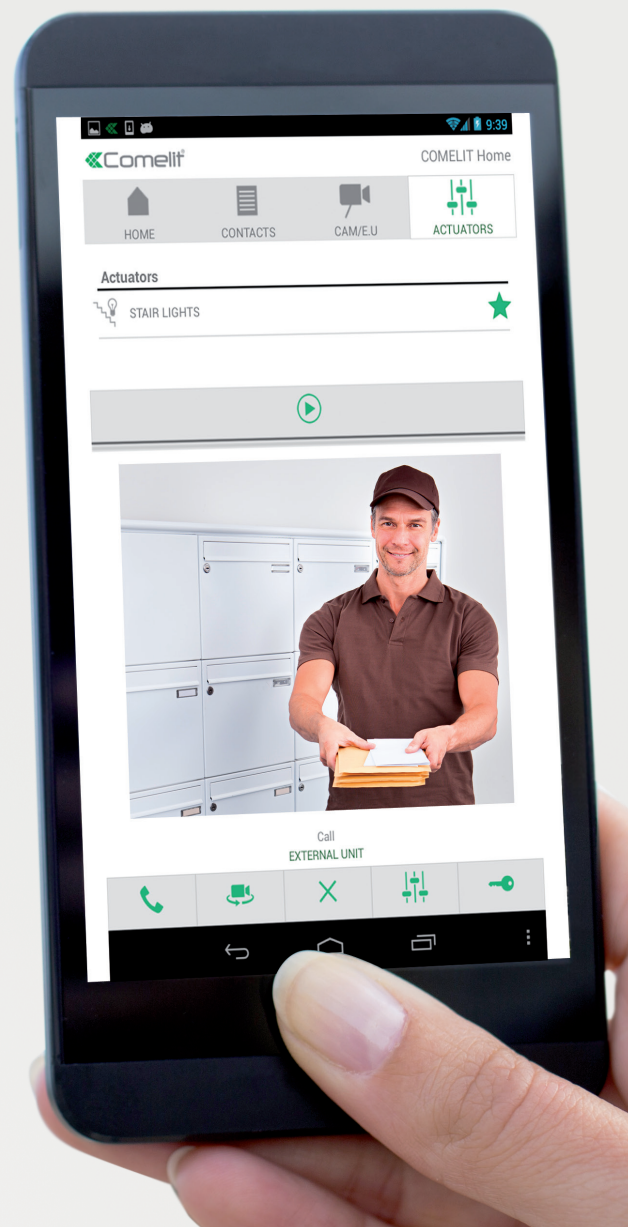

Via de Comelit App kunnen video-deurintercomsystemen en andere geavanceerde functies ook vanaf het mobiel datanetwerk worden beheerd. De Comelit App is zowel voor smartphone als voor tablet beschikbaar. De App kan gratis gedownload worden via de App Store en Google Play.

Comelit VIP Remote

Beheer van het video-deurintercomsysteem op afstand via Wi-Fi/datanetwerk

Gratis
download

Met de Comelit ViP Remote App is het mogelijk om:

- Oproepen van deurstations te beantwoorden
- Camera's te bekijken en te beheren
- Andere binnentoestellen te bellen (uit de lijst met contacten)
- Andere toestellen te bellen waarop de App is geïnstalleerd
- Via de deurstations en camera's opgenomen beelden weer te geven (VIDEO MEMO)
- Contacten te schakelen voor het beheer van verlichting, toegangspoorten en slagbomen