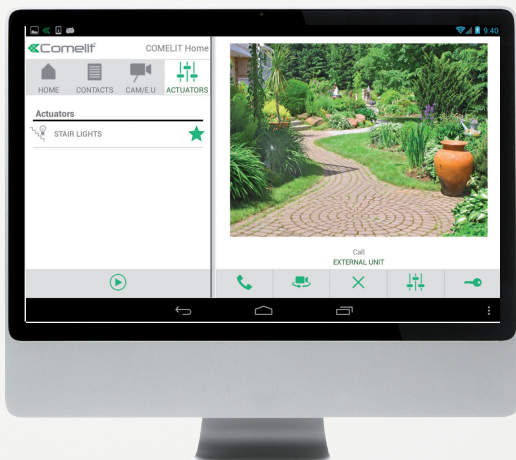

Via de Comelit App kunnen video-deurintercomsystemen en andere geavanceerde functies ook vanaf het mobiel datanetwerk worden beheerd. De Comelit App is zowel voor smartphone als voor tablet beschikbaar. De App kan gratis gedownload worden via de App Store en Google Play.

Comelit VIP Remote

Beheer van het video-deurintercomsysteem op afstand via Wi-Fi/datanetwerk

Gratis
download

Met de Comelit ViP Remote App is het mogelijk om:

- Oproepen van deurstations te beantwoorden
- Camera's te bekijken en te beheren
- Andere binnentoestellen te bellen (uit de lijst met contacten)
- Andere toestellen te bellen waarop de App is geïnstalleerd
- Via de deurstations en camera's opgenomen beelden weer te geven (VIDEO MEMO)
- Contacten te schakelen voor het beheer van verlichting, toegangspoorten en slagbomen

BEANTWOORDEN VANAF PC/MAC

Alle video-intercomfuncties kunnen ook beheerd en gebruikt worden op PC/MAC via de speciale PC-Intercom software (code 1454). De software is beschikbaar op een USB-stick. Enkel voor gebruik op het lokale netwerk.