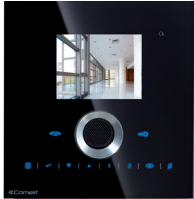

BINNENTOESTELLEN

PLANUX LUX

6202HB/C

KLEURENMONITOR PLANUX LUX - ABSOLUTE BLACK, VIP. H.264

3,5" kleurenmonitor met OSD en glazen afwerking. Met "sensitive touch"-technologie, handsfreefunctie, regeling van audio, oproeptoon, kleur en contrast. De oproeptoon kan worden gepersonaliseerd door uit meerdere polyfone beltonen te kiezen. Full duplex-audio. Monitor met slot voor SD-kaart. Met video-beeldgeheugen en namenregister om de intercomoproepen te kunnen beheren. Te vervolledigen met muurplaat art. 6231. Afmetingen 160x167x14mm. Compatibel met het videoformaat H.264.