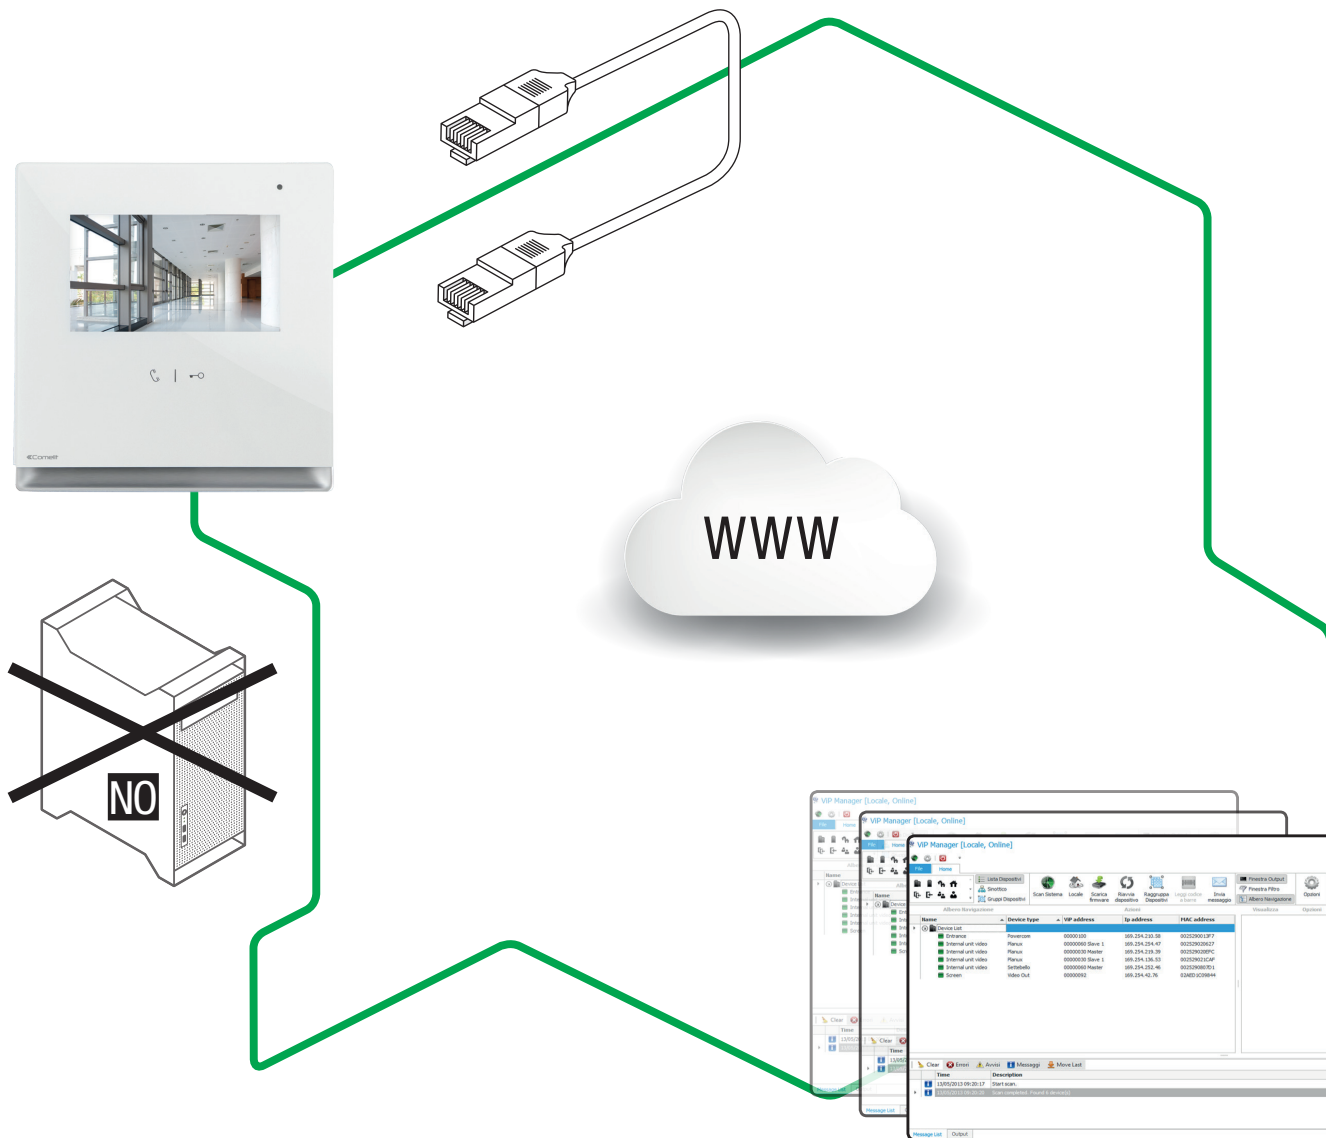

BEHEER OP AFSTAND

Alle configuratie van de installatie kan ook op afstand uitgevoerd worden (via Internet). Op deze manier **hoeft voor de wijziging van de programmering van de apparaten niet rechtstreeks op de installatie te worden gewerkt** waardoor de kosten lager worden en de kwaliteit van de geboden service hoger.

MOGELIJKHEID TOT UPDATEN

Alle apparaten zijn herconfigureerbaar zonder dat het nodig is direct op de apparaten zelf te werken. Dankzij de innovatieve configuratiesoftware VIP Manager is het namelijk mogelijk om de oorspronkelijke programmering te wijzigen en nieuwe functies aan de VIP-componenten toe te voegen zonder dat het nodig is fysiek bij de apparaten te kunnen. Ook de lijst met namen van de gebruikers kan op afstand ingevoerd, opgeslagen en bijgewerkt worden.