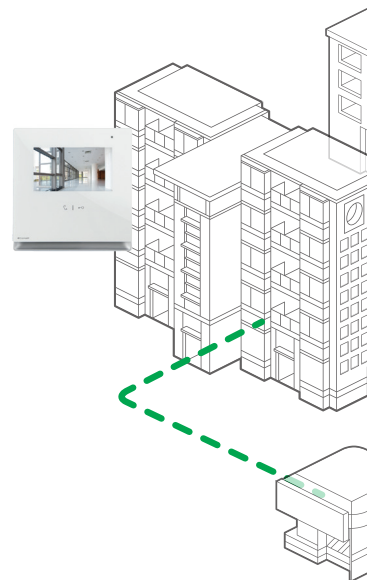

ART. 8501HIM

ENKELVOUDIGE KIT MET IKALL METAL EN PC INTERCOM

ART. 8504H

ENKELVOUDIGE KIT MET VANDALCOM EN PC INTERCOM

RAADPLEEG VOOR MEER INFORMATIE PAG. 31

HET NETWERK

In het Vip-systeem zijn alle apparaten aangesloten op het LAN-netwerk (exclusief of gedeeld), van het deurstation tot het verst afgelegen binnentoestel. In vergelijking met de traditionele analoge, video-deurintercomsystemen maakt het netwerk met digitaal protocol een gemakkelijke configuratie van het systeem mogelijk, zonder dat er speciale apparatuur of langdurige werkzaamheden nodig zijn, ook in het geval van aanpassingen, die op uiterst flexibele en eenvoudige wijze gerealiseerd kunnen worden. De installatie, indienststelling en herconfiguratie kunnen probleemloos en in alle veiligheid worden uitgevoerd terwijl het netwerk actief is.