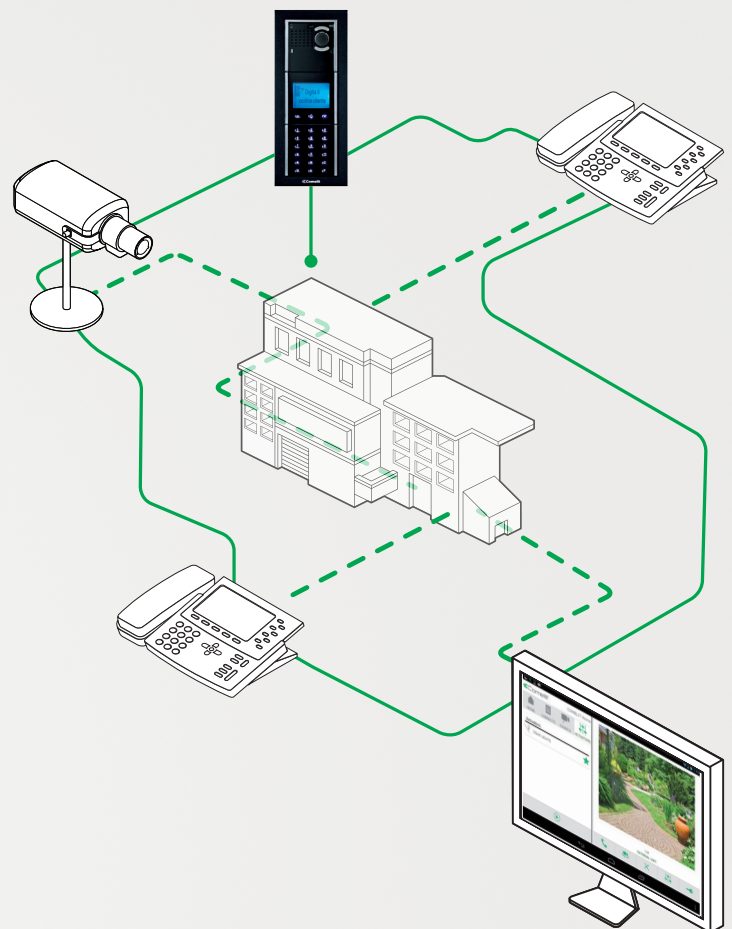

KLEINE INSTALLATIE VOOR (VRIJSTAANDE) WONINGEN

INTEGRATIE MET SMARTPHONE EN TABLET
LOKAAL EN OP AFSTAND TE BEDIENEN
BESCHIKBAAR IN KITS
EENVOUDIGE INSTALLATIE EN PROGRAMMERING

MIDDELGROTE/GROTE INSTALLATIES VOOR APPARTEMENTENCOMPLEXEN

GEEN AFSTANDSLIMIETEN
SYSTEEM NOOIT BEZET
ONBEPERKT AANTAL GEBRUIKERS
OP AFSTAND NAMEN WIJZIGEN
BEHEER VIA INTERNET

KLEINE INSTALLATIE
VOOR (VRIJSTAANDE)
WONINGEN

MIDDELGROTE/GROTE
INSTALLATIES VOOR
APPARTEMENTENCOMPLEXEN

BEDRIJVEN

BEDRIJVEN

- INTEGRATIE MET SIP-APPARATUUR
- INTEGRATIE MET CCTV EN TOEGANGSCONTROLE
- INTEGRATIE IN BESTAANDE NETWERKEN
- BEHEER VIA INTERNET

NIEUW IN HET VIP-SYSTEEM

VIP-SYSTEEM

COMELIT VIP REMOTE, DE VIDEO- DEURINTERCOM, WAAR U OOK BENT