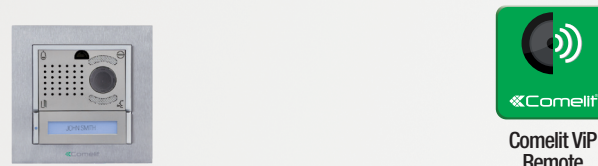

8531

ENKELVOUDIGE KIT MET IKALL METAL EN ICONA, SLAVE GATEWAY

VIP-KIT VOOR APP VIA WI-FI / DATANETWERK

LOKAAL

OP AFSTAND

Met de kit is het mogelijk het video-deurintercomsysteem zowel via tablet of smartphone in een Wi-Fi netwerk te gebruiken als via mobiele datanetwerken. Met de gateway is het mogelijk om naast de aansluiting van een of meerdere monitoren ook met andere apparaten verbinding te maken. De gateway moet in ieder geval worden aangesloten op een router of op een ander toestel dat de verbinding met het lokale Wi-Fi netwerk of mobiele datanetwerken garandeert. Behoudens beperkingen van de beschikbare bandbreedte, kan de gateway maximaal 16 apparaten bedienen (monitoren, smartphones, tablets en pc's). Ook is er "intercom"-communicatie mogelijk tussen elk van de 16 aangesloten toestellen. Bij mobiele apparaten schakelt de App, indien beide beschikbaar zijn, automatisch tussen het Wi-Fi netwerk en mobiele netwerken en vice versa.

ART. 8513HIM

ENKELVOUDIGE KIT MET IKALL METAL EN MASTER-GATEWAY

VIP-KIT VOOR APP VIA WI-FI

LOKAAL

Met de kit is het mogelijk het video-deurintercomsysteem zowel via een monitor te gebruiken als via tablet of smartphone in een Wi-Fi netwerk. Het video-deurintercomsysteem moet in ieder geval aangesloten zijn op een router of op een ander toestel dat de verbinding met het lokale Wi-Fi netwerk garandeert. Behoudens beperkingen van de beschikbare bandbreedte, kunnen op het systeem maximaal 16 apparaten worden aangesloten (monitoren, smartphones, tablets en pc's). Ook is er "intercom"-communicatie mogelijk tussen elk van de 16 aangesloten toestellen. Mobiele toestellen kunnen alleen verbinding maken met het systeem via Wi-Fi.