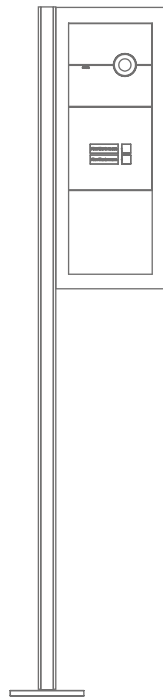

- Audio- en audio/video-deurstation
- AISI 316 roestvrij stalen modules
- Analoge versie-modules bevatten geen mechanische knoppen
- Inbouw
- Beschikbaar voor SBTOP 2-draads en digitaal ViP-systeem
- Mogelijkheid postbus toe te voegen
- Optionele aanpassing van de constructie van het deurstation en van de getoonde informatie

NEEM VOOR MEER INFORMATIE CONTACT OP MET COMELIT