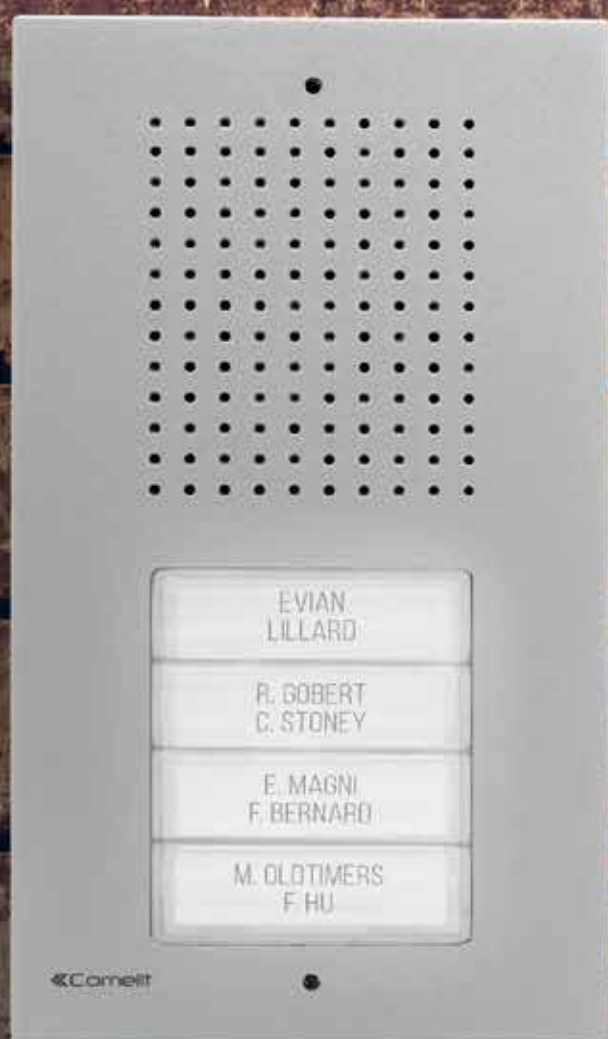

DEURSTATIONS

Ciao