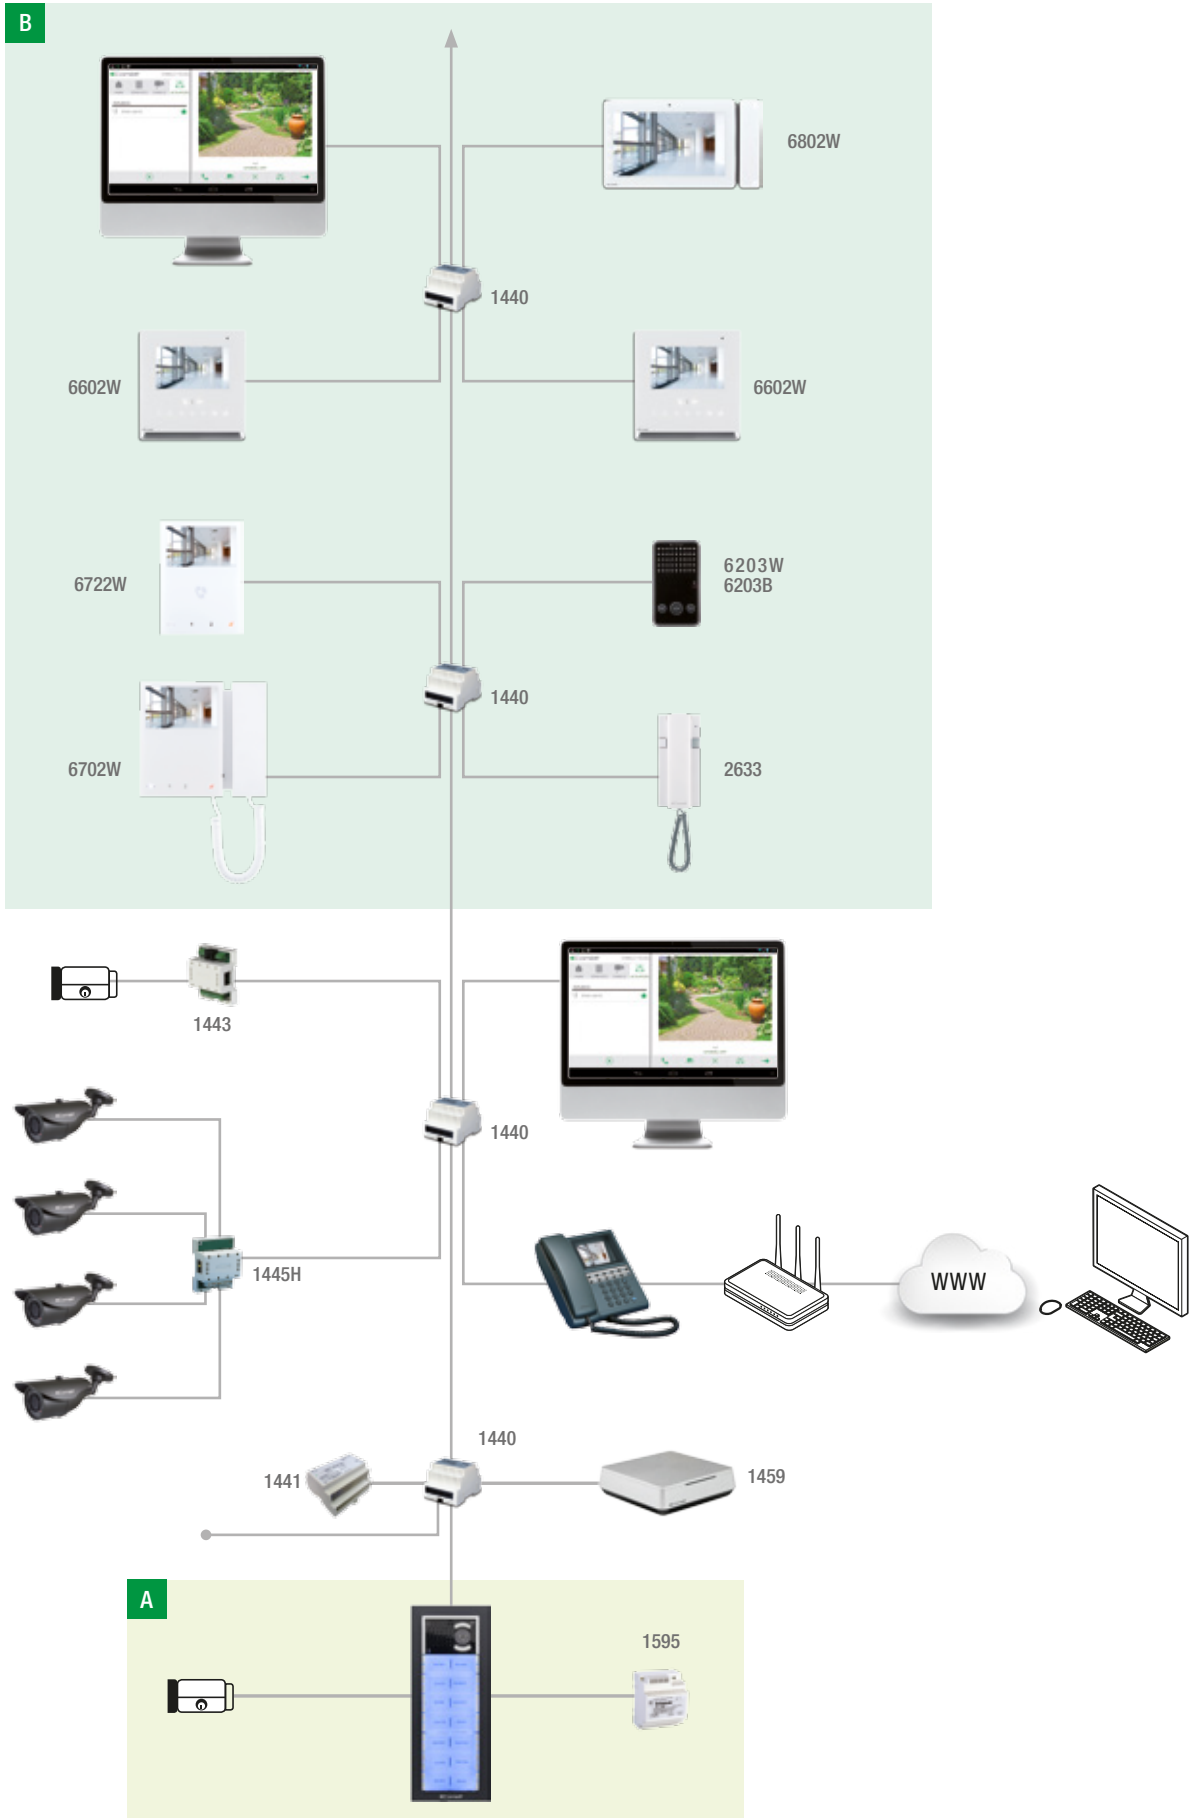

LIBERTÉ

La réception de l'appel est possible aussi sur PC, smartphone et tablet.

DISPONIBILITÉ

Le répondeur vidéo incorporé permet de mémoriser des messages sur carte SD.

SERVICE

ViP permet d'enregistrer des messages reproductibles sur la platine en cas d'absence.

SÉCURITÉ

La connexion avec les standards permet de demander de l'aide en cas d'alarme panique. ViP permet également de contrôler les lieux grâce à des caméras de sécurité montées dans les espaces intérieurs.

SCHÉMAS

INSTALLATION VIDÉOPHONIQUE COMPRENANT 1 ENTRÉE AUDIO/VIDÉO À BOUTONS ET 1 COLONNE MONTANTE AUDIO/VIDÉO

SYSTÈME VIP

A PLATINE EXTÉRIEURE PRINCIPALE AUDIO-VIDÉO

B POSTES INTÉRIEURS

PLATINE EXTÉRIEURE AUDIO/VIDÉO À BOUTONS