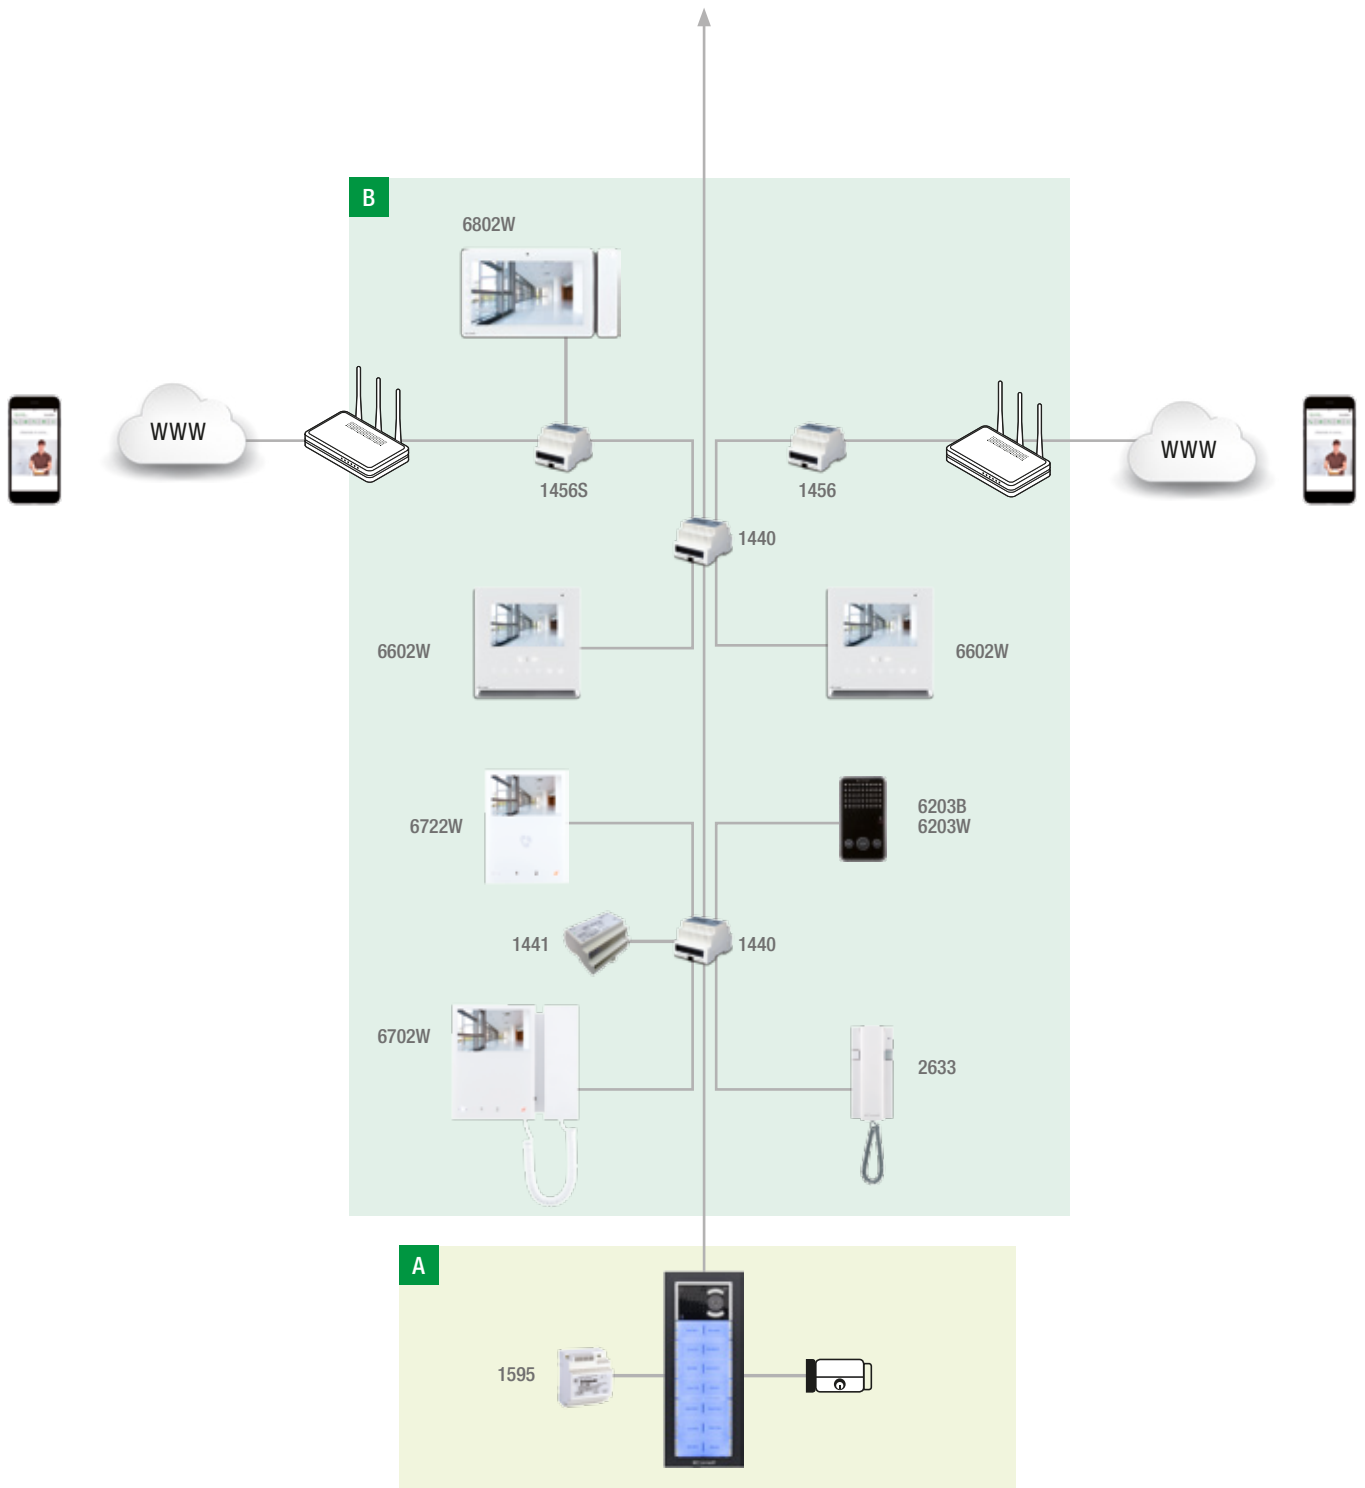

MODULE ACTIONNEUR ART. 1443

MODULE CAMÉRAS 1445H

CAMÉRAS IP COMELIT MODÈLE SÉRIE 100

LOG APPELS ART. 1459

MONITEUR VIDÉOPHONIQUE POUR ORDINATEUR ART. 1454

SCHÉMAS

INSTALLATION VIDÉOPHONIQUE COMPRENANT 1 ENTRÉE AUDIO/VIDÉO À DÉFILEMENT DE NOMS ET 1 COLONNE MONTANTE AUDIO/VIDÉO

SYSTÈME VIP

A PLATINE EXTÉRIEURE PRINCIPALE AUDIO-VIDÉO

PLATINE EXTÉRIEURE AUDIO/VIDÉO À BOUTONS

	3110/3	3311/3S	33410	3360B	4682HC	1595	1441	1440
Usagers								
1	1	1	1	1	1	1	1	1
2	1	1	1	1	1	1	1	1
3	1	1	1	1	1	1	1	1
4	1	1	1	1	1	1	1	1
5-6	1	1	1	1	1	1	1	2
7-8	1	1	1	1	1	1	1	2
9-10	1	1	1	1	1	1	1	3
11-12	1	1	1	1	1	1	1	3
13-14	1	1	1	1	1	1	1	4
15-16	1	1	1	1	1	1	1	4
17-18	1	1	1	1	1	1	1	5
19-20	1	1	1	1	1	1	1	5
21-22	1	1	1	1	1	1	1	6
23-24	1	1	1	1	1	1	1	6
25-26	1	1	1	1	1	1	1	7
27-28	1	1	1	1	1	1	1	7
29-30	1	1	1	1	1	1	2	8
31-32	1	1	1	1	1	1	2	8
33-34	1	1	1	1	1	1	2	9
35-36	1	1	1	1	1	1	2	9
37-38	1	1	1	1	1	1	2	10
39-40	1	1	1	1	1	1	2	10
41-42	1	1	1	1	1	1	2	11
43-44	1	1	1	1	1	1	2	11
45-46	1	1	1	1	1	1	2	12
47-48	1	1	1	1	1	1	2	12
49-50	1	1	1	1	1	1	2	13

REMARQUES

Variantes pour usagers disposant de l'appli « Comelit VIP remote » permettant de recevoir les appels vidéophoniques sur smartphone en local (wifi) et à distance (3G)

USAGER AVEC MONITEUR

1 Gateway esclave art. 1456S