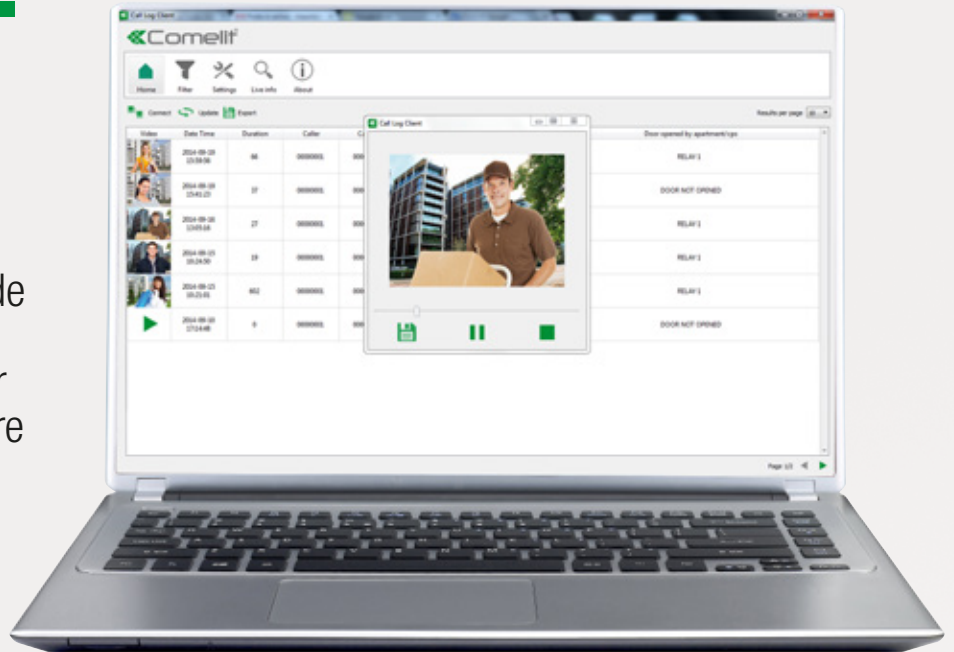

LOGICIEL CLIENT

CONFIGURATION DU SYSTÈME

Cette fonction permet de définir les paramètres suivants :

- durée maximum de chaque enregistrement automatique ;
- sélection d'une platine ou d'un ensemble de platines extérieures à enregistrer ;
- sélection d'un poste ou d'un ensemble de postes intérieurs et/ ou de standards à enregistrer ;
- période de mémorisation (1-60 jours)

SÉCURITÉ DU SYSTÈME

- accès au logiciel protégé par un mot de passe
- configuration du système protégée par un mot de passe