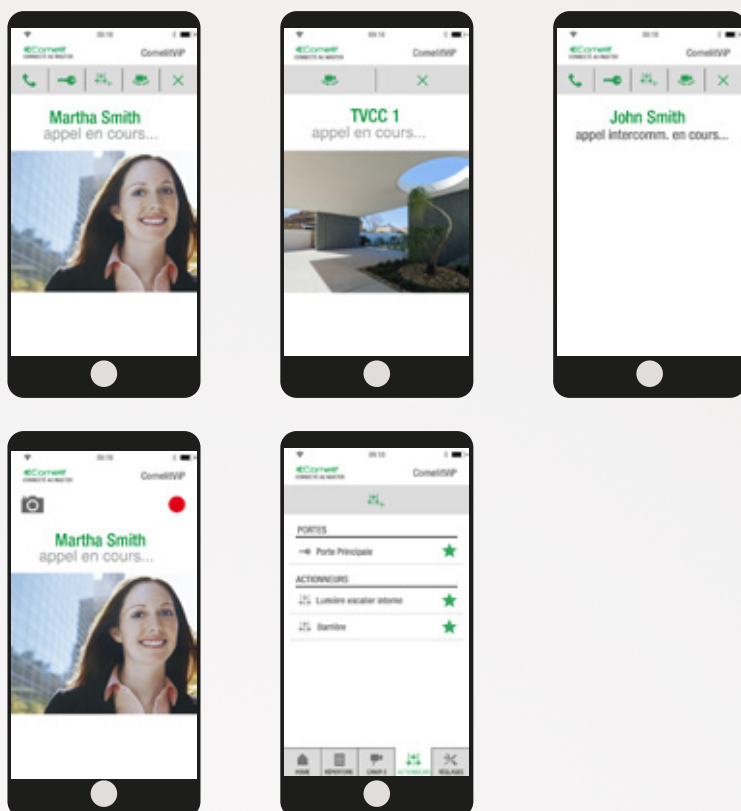

POUR UNE MAISON

POUR LES COMPLEXES
D'APPARTEMENTS

TERTIAIRE

NOUVELLES PERFORMANCES DU SYSTÈME ViP

SYSTÈME ViP

COMELIT ViP REMOTE UN MONITEUR VIDÉOPHONIQUE OÙ QUE VOUS SOYEZ

L'App de Comelit permet de gérer les fonctions vidéophoniques et d'autres fonctions avancées sur réseaux 3G ou supérieurs. L'app de Comelit est disponible pour smartphone et tablette.

L'App est à télécharger gratuitement via l'App Store ou Google Play.

Comelit ViP Remote

Gestion à distance du
moniteur vidéophonique,
notamment via Wi-Fi/3G

Téléchargement
gratuit

Comelit VIP Remote permet de

- Répondre aux appels depuis des postes extérieurs
- Afficher et gérer des caméras
- Effectuer et recevoir des appels d'autres postes intérieurs (présents dans la liste de contacts) et d'autres dispositifs
- Afficher des vidéos enregistrées par des postes extérieurs et des caméras CCTV (MEMOIRE VIDEO)
- Actionner des commandes pour la gestion de l'éclairage, des portails, barrières, etc.

RÉPONSE DEPUIS PC/MAC

Toutes les fonctions du moniteur vidéoophonique peuvent être gérées et mises en oeuvre à partir d'un PC/MAC grâce au logiciel spécial PC-Intercom (code 1454). Le logiciel est disponible sur clé USB.