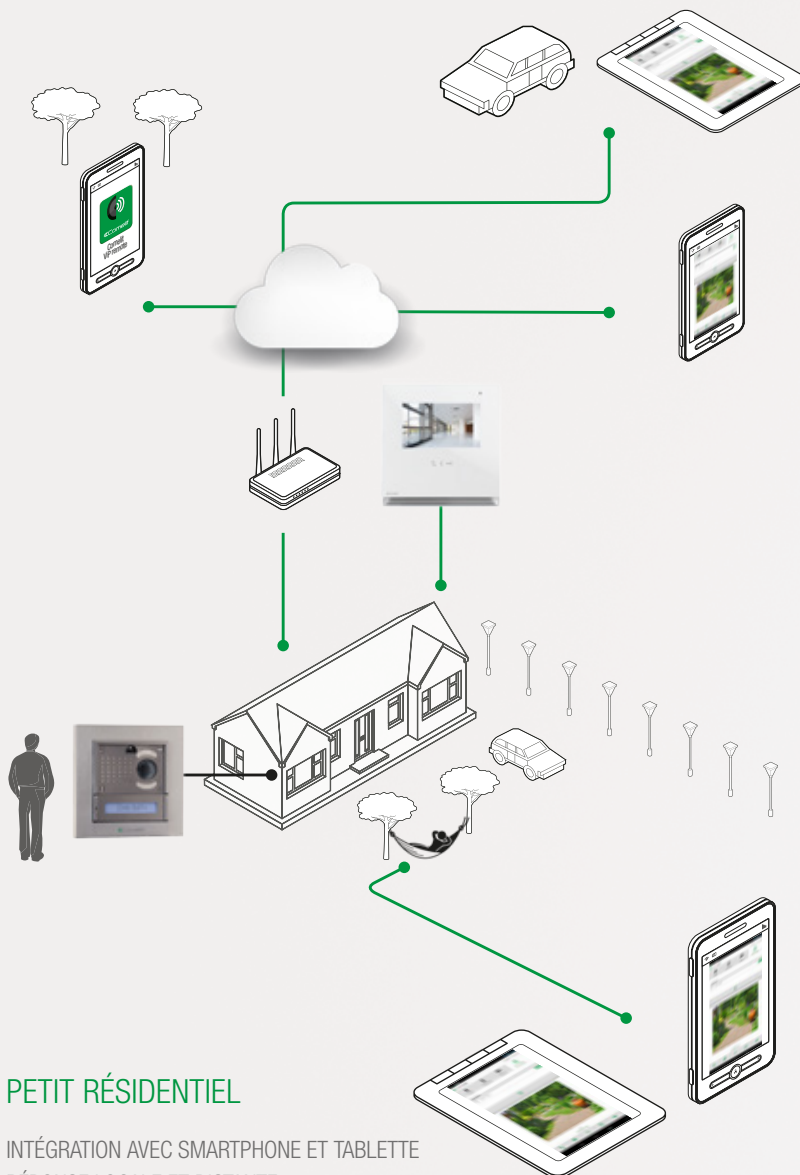

VIDÉOSURVEILLANCE

Une gamme complète de produits pour la surveillance vidéo. Analogique, IP et HD sur câble coaxial.

DOMOTIQUE

Système domotique pour le contrôle total des espaces au service du confort et de la sécurité.

CONTRÔLE D'ACCÈS

Système de contrôle d'accès Basic ou Advanced avec la technologie Mifare.

UN SYSTÈME S'ADAPTANT À TOUS LES CONTEXTES, Y COMPRIS LES PLUS COMPLEXES

Le système ViP fait évoluer la vidéophonie et les services qui en découlent en une nouvelle dimension intégrée aux télécommunications, avec des performances dignes des marchés résidentiels, commerciaux, industriels et tertiaires actuels : de l'appartement aux grands complexes, de la construction neuve à la rénovation, sans oublier l'actualisation d'anciennes installations. Ceci permet des **installations avec un nombre illimité d'utilisateurs, en conversations simultanées et sans limite de distance**. Une seule installation sur réseau LAN, dédiée ou utilisant des réseaux déjà présents, à laquelle sont raccordés les dispositifs via connecteur RJ45.

PETIT RÉSIDENTIEL

INTÉGRATION AVEC SMARTPHONE ET TABLETTE
RÉPONSE LOCALE ET DISTANTE
DISPONIBLE SOUS FORME DE KIT
FACILITÉ D'INSTALLATION ET DE PROGRAMMATION

SYSTÈMES RÉSIDENTIELS MOYENS/GRANDS

DISTANCES ILLIMITÉES
LE SYSTÈME N'EST JAMAIS OCCUPÉ
UTILISATEURS ILLIMITÉS
RÉSEAU EXTENSIBLE
STANDARD DE CONCIERGERIE CENTRAL ET DISTANT

POUR UNE MAISON

POUR LES COMPLEXES
D'APPARTEMENTS

TERTIAIRE

NOUVELLES PERFORMANCES DU SYSTÈME ViP

SYSTÈME ViP

COMELIT ViP REMOTE UN MONITEUR VIDÉOPHONIQUE OÙ QUE VOUS SOYEZ

L'App de Comelit permet de gérer les fonctions vidéophoniques et d'autres fonctions avancées sur réseaux 3G ou supérieurs. L'app de Comelit est disponible pour smartphone et tablette.