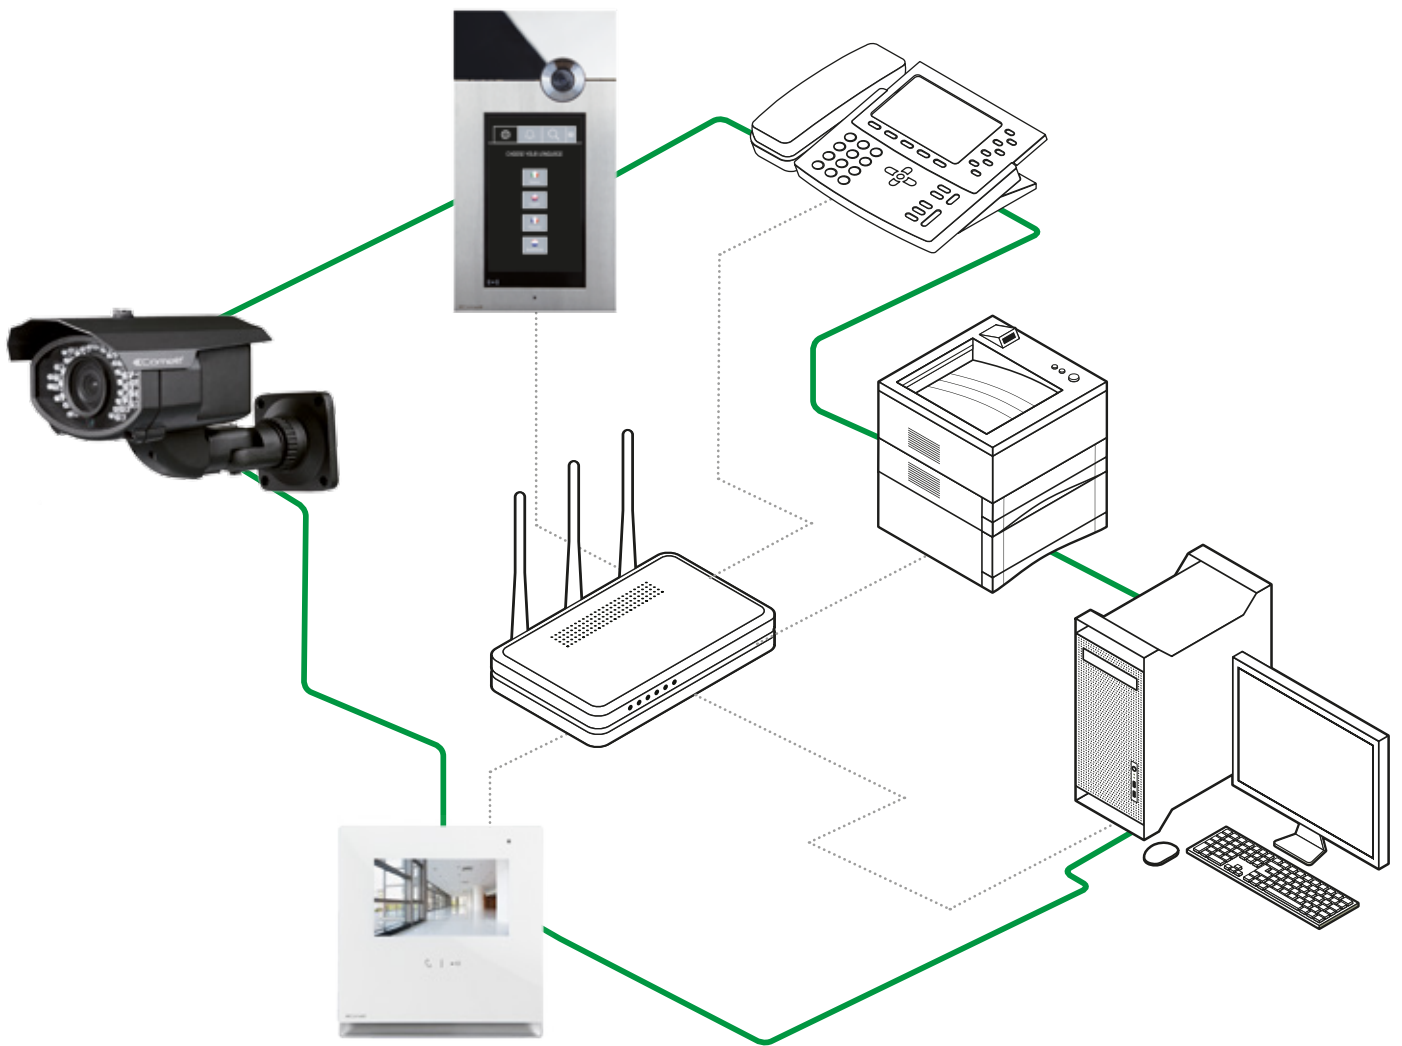

ÉVOLUTIVITÉ

Tous les dispositifs sont reconfigurables, **sans besoin d'intervenir directement sur les appareils**. L'innovant logiciel de gestion ViP Manager permet en effet de modifier la programmation d'origine et d'ajouter de nouvelles fonctions aux dispositifs ViP, sans devoir accéder aux locaux dans lesquels ils sont installés. De même, la liste des résidents peut être insérée, mémorisée et mise à jour à distance.

ADAPTATION AUX RÉSEAUX EXISTANTS

Les dispositifs ViP peuvent également être reliés sur réseau local existant, ce qui permet d'installer les éléments d'un système numérique de vidéophonie, sans devoir forcément réaliser des câblages dédiés. Dans ce cas, les moniteurs et les platines ViP viennent s'ajouter au réseau LAN existant, qu'ils partagent avec d'autres appareils. L'adressage des dispositifs peut être défini en DHCP ou avec IP statique.

ADAPTATION SUR DISPOSITIFS VOIP

Les dispositifs VoIP en protocole SIP peuvent être incorporés au système ViP à travers l'interface ViP2SIP qui permet d'appeler des téléphones VoIP reliés à des standards VoIP directement à partir d'une platine : le téléphone VoIP utilisé pour les appels téléphoniques devient un poste intérieur pour répondre aux appels de la platine et, par exemple, ouvrir un portail automatique, une porte, un passage, etc.

ADAPTATION AUX SYSTÈMES CCTV ET CONTRÔLE D'ACCÈS

Les possibilités du système ViP permettent d'utiliser le réseau IP pour ajouter les fonctions de sécurité et de vidéosurveillance à l'installation vidéophonique, à savoir la visualisation des images des caméras CCTV et le contrôle des accès.