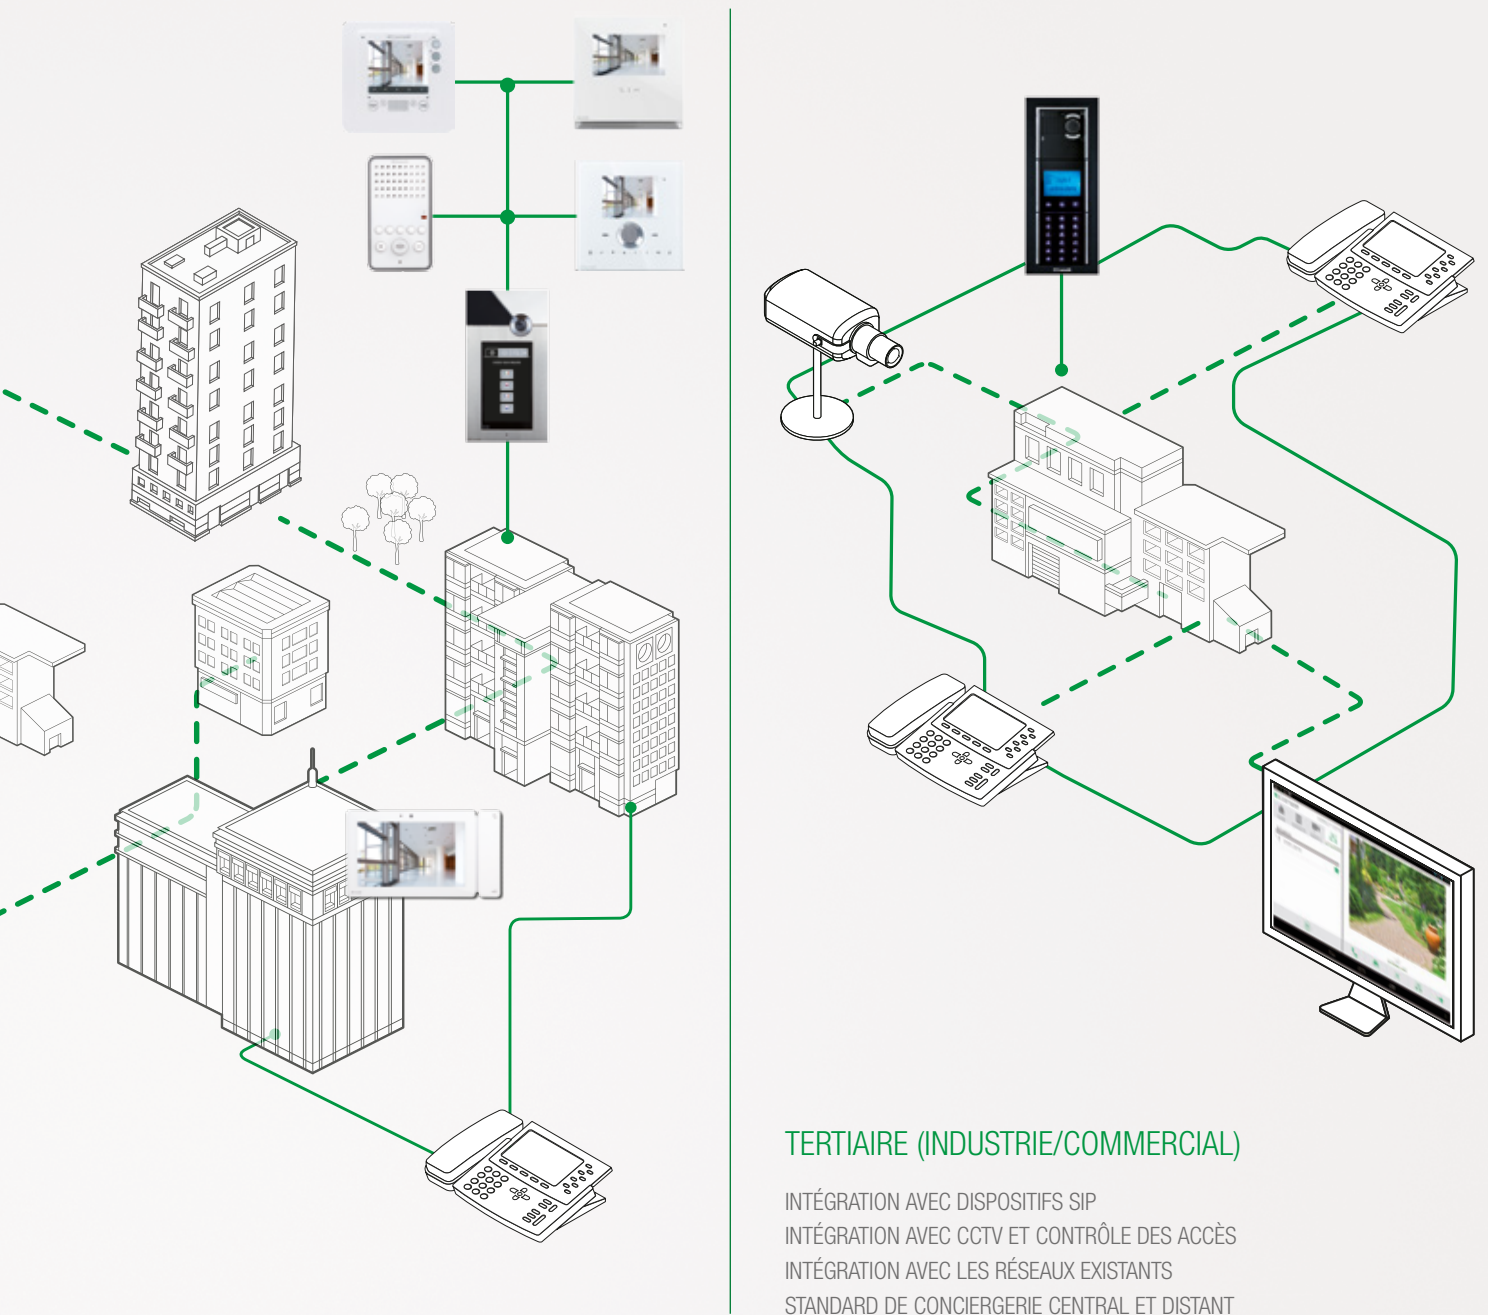

CONTRÔLE D'ACCÈS

Système de contrôle d'accès Basic ou Advanced avec la technologie Mifare.

UN SYSTÈME S'ADAPTANT À TOUS LES CONTEXTES, Y COMPRIS LES PLUS COMPLEXES

Le système ViP fait évoluer la vidéophonie et les services qui en découlent en une nouvelle dimension intégrée aux télécommunications, avec des performances dignes des marchés résidentiels, commerciaux, industriels et tertiaires actuels : de l'appartement aux grands complexes, de la construction neuve à la rénovation, sans oublier l'actualisation d'anciennes installations. Ceci permet des **installations avec un nombre illimité d'utilisateurs, en conversations simultanées et sans limite de distance**. Une seule installation sur réseau LAN, dédiée ou utilisant des réseaux déjà présents, à laquelle sont raccordés les dispositifs via connecteur RJ45.

PETIT RÉSIDENTIEL

INTÉGRATION AVEC SMARTPHONE ET TABLETTE
RÉPONSE LOCALE ET DISTANTE
DISPONIBLE SOUS FORME DE KIT
FACILITÉ D'INSTALLATION ET DE PROGRAMMATION

SYSTÈMES RÉSIDENTIELS MOYENS/GRANDS

DISTANCES ILLIMITÉES
LE SYSTÈME N'EST JAMAIS OCCUPÉ
UTILISATEURS ILLIMITÉS
RÉSEAU EXTENSIBLE
STANDARD DE CONCIERGERIE CENTRAL ET DISTANT

POUR UNE MAISON

POUR LES COMPLEXES
D'APPARTEMENTS

TERTIAIRE

NOUVELLES PERFORMANCES DU SYSTÈME ViP

SYSTÈME ViP

COMELIT ViP REMOTE UN MONITEUR VIDÉOPHONIQUE OÙ QUE VOUS SOYEZ

L'App de Comelit permet de gérer les fonctions vidéophoniques et d'autres fonctions avancées sur réseaux 3G ou supérieurs. L'app de Comelit est disponible pour smartphone et tablette.