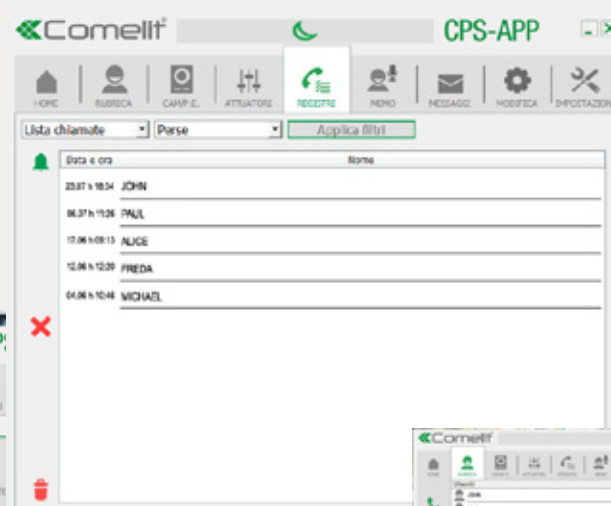

FONCTION DE FILTRAGE

La fonction FILTRAGE permet de sélectionner les vidéos enregistrées et de les reproduire en fonction des paramètres suivants :

- date
- heure
- appel platine extérieure
- poste intérieur
- appel standard

EXPORTATION ENREGISTREMENTS

Exportation des enregistrements sur support amovible (clé USB par exemple).

LECTURE ENREGISTREMENTS

Lecture et gestion des enregistrements à travers les commandes Play / Stop (marche/arrêt).

ENREGISTREMENTS VIDÉO

Enregistrement de la vidéo provenant des platines extérieures sur appel vers les standards et/ou les appartements (possibilité en option d'obtenir l'enregistrement audio).

Logiciel sur PC pour standard de conciergerie

REGISTRE DE SAUVEGARDE DES APPELS

RÉPERTOIRE DES USAGERS

1448

STANDARD LOGICIEL SUR PC POUR SYSTÈME VIP

Logiciel sur mini-clé USB permettant de gérer de façon simple et intuitive toutes les fonctions typiques du standard de conciergerie. Le logiciel remplit les fonctions vidéophoniques classiques VIP, permet de recevoir et d'effectuer des appels audio/vidéo et de gérer les alarmes provenant des appartements ; il dispose d'un répertoire pour les actionneurs, les postes intérieurs et les platines de rue. Comprend également des registres de sauvegarde qui contiennent tous les appels (effectués, reçus, perdus et renvoyés). Permet également d'envoyer des messages vers les postes intérieurs. Le logiciel dispose d'une licence d'utilisation. Le kit fonctionne correctement avec la mini-clé USB connectée à l'ordinateur. Exigences du système: Windows 7 ou supérieur (Windows) ou OSX 10.6 Snowleopard ou supérieur (Mac).