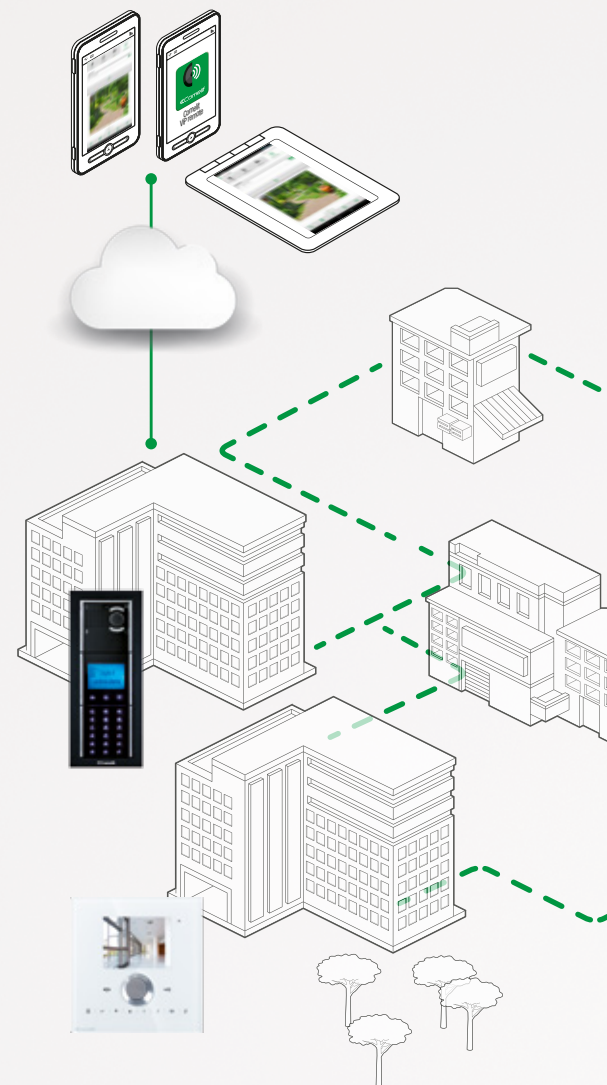

VIDÉOSURVEILLANCE

Une gamme complète de produits pour la surveillance vidéo. Analogique, IP et HD sur câble coaxial.

DOMOTIQUE

Système domotique pour le contrôle total des espaces au service du confort et de la sécurité.

CONTRÔLE D'ACCÈS

Système de contrôle d'accès Basic ou Advanced avec la technologie Mifare.

UN SYSTÈME S'ADAPTANT À TOUS LES CONTEXTES, Y COMPRIS LES PLUS COMPLEXES

Le système ViP fait évoluer la vidéophonie et les services qui en découlent en une nouvelle dimension intégrée aux télécommunications, avec des performances dignes des marchés résidentiels, commerciaux, industriels et tertiaires actuels : de l'appartement aux grands complexes, de la construction neuve à la rénovation, sans oublier l'actualisation d'anciennes installations. Ceci permet des **installations avec un nombre illimité d'utilisateurs, en conversations simultanées et sans limite de distance**. Une seule installation sur réseau LAN, dédiée ou utilisant des réseaux déjà présents, à laquelle sont raccordés les dispositifs via connecteur RJ45.

PETIT RÉSIDENTIEL

INTÉGRATION AVEC SMARTPHONE ET TABLETTE
RÉPONSE LOCALE ET DISTANTE
DISPONIBLE SOUS FORME DE KIT
FACILITÉ D'INSTALLATION ET DE PROGRAMMATION

SYSTÈMES RÉSIDENTIELS MOYENS/GRANDS

DISTANCES ILLIMITÉES
LE SYSTÈME N'EST JAMAIS OCCUPÉ
UTILISATEURS ILLIMITÉS
RÉSEAU EXTENSIBLE
STANDARD DE CONCIERGERIE CENTRAL ET DISTANT

POUR UNE MAISON

POUR LES COMPLEXES
D'APPARTEMENTS

TERTIAIRE

NOUVELLES PERFORMANCES DU SYSTÈME ViP

SYSTÈME ViP

COMELIT ViP REMOTE UN MONITEUR VIDÉOPHONIQUE OÙ QUE VOUS SOYEZ

L'App de Comelit permet de gérer les fonctions vidéophoniques et d'autres fonctions avancées sur réseaux 3G ou supérieurs. L'app de Comelit est disponible pour smartphone et tablette.