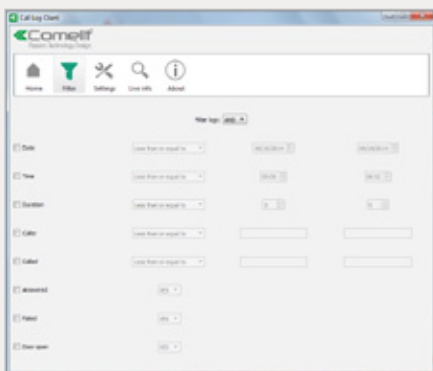

art. 1459

LOGICIEL CLIENT

CONFIGURATION DU SYSTÈME

Cette fonction permet de définir les paramètres suivants :

- durée maximum de chaque enregistrement automatique ;
- sélection d'une platine ou d'un ensemble de platines extérieures à enregistrer ;
- sélection d'un poste ou d'un ensemble de postes intérieurs et/ ou de standards à enregistrer ;
- période de mémorisation (1-60 jours)

SÉCURITÉ DU SYSTÈME

- accès au logiciel protégé par un mot de passe
- configuration du système protégée par un mot de passe

1459 - SERVEUR LOG APPEL . SYSTÈME VIP

Serveur pour système VIP permettant d'enregistrer, de stocker et de reproduire les appels des platines extérieures. Avec logiciel Call-Log administrateur pour les réglages (adresse IP, date, heure, autorisation enregistrement audio, vidéo ou audio/vidéo, durée d'enregistrement et durée de conservation des enregistrements) et filtrage des enregistrements (jours de la semaine, appel platine extérieure, appel poste intérieur). Compatible avec les systèmes d'exploitation Windows. Alimentation 19 Vdc. Alimentation livrée, avec entrée 100-240 Vac 50/60Hz et sortie 19 Vdc. Dimensions : 190x190x55mm.