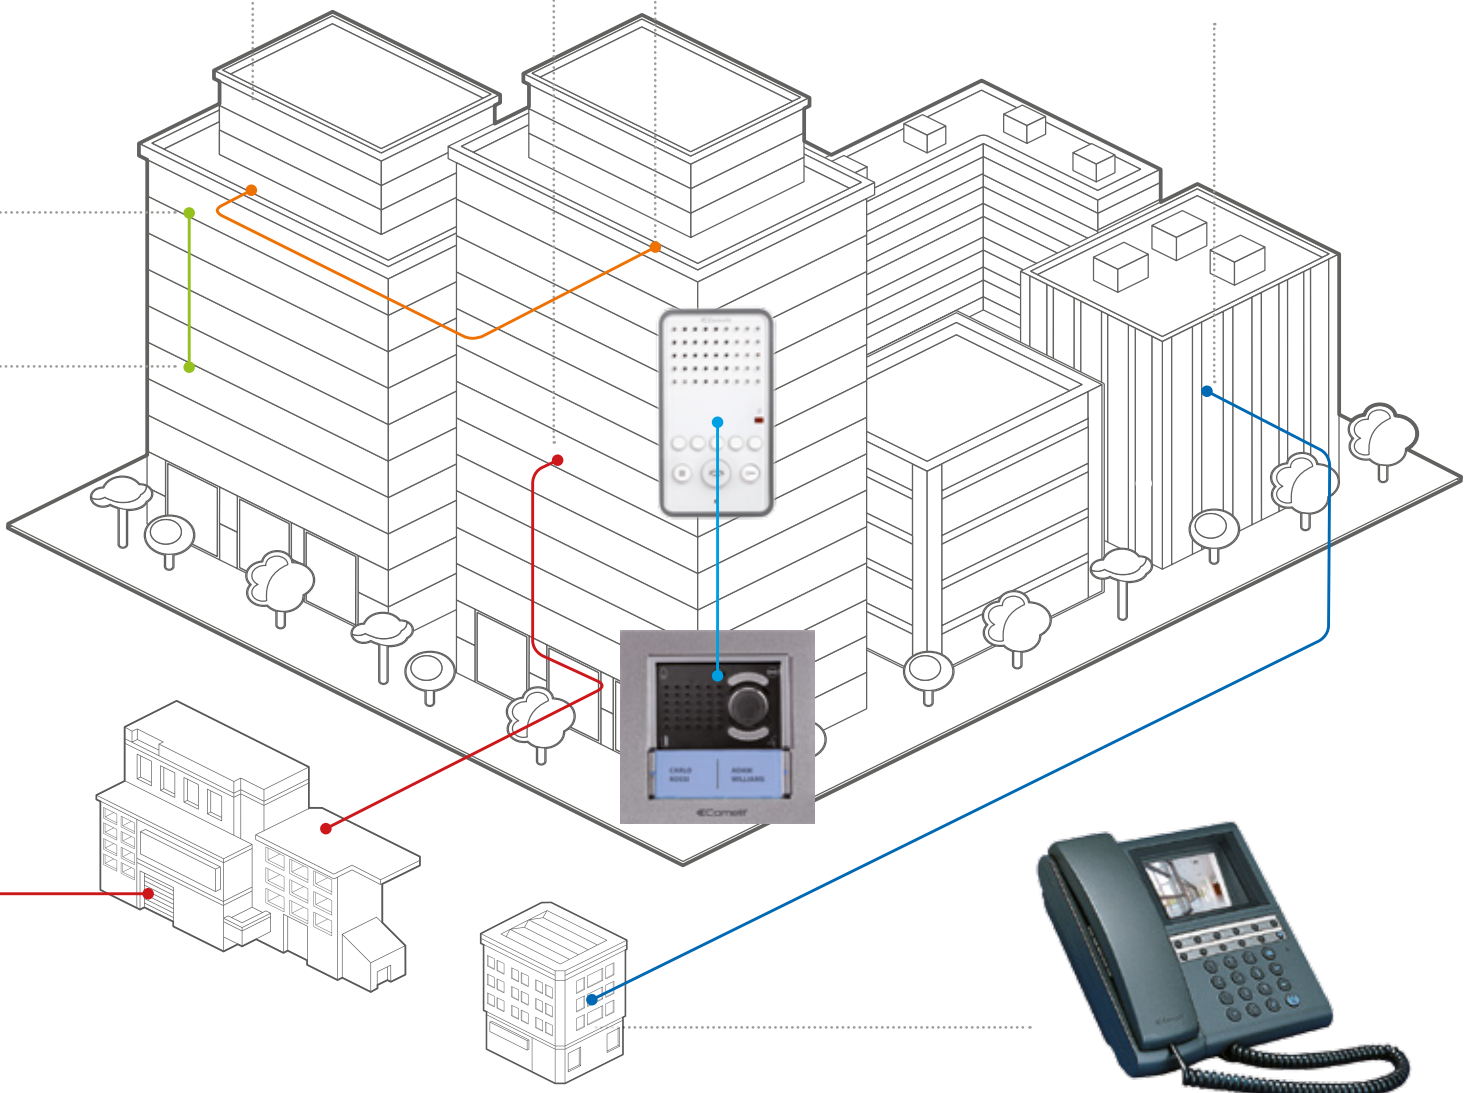

LE RÉSEAU

Tous les dispositifs du système ViP sont reliés sur réseau LAN (dédié ou partagé), de la platine extérieure au poste intérieur le plus éloigné. Le réseau sur protocole numérique est plus simple à configurer par rapport à un circuit vidéophonique traditionnel analogique. Il s'avère également plus économique, même en cas de mises à jour qui resteront simples et conviviales. **Il est tout à fait possible de l'installer, de le mettre en service et de le reconfigurer sans besoin de désactiver le réseau, et ce en toute sécurité.**

AUCUNE LIMITE

Le système ViP assure une grande liberté de configuration et permet de connecter plusieurs dispositifs, sans limites techniques ou physiques. ViP dépasse toutes les limites de la vidéophonie traditionnelle : distance entre les dispositifs, extension du réseau, nombre de standards et des platines. Quant à la technologie numérique, elle assure des conversations audio-vidéo simultanées sans occuper la ligne.

-  APPARTEMENT - APPARTEMENT
-  POSTE SECONDAIRE - APPARTEMENT
-  POSTE PRINCIPAL - APPARTEMENT
-  IMMEUBLE - IMMEUBLE
-  STANDARD - APPARTEMENT

ARCHITECTURE “PEER TO PEER”

Le système ViP se base sur une architecture « peer to peer » qui ne prévoit aucun serveur : chaque dispositif peut communiquer directement avec un autre élément du réseau, quel qu'il soit, et ce en toute liberté. Tous les usagers peuvent communiquer entre eux à travers leur poste interne ou les standards. Ceci **évite les problèmes ou les blocages structurels pouvant provoquer un blocage généralisé**. Si un dispositif tombe en panne, l'effet ne se répercute sur aucun autre composant du réseau.