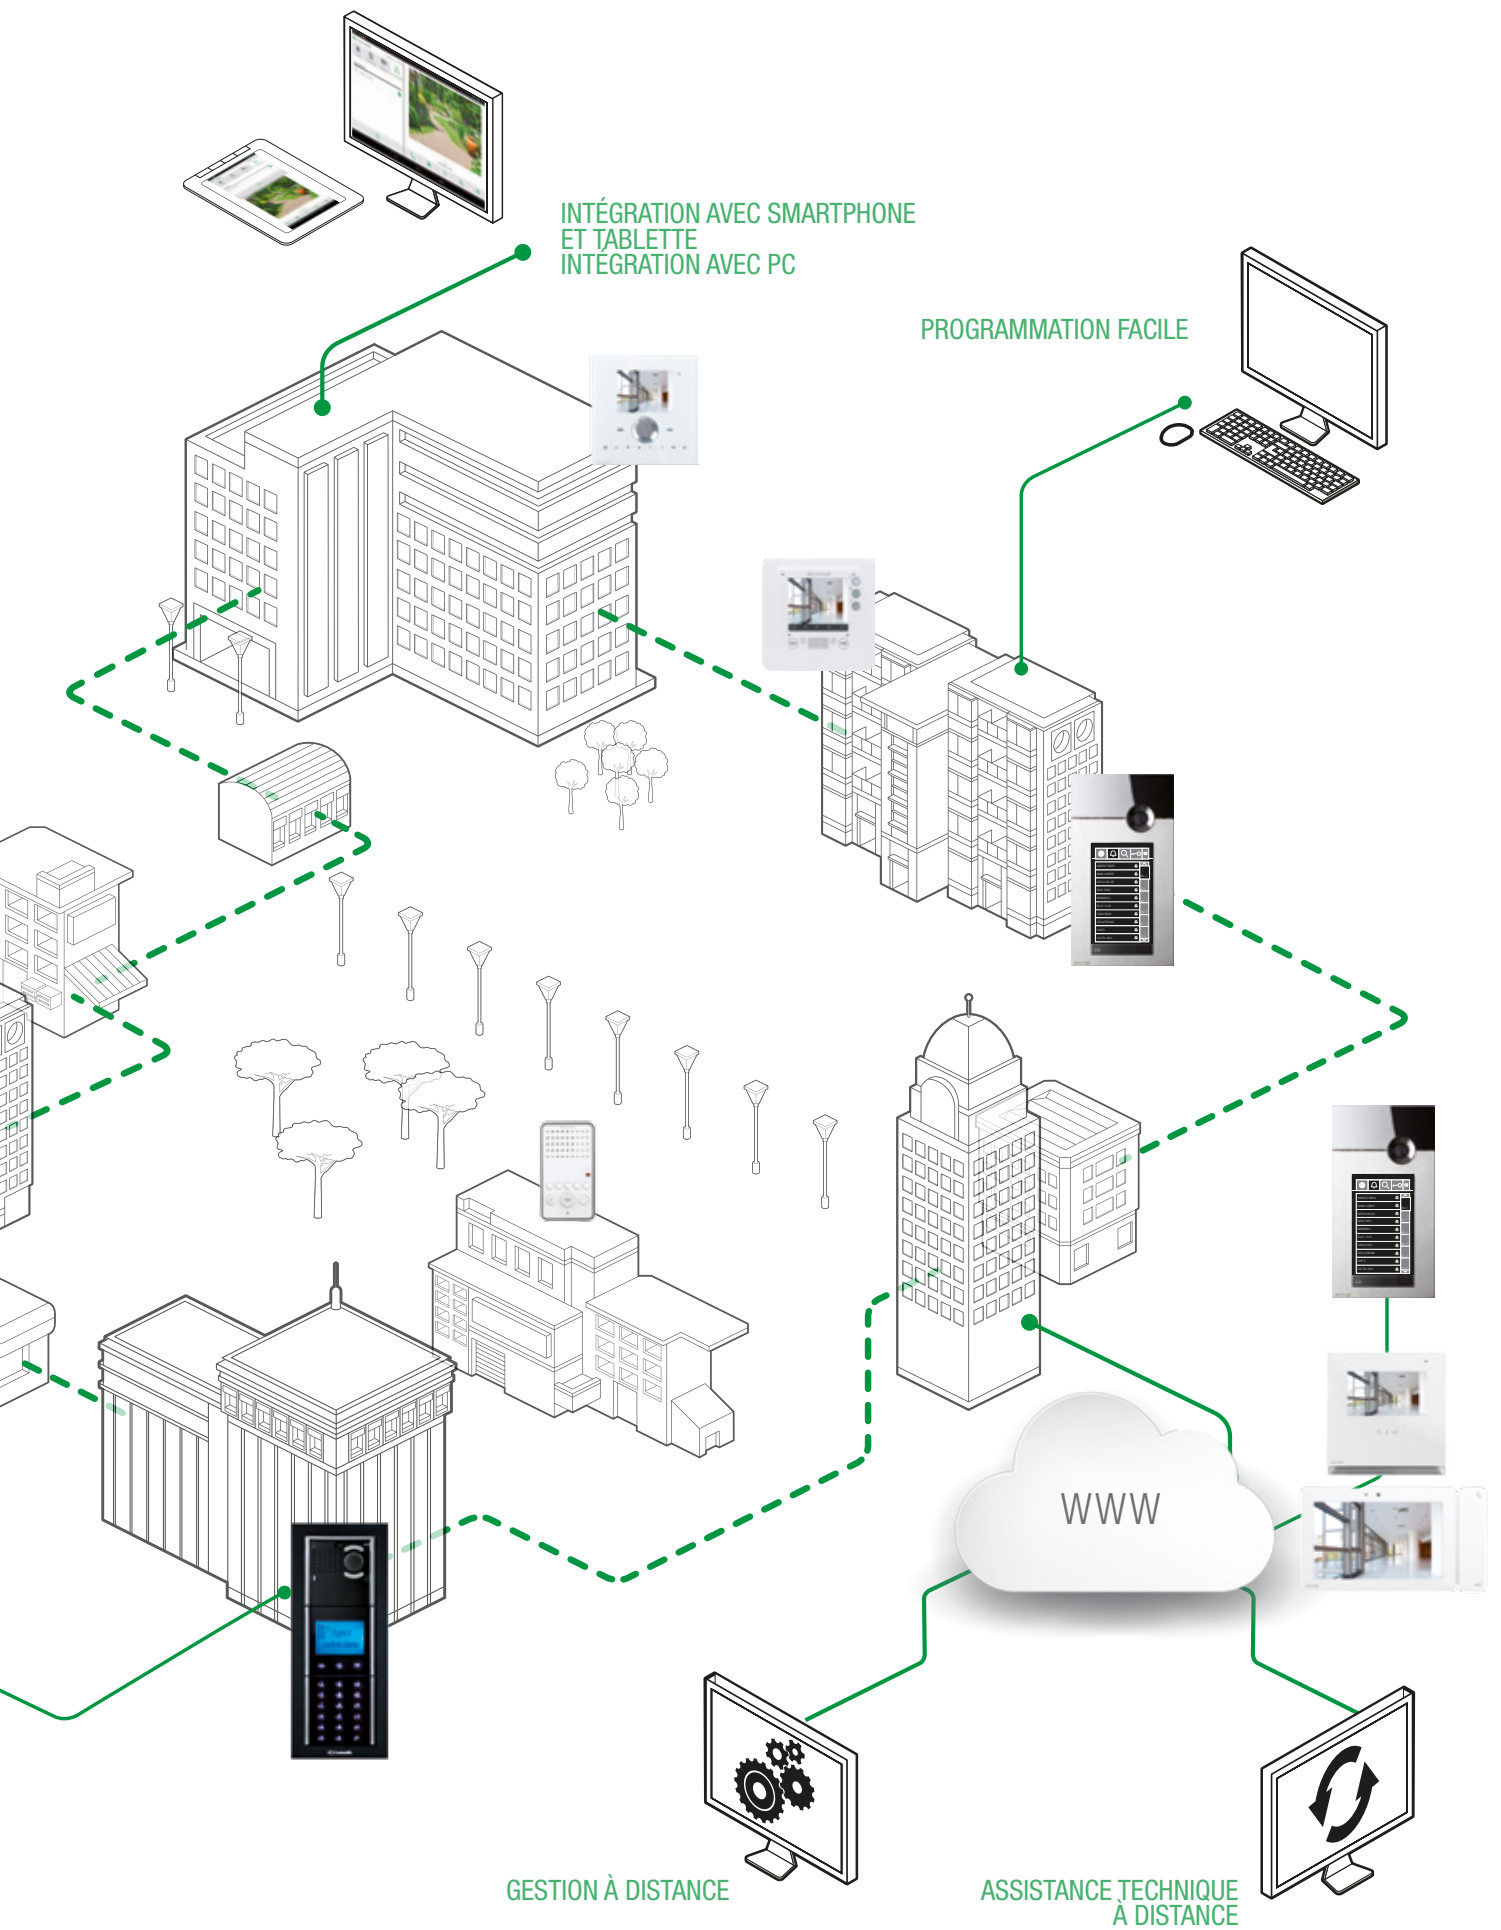

FONCTION MULTISITE