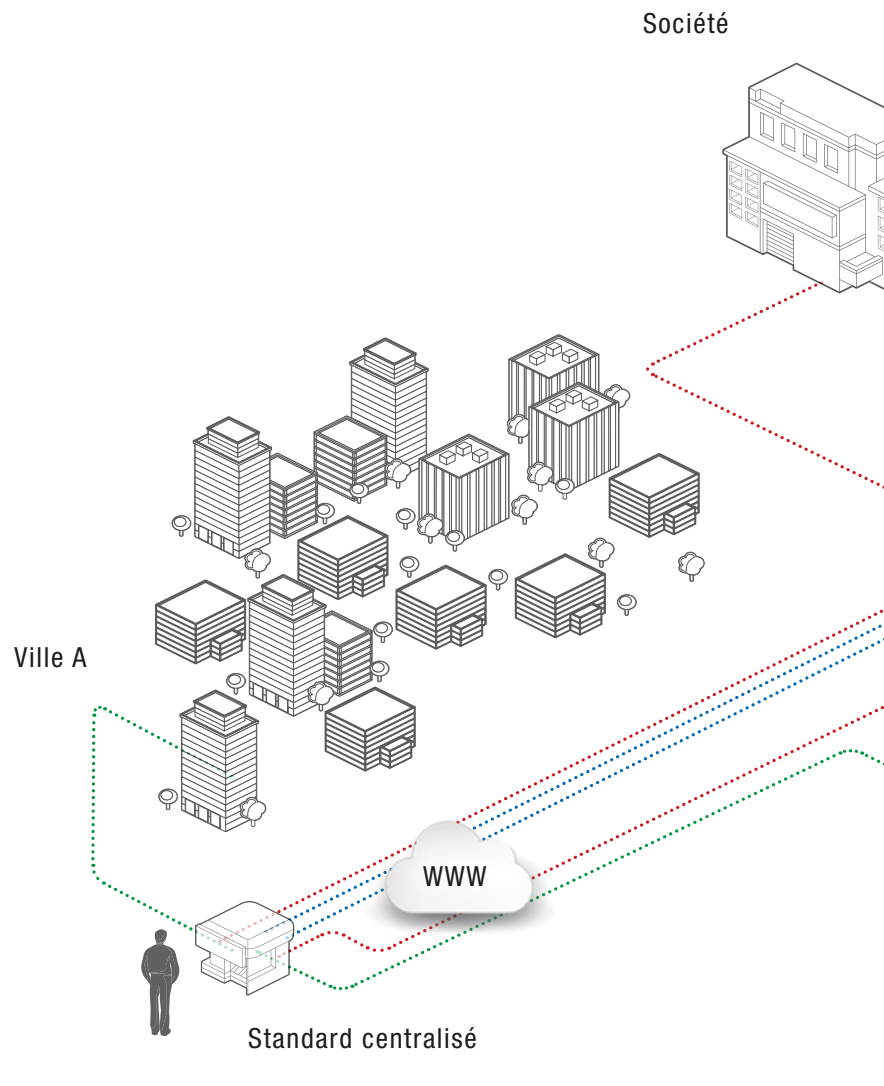

LE RÉSEAU

Tous les dispositifs du système ViP sont reliés sur réseau LAN (dédié ou partagé), de la platine extérieure au poste intérieur le plus éloigné. Le réseau sur protocole numérique est plus simple à configurer par rapport à un circuit vidéophonique traditionnel analogique. Il s'avère également plus économique, même en cas de mises à jour qui resteront simples et conviviales. **Il est tout à fait possible de l'installer, de le mettre en service et de le reconfigurer sans besoin de désactiver le réseau, et ce en toute sécurité.**

AUCUNE LIMITE

Le système ViP assure une grande liberté de configuration et permet de connecter plusieurs dispositifs, sans limites techniques ou physiques. ViP dépasse toutes les limites de la vidéophonie traditionnelle : distance entre les dispositifs, extension du réseau, nombre de standards et des platines. Quant à la technologie numérique, elle assure des conversations audio-vidéo simultanées sans occuper la ligne.