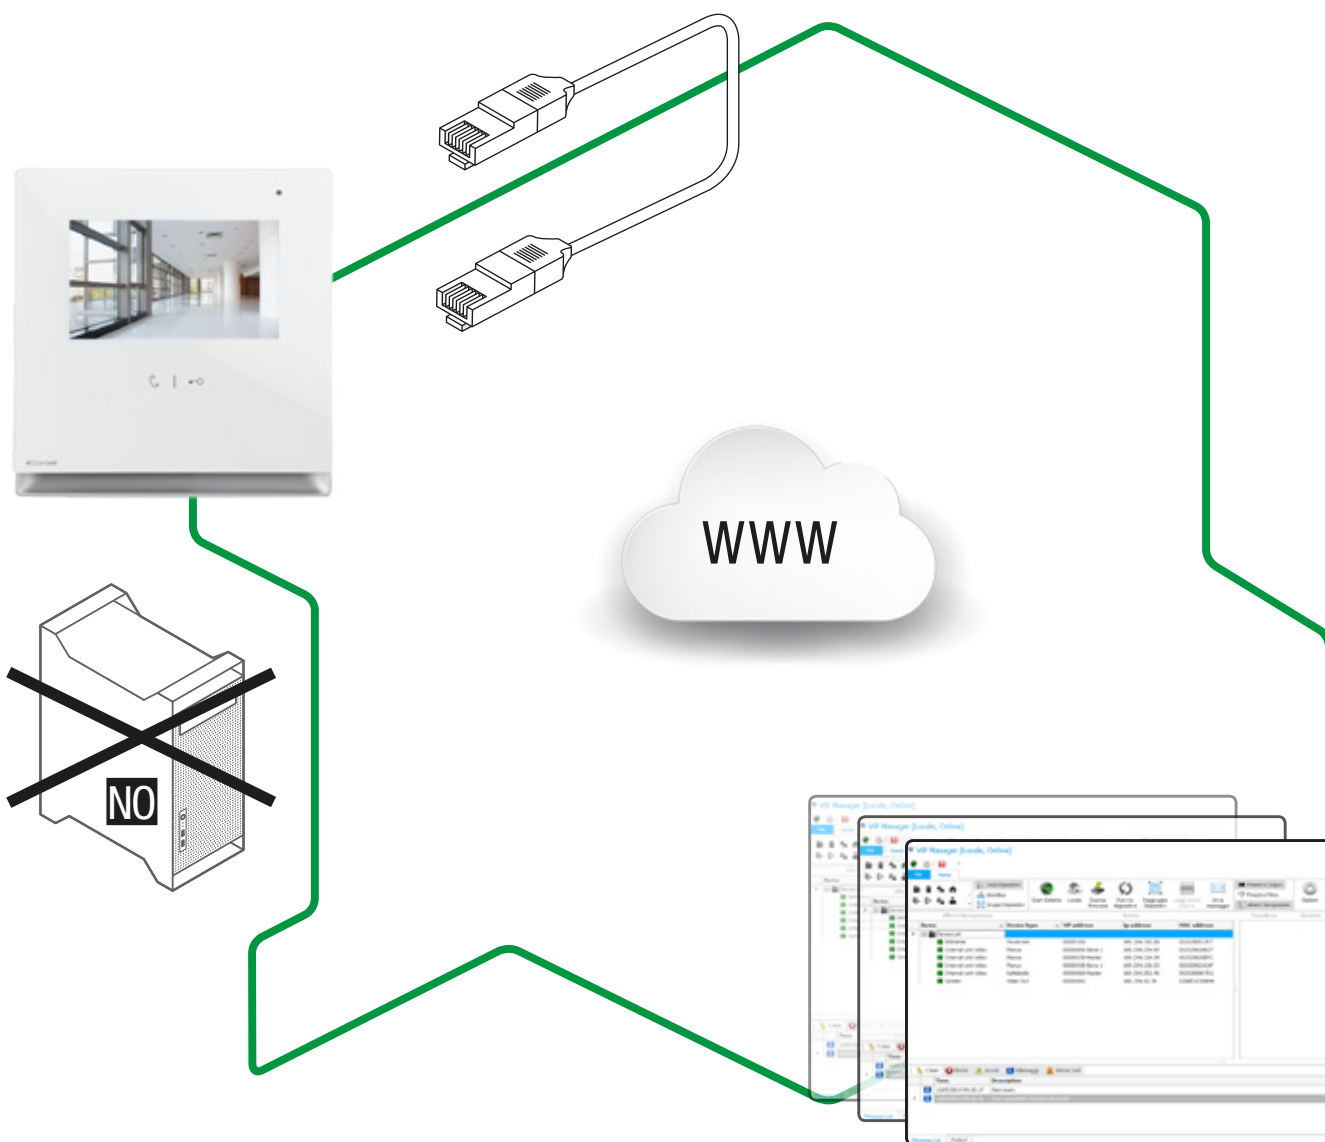

AUCUNE LIMITE

Le système ViP assure une grande liberté de configuration et permet de connecter plusieurs dispositifs, sans limites techniques ou physiques. ViP dépasse toutes les limites de la vidéophonie traditionnelle : distance entre les dispositifs, extension du réseau, nombre de standards et des platines. Quant à la technologie numérique, elle assure des conversations audio-vidéo simultanées sans occuper la ligne.

-  APPARTEMENT - APPARTEMENT
-  POSTE SECONDAIRE - APPARTEMENT
-  POSTE PRINCIPAL - APPARTEMENT
-  IMMEUBLE - IMMEUBLE
-  STANDARD - APPARTEMENT

ARCHITECTURE “PEER TO PEER”

Le système ViP se base sur une architecture « peer to peer » qui ne prévoit aucun serveur : chaque dispositif peut communiquer directement avec un autre élément du réseau, quel qu'il soit, et ce en toute liberté. Tous les usagers peuvent communiquer entre eux à travers leur poste interne ou les standards. Ceci **évite les problèmes ou les blocages structurels pouvant provoquer un blocage généralisé**. Si un dispositif tombe en panne, l'effet ne se répercute sur aucun autre composant du réseau.

FACILE À PROGRAMMER

La programmation du système ViP ne nécessite aucune connaissance informatique particulière, elle utilise le logiciel ViP Manager, un instrument dédié qui rend la configuration simple et conviviale. Tous les dispositifs connectés peuvent utiliser l'adressage automatique de réseau (Auto IP) sans besoin de sélectionner chaque usager. Après les avoir reliés au réseau, il sera possible de configurer tous les dispositifs sans besoin d'y accéder physiquement. ViP permet également d'envoyer des messages texte, audio ou vidéo, à distance, à tous les résidents mémorisés sur le réseau ou individuellement à un seul destinataire.