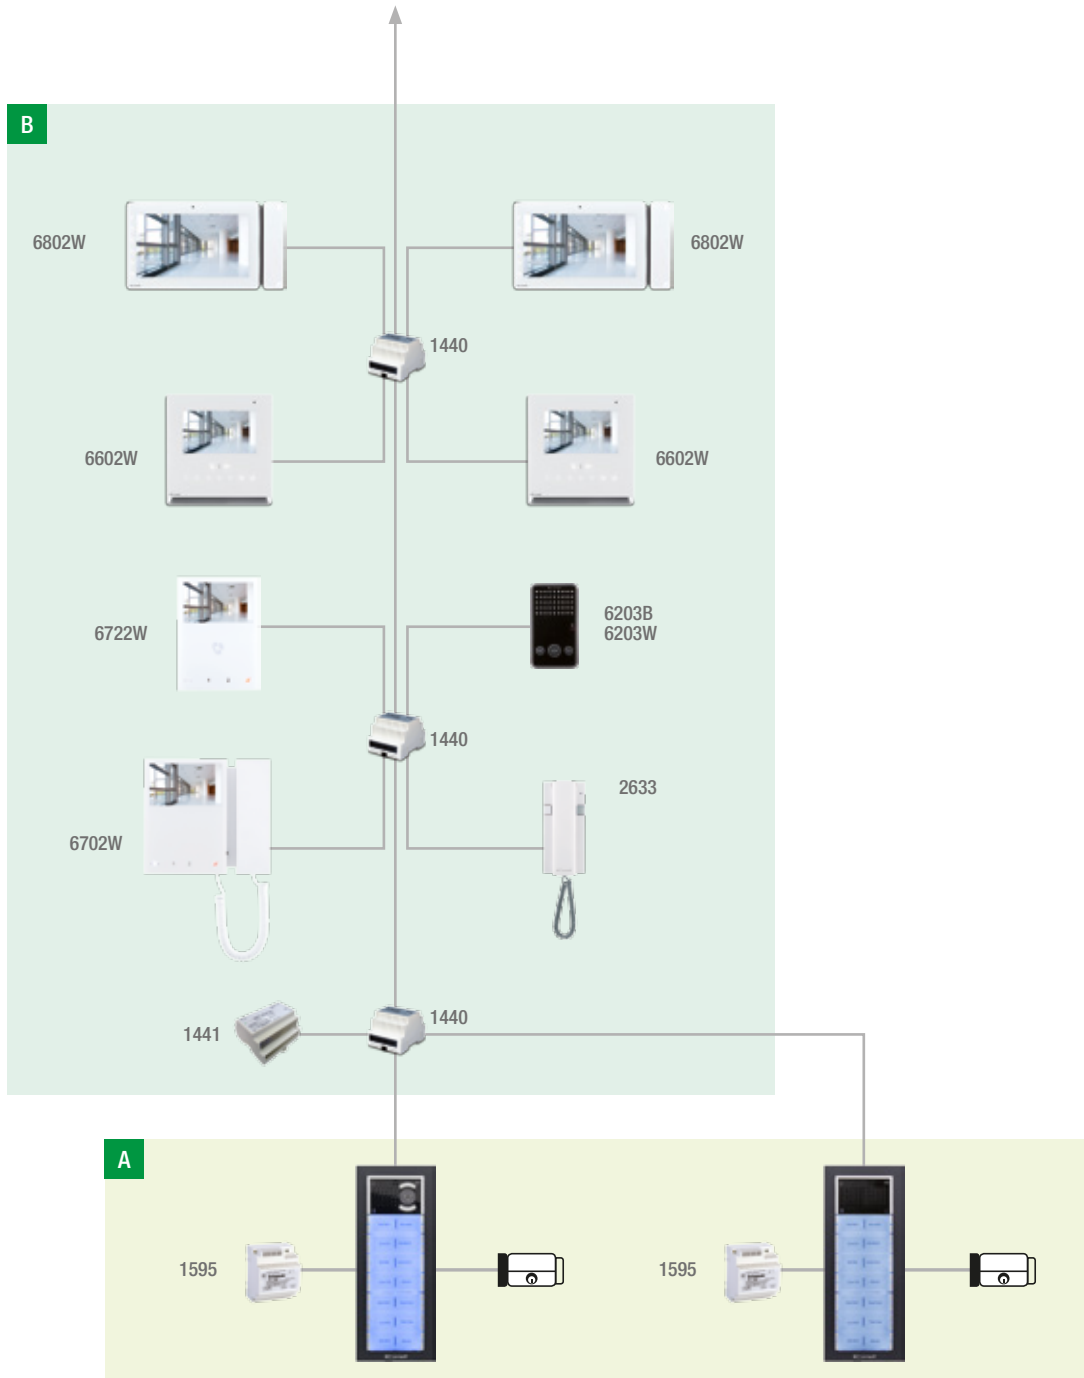

REMARQUES

Variantes pour usagers disposant de l'appli « Comelit VIP remote » permettant de recevoir les appels vidéophoniques sur smartphone en local (wifi) et à distance (3G)

USAGER AVEC MONITEUR

1 Gateway esclave art. 1456S

1 Moniteur au choix (voir tableau ci-dessus)

Appli Comelit ViP remote à télécharger gratuitement

USAGER SANS MONITEUR

1 Gateway esclave art. 1456

Appli Comelit ViP remote à télécharger gratuitement

Les art. 6602W et 6802W nécessitent un boîtier à encastrer (art. 6117 ou art. 6817) ou en saillie (art. 6620 ou art. 6820).

SCHÉMAS

INSTALLATION VIDÉOPHONIQUE COMPRENANT 2 ENTRÉES : 1 ENTRÉE AUDIO/VIDÉO ET 1 ENTRÉE AUDIO, 1 COLONNE MONTANTE AUDIO/VIDÉO

SYSTÈME VIP

A PLATINE EXTÉRIEURE AUDIO/VIDÉO À BOUTONS ET PLATINE EXTÉRIEURE AUDIO À BOUTONS