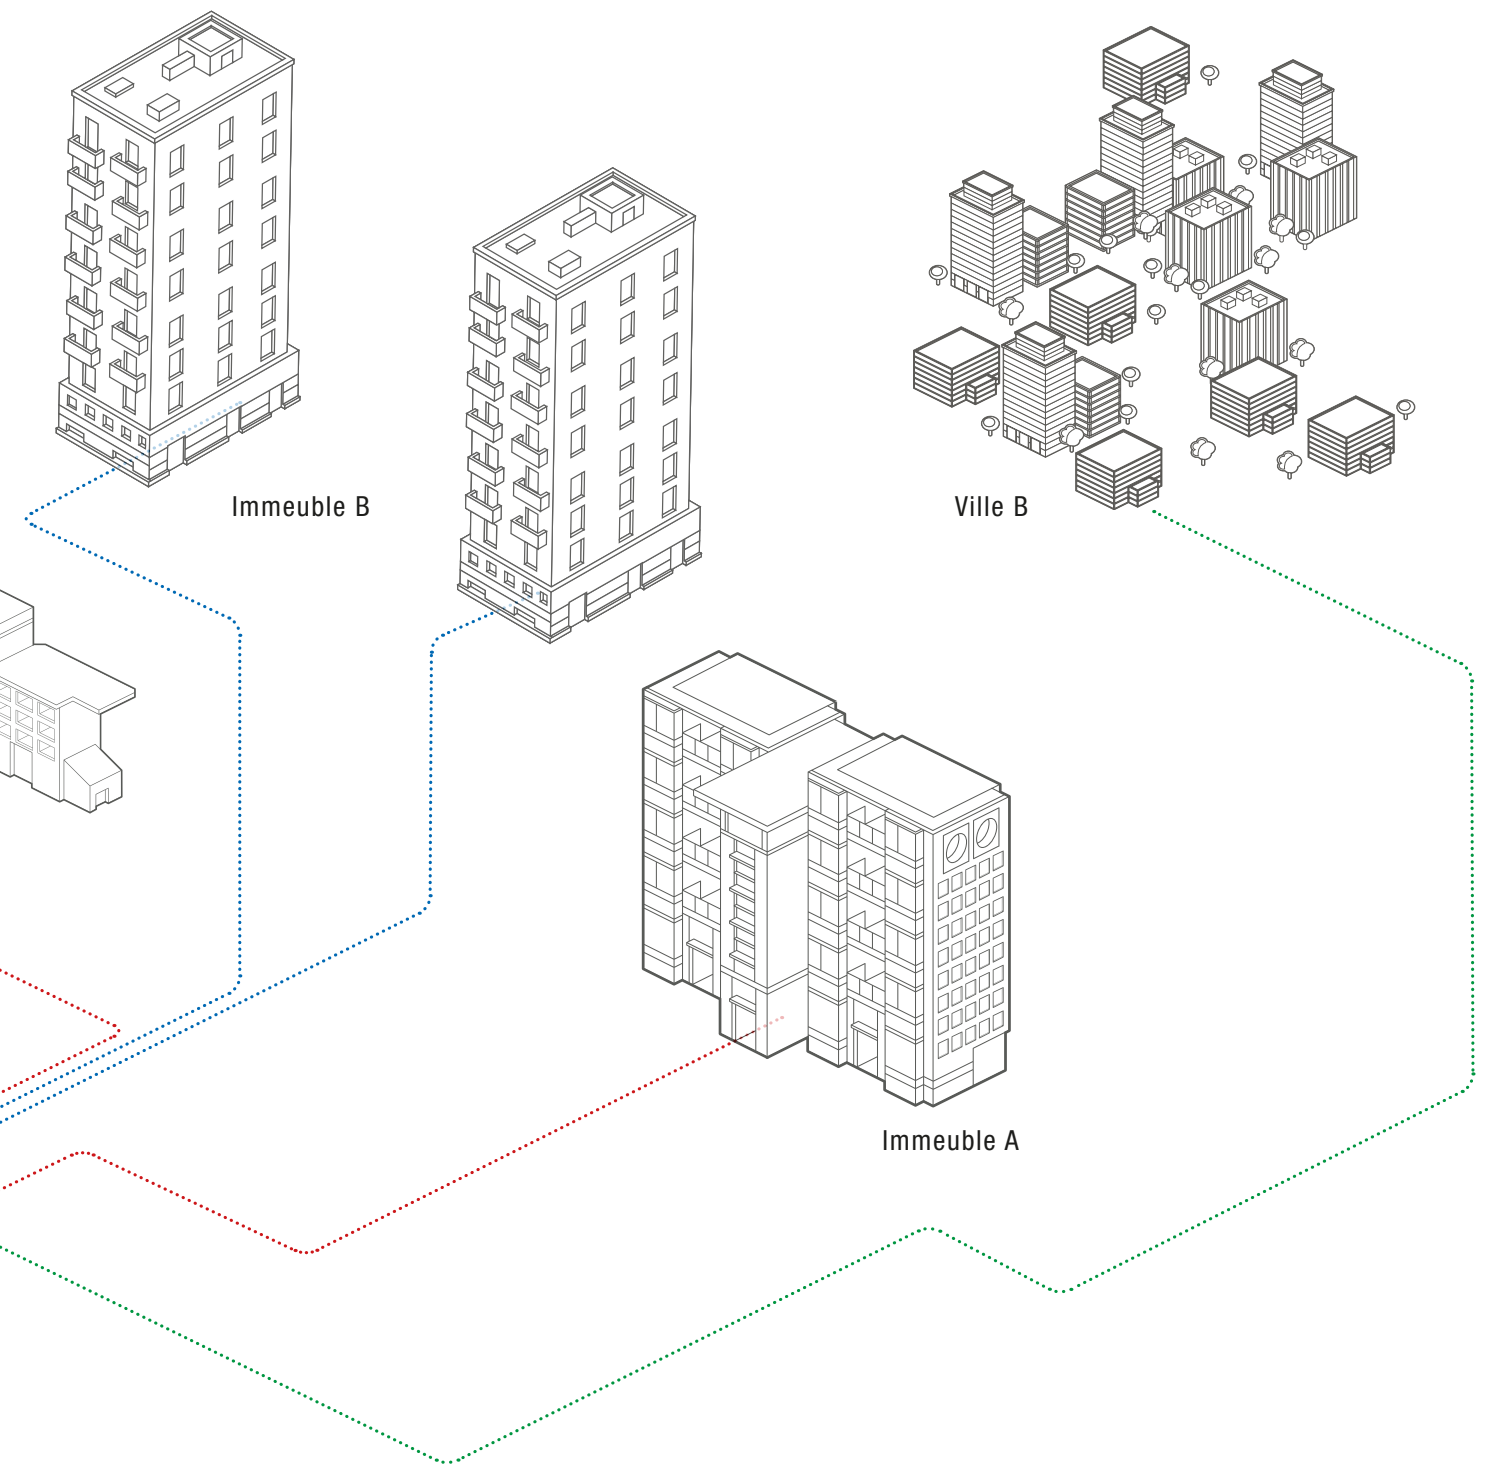

LE RÉSEAU

Tous les dispositifs du système ViP sont reliés sur réseau LAN (dédié ou partagé), de la platine extérieure au poste intérieur le plus éloigné. Le réseau sur protocole numérique est plus simple à configurer par rapport à un circuit vidéophonique traditionnel analogique. Il s'avère également plus économique, même en cas de mises à jour qui resteront simples et conviviales. **Il est tout à fait possible de l'installer, de le mettre en service et de le reconfigurer sans besoin de désactiver le réseau, et ce en toute sécurité.**

AUCUNE LIMITE

Le système ViP assure une grande liberté de configuration et permet de connecter plusieurs dispositifs, sans limites techniques ou physiques. ViP dépasse toutes les limites de la vidéophonie traditionnelle : distance entre les dispositifs, extension du réseau, nombre de standards et des platines. Quant à la technologie numérique, elle assure des conversations audio-vidéo simultanées sans occuper la ligne.