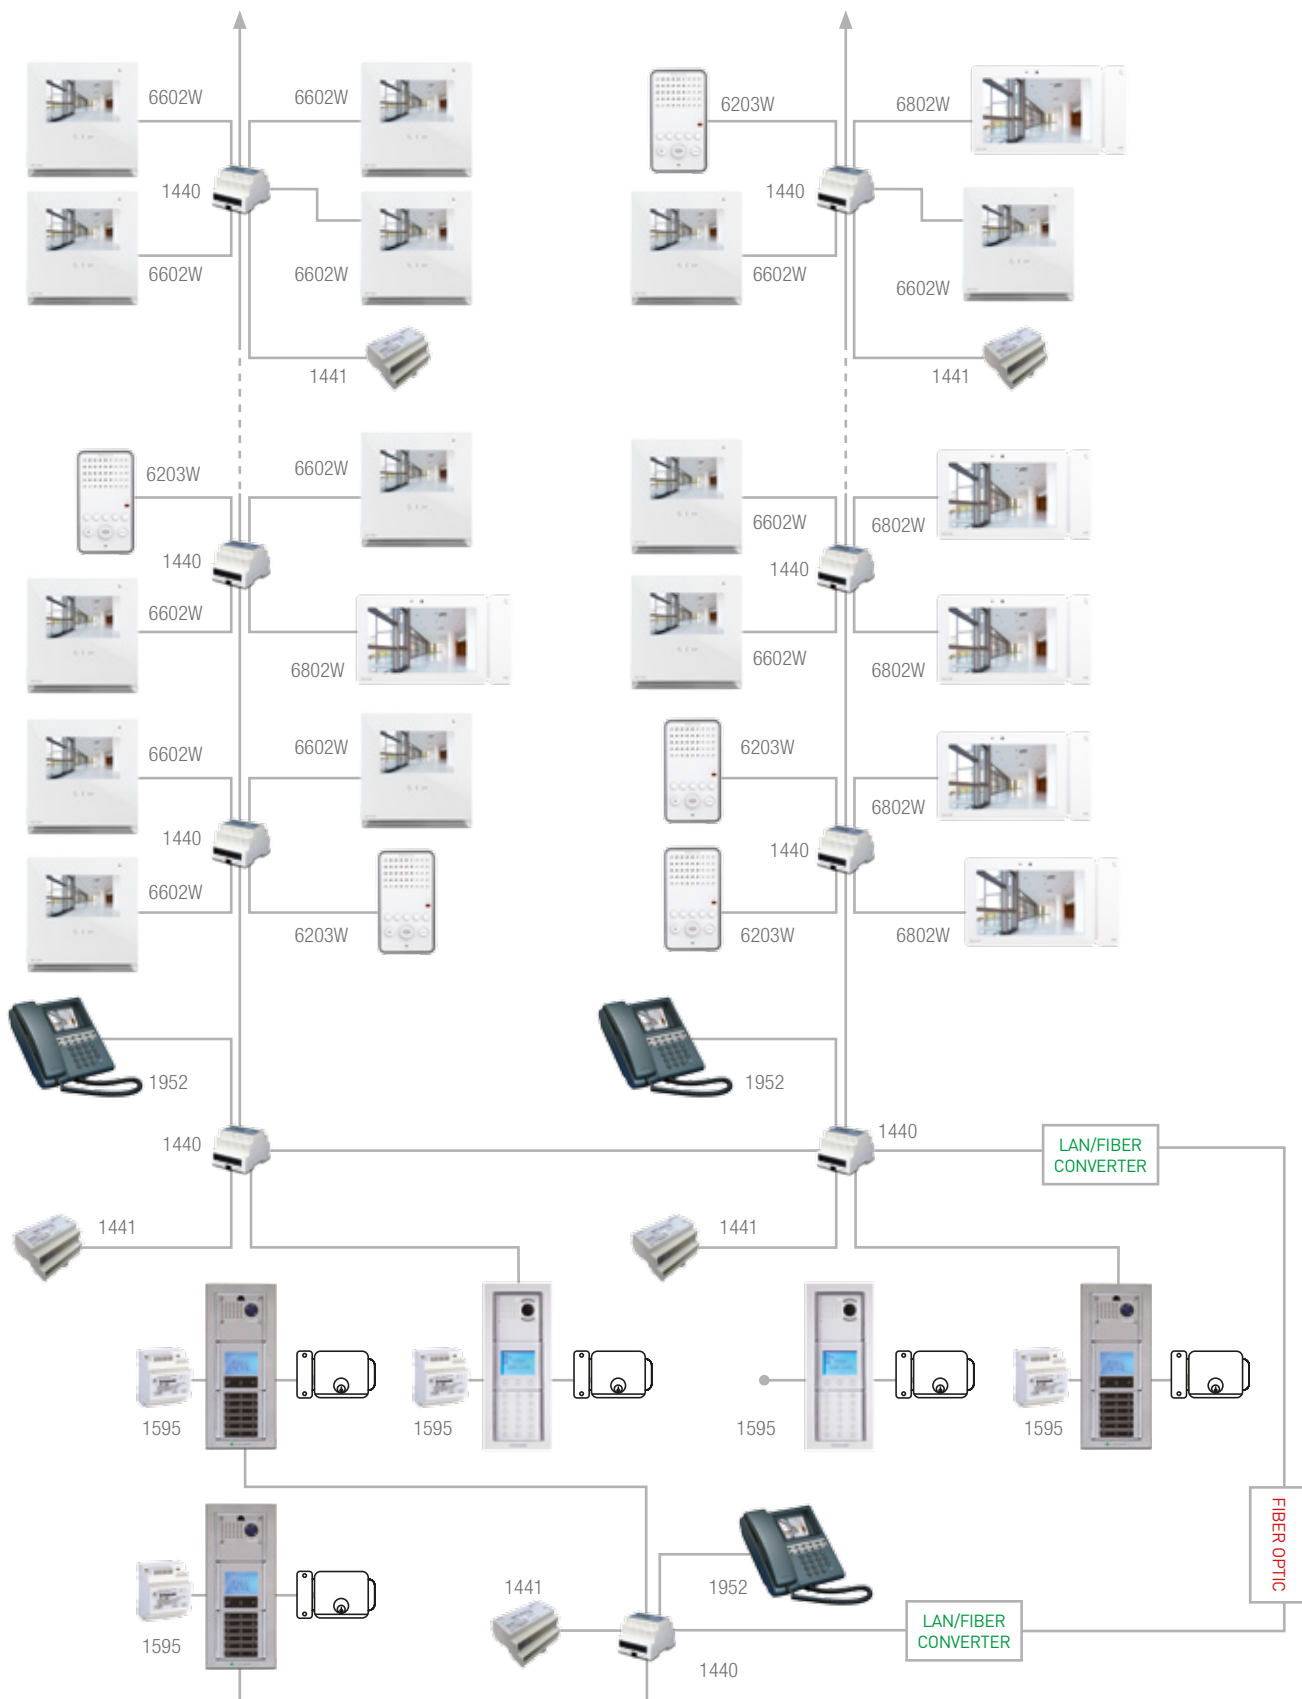

A PLATINE EXTÉRIEURE AUDIO/VIDÉO À BOUTONS ET PLATINE EXTÉRIEURE AUDIO À BOUTONS

PLATINE EXTÉRIEURE AUDIO/VIDÉO À BOUTONS ET PLATINE EXTÉRIEURE AUDIO À BOUTONS

	3110/1	3110/2	3110/3	3110/4	3311/1S	3311/2S	3311/3S	3311/4S	33410	33411	33412	33400	33401	33402	33433	33434	33436	3336	4682HC	1595	1441	1440
Usagers	1	2			2				1				1						1	2	1	1
1	2				2				1				1						1	2	1	1
2	2				2				1		1		1						1	2	1	1
3		2			2			1			1				2				1	2	1	1
4		2			2			1			1					2			1	2	1	1
5-6		2			2			1			1						2		1	2	1	2
7-8		2			2			1		1				1				2	1	2	1	2
9-10			2			2		1			1					2		2	1	2	1	3
11-12			2			2		1			1						4		1	2	1	3
13-14			2			2		1		1				1				4	1	2	1	4
15-16				2			2	1			1					2	4		1	2	1	4
17-18				2			2	1			1						6		1	2	1	5
19-20				2			2	1		1				1			6		1	2	1	5
21-22			4			4		1			1					2	6	2	1	2	1	6
23-24			4			4		1			1						8	2	1	2	1	6
25-26			4			4		1		1				1			8	2	1	2	1	7
27-28			4			4		1			1					2	8		1	2	1	7
29-30			4			4		1			1						10		1	2	2	8
31-32			4			4		1		1				1			10		1	2	2	8
33-34				4			4	1			1					2	10	2	1	2	2	9
35-36				4			4	1			1						12	2	1	2	2	9
37-38				4			4			1				1			12	2	1	2	2	10
39-40				4			4	1			1					2	12		1	2	2	10
41-42				4			4	1			1						14		1	2	2	11
43-44				4			4			1				1			14		1	2	2	11
45-46			6			6		1			1					2	14		1	2	2	12
47-48			6			6		1			1						16		1	2	2	12
49-50			6			6				1				1			16		1	2	2	13

B POSTES INTÉRIEURS

POSTES INTÉRIEURS

6602W	6802W	6203W 6203B	2633
1	1	1	1
2	2	2	2
3	3	3	3
4	4	4	4
5-6	5-6	5-6	5-6
7-8	7-8	7-8	7-8
9-10	9-10	9-10	9-10
11-12	11-12	11-12	11-12
13-14	13-14	13-14	13-14
15-16	15-16	15-16	15-16
17-18	17-18	17-18	17-18
19-20	19-20	19-20	19-20
21-22	21-22	21-22	21-22
23-24	23-24	23-24	23-24
25-26	25-26	25-26	25-26
27-28	27-28	27-28	27-28
29-30	29-30	29-30	29-30
31-32	31-32	31-32	31-32
33-34	33-34	33-34	33-34
35-36	35-36	35-36	35-36
37-38	37-38	37-38	37-38
39-40	39-40	39-40	39-40
41-42	41-42	41-42	41-42
43-44	43-44	43-44	43-44
45-46	45-46	45-46	45-46
47-48	47-48	47-48	47-48
49-50	49-50	49-50	49-50

REMARQUES

Les art. 6602W et 6802W nécessitent un boîtier à encastrer ou en saillie.

SCHÉMAS

INSTALLATION VIDÉOPHONIQUE COMPRENANT 5 ENTRÉES AUDIO/VIDÉO, 1 STANDARD DE CONCIERGERIE. INSTALLATION EXTENSIBLE AVEC FIBRE OPTIQUE

SYSTÈME VIP