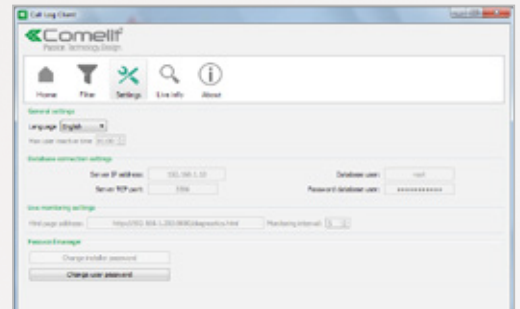

art. 1459

LOGICIEL CLIENT

CONFIGURATION DU SYSTÈME

Cette fonction permet de définir les paramètres suivants :

- durée maximum de chaque enregistrement automatique ;
- sélection d'une platine ou d'un ensemble de platines extérieures à enregistrer ;
- sélection d'un poste ou d'un ensemble de postes intérieurs et/ ou de standards à enregistrer ;
- période de mémorisation (1-60 jours)

SÉCURITÉ DU SYSTÈME

- accès au logiciel protégé par un mot de passe
- configuration du système protégée par un mot de passe

1459 - SERVEUR LOG APPEL . SYSTÈME VIP

Serveur pour système VIP permettant d'enregistrer, de stocker et de reproduire les appels des platines extérieures. Avec logiciel Call-Log administrateur pour les réglages (adresse IP, date, heure, autorisation enregistrement audio, vidéo ou audio/vidéo, durée d'enregistrement et durée de conservation des enregistrements) et filtrage des enregistrements (jours de la semaine, appel platine extérieure, appel poste intérieur). Compatible avec les systèmes d'exploitation Windows. Alimentation 19 Vdc. Alimentation livrée, avec entrée 100-240 Vac 50/60Hz et sortie 19 Vdc. Dimensions : 190x190x55mm.